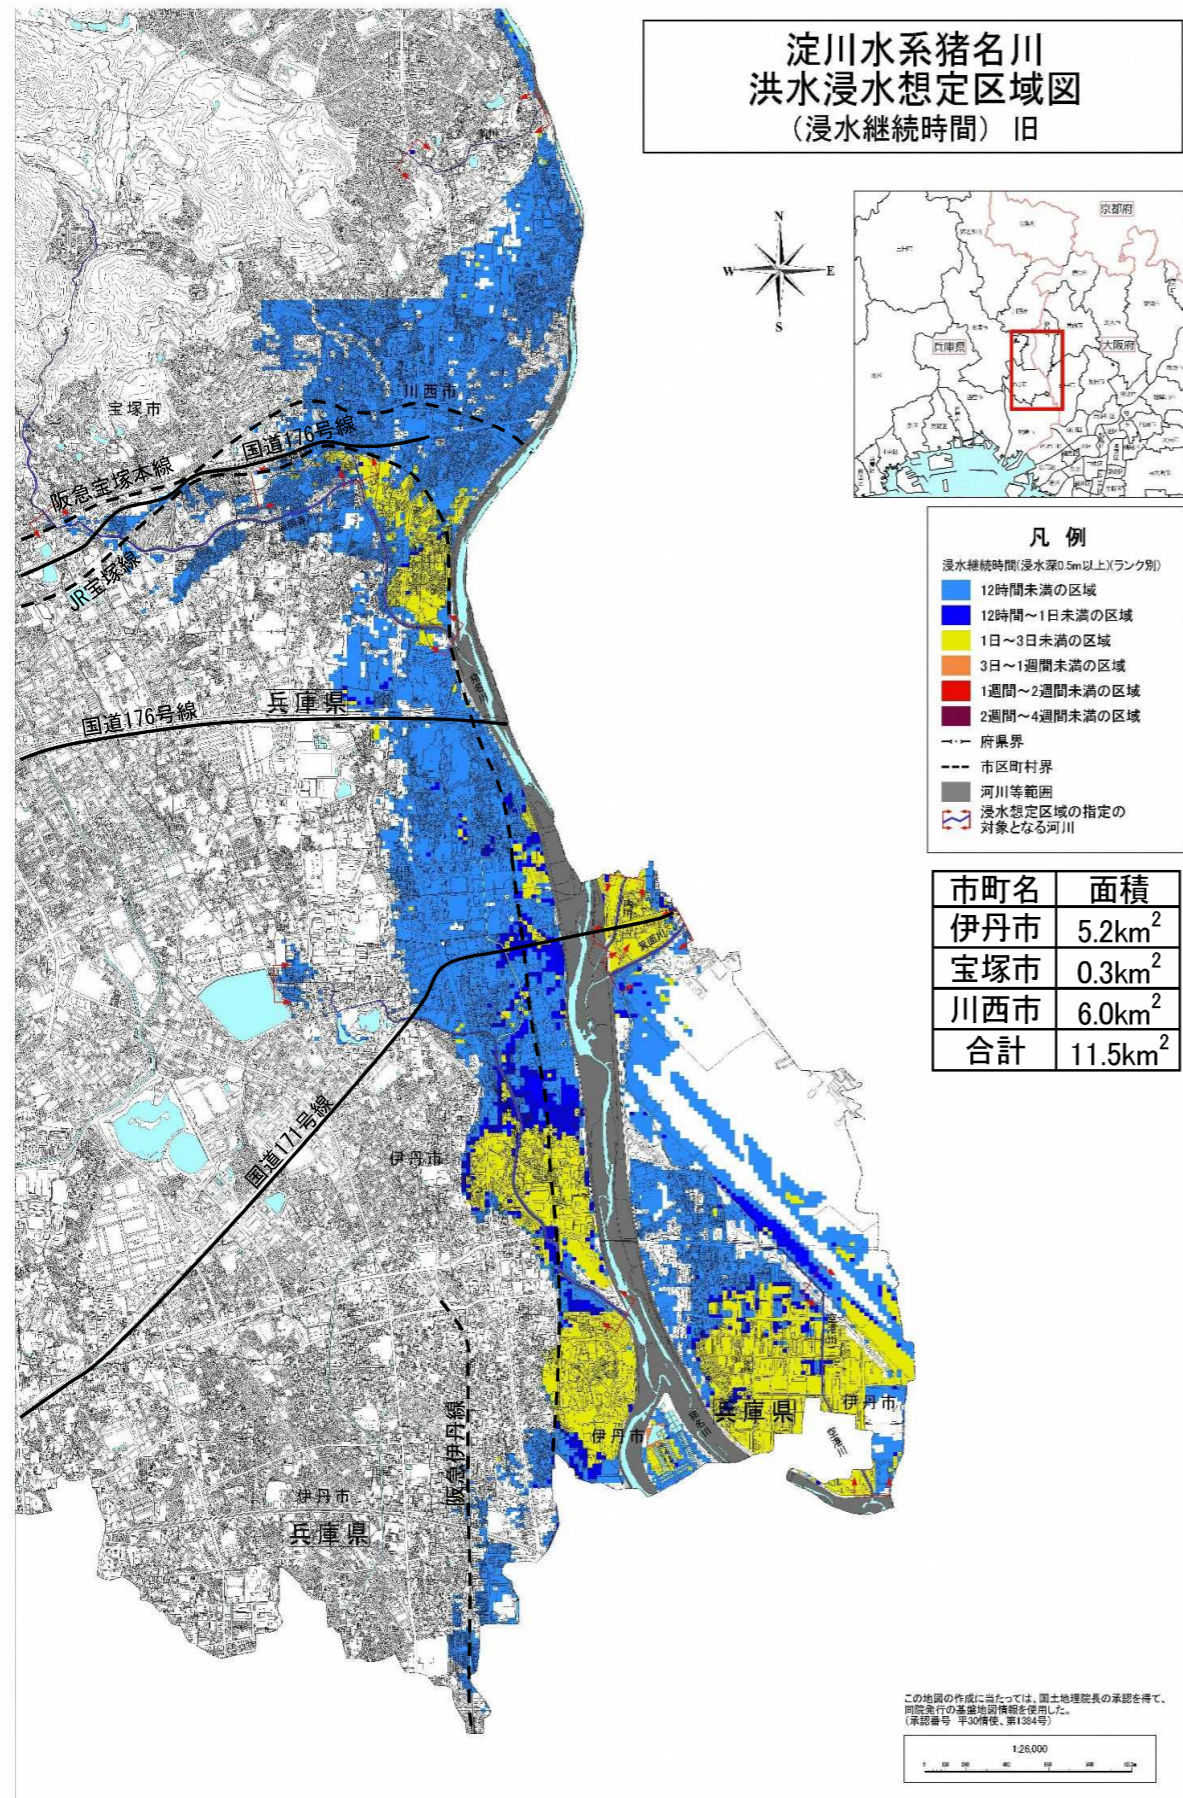

《淀川水系[猪名川圏域]》

【修正前】浸水継続時間図

【修正後】浸水継続時間図