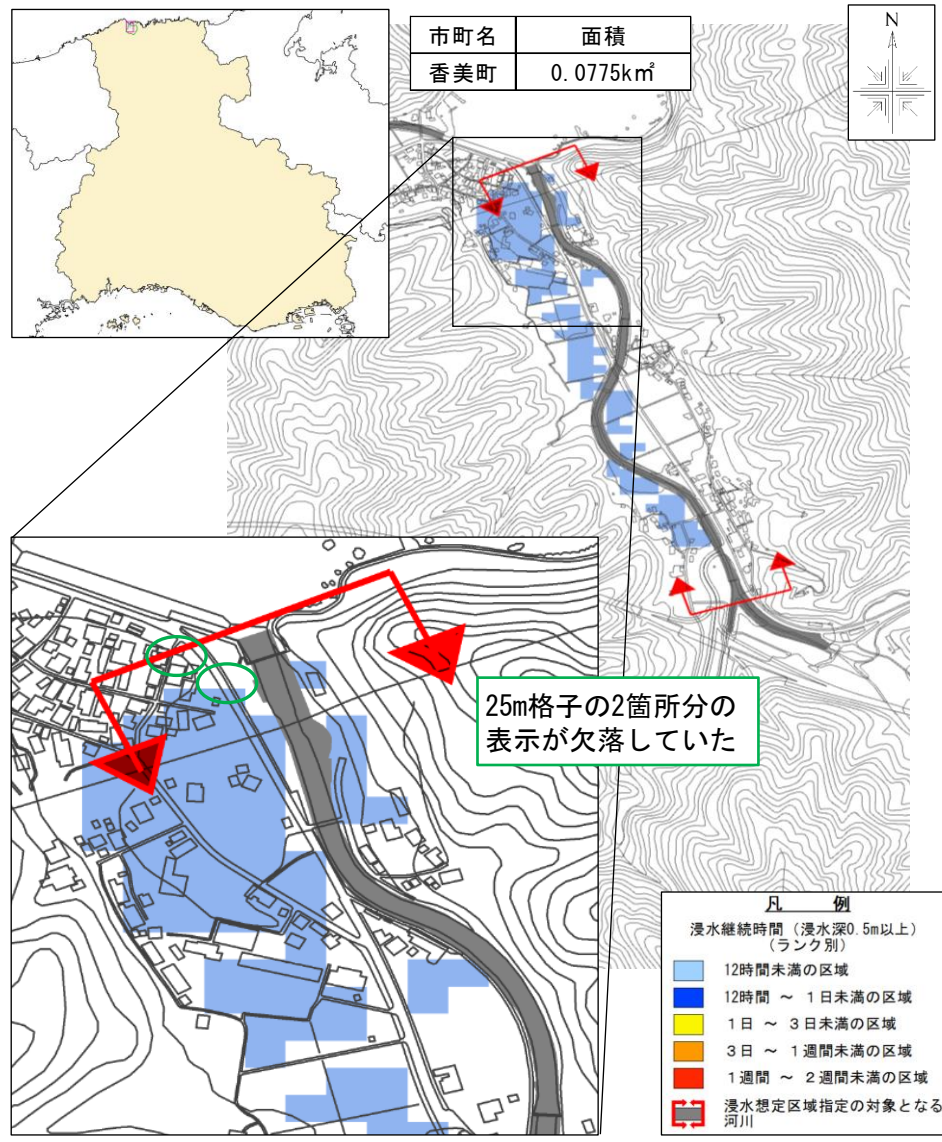

《長谷川水系》

【修正前】洪水浸水想定区域図（浸水継続時間）

【修正後】洪水浸水想定区域図（浸水継続時間）