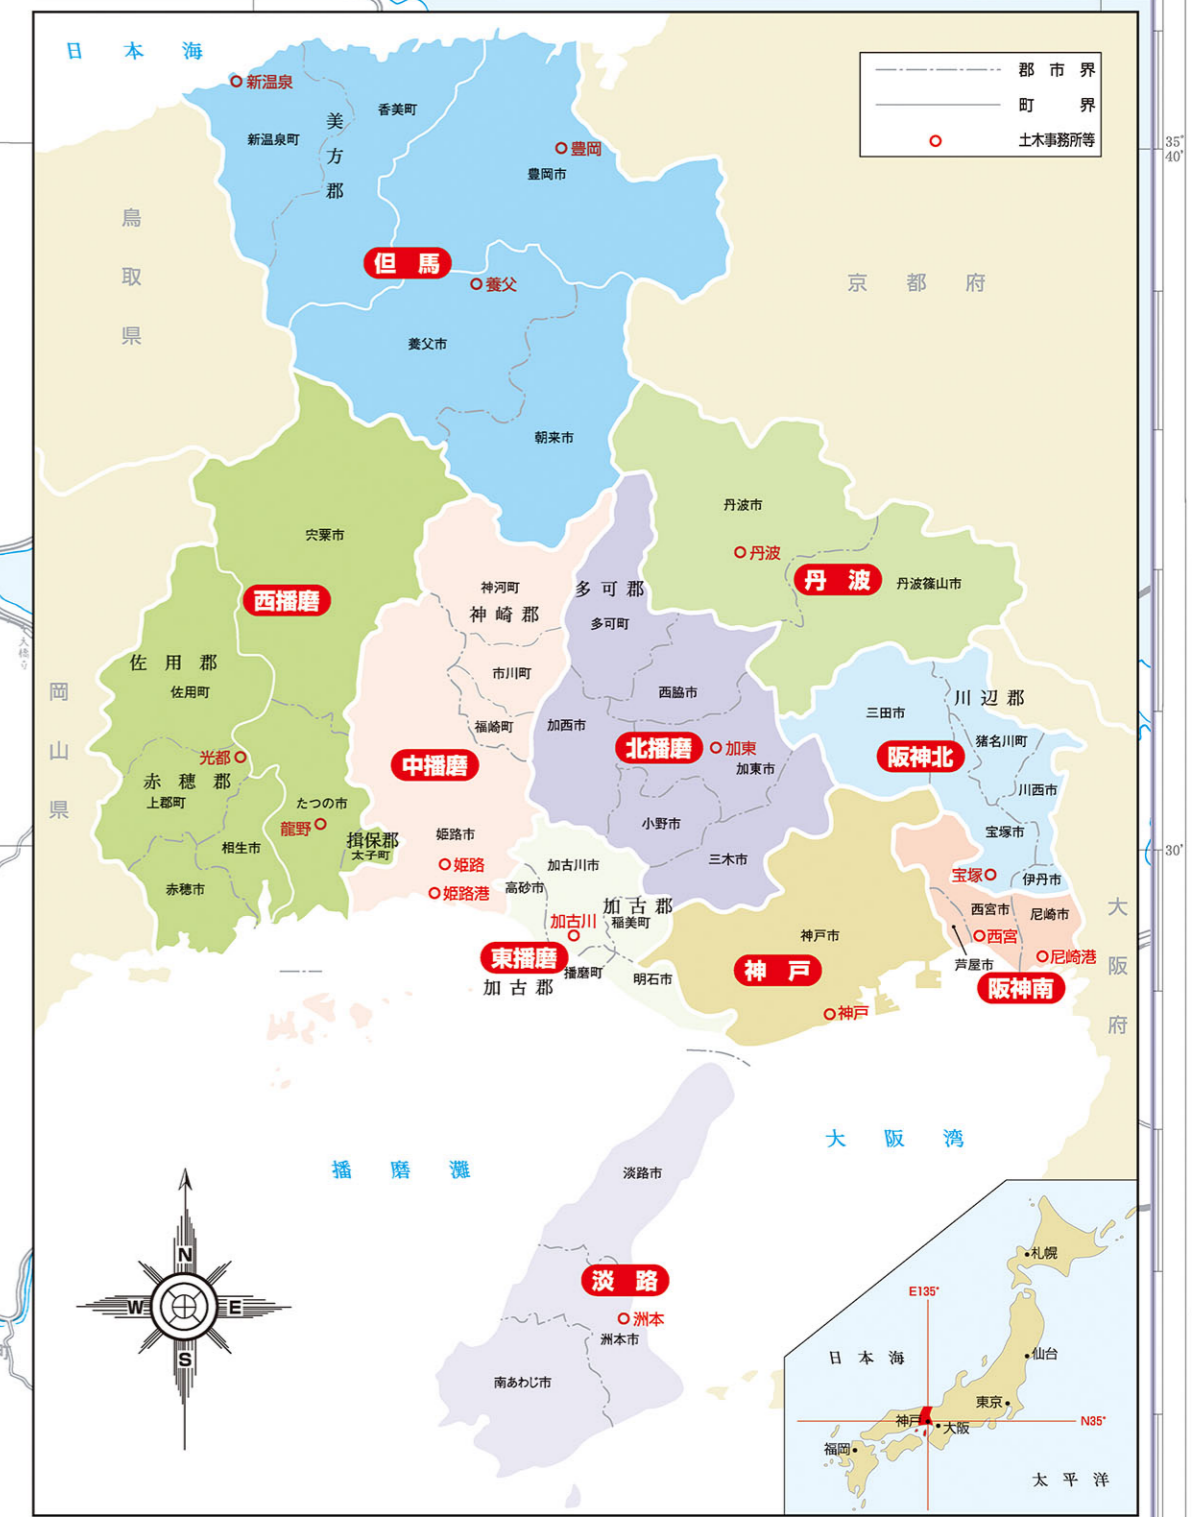

# 兵庫県管内河川図

名称	所在地	電話(代表)
兵庫県庁	〒650-8567 神戸市中央区下山手通5-10-1	(078) 382-5237
神戸県民センター	〒653-0055 神戸市長田区築港町3-2-5	(078) 382-9266
西土本事務所	〒653-0254 西宮市藤原町2-26	(078) 737-2158
神神橋センター	〒680-0083 尼崎市道徳町7-21	(078) 38-8131
阪神北東部事務所	〒686-8567 宝塚市旭町2-4-15	(078) 83-3203
東播磨事務所	〒675-8586 加古川市加古川町寺野町天神木97-1	(078) 421-5995
北播磨事務所	〒673-1431 加西市南郷1076-2	(078) 42-5999
姫路事務所	〒670-0947 姫路市北条1-58	(078) 281-9484
中播磨センター	〒672-8063 姫路市助産区須加234	(079) 235-0176
光部事務所	〒678-1205 赤穂市上野光部2-25	(079) 38-2244
西播磨事務所	〒674-1617 たつの市藤原町新宮野田町1311-3	(079) 58-5516
豊岡事務所	〒688-0025 豊岡市幸町7-11	(079) 28-3751
但馬事務所	〒689-0701 美方郡新通町戸原522-4	(079) 89-5691
丹波事務所	〒689-3309 丹波市船場町船場588	(079) 73-5846
淡路事務所	〒686-0021 洲本市塩屋2-4-5	(079) 28-3215

### 凡例

- 排水機場
- 河川防災ステーション
- 調節池
- 雨量計
- 水位計
- 防災調整池
- ふるさと桜づみ回廊
- さくらの名所
- 水辺の楽校
- 管理ダム
- 他機関などが管理するダム
- 堰・水門

上流端  
河川防災ステーション

一般河川 二級河川 河川防災ステーション

高速・有料道路  
一般国道  
主要地方道  
一般県道

国立 県立 公営

府界 市界 町界

県庁所在地  
市役所  
町役所