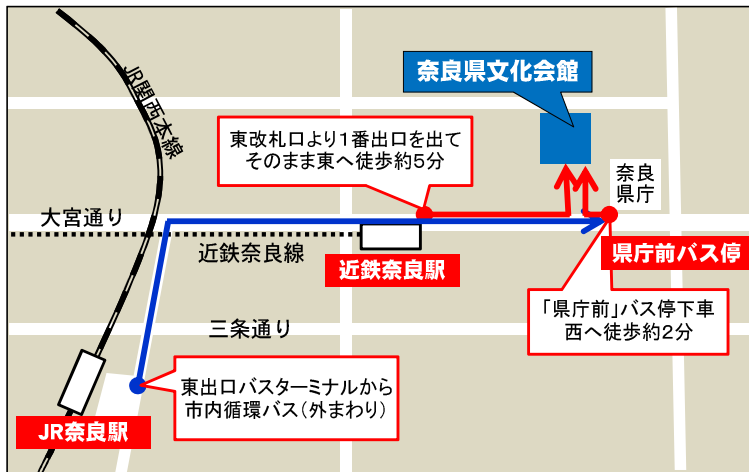

# 第9回 近畿「子どもの水辺」交流会 in奈良

## 古都奈良から ～山が元気なら水辺も元気!～

©NARA pref.

近畿各地からたくさんの子供たちが奈良県奈良市に集まって、身近な水辺で観察したことや、体験したこと、取り組んだ活動などを発表・発信します！子供たちの発表や話し合いを聞いていただき、「水辺」のことを考えてみませんか？みなさんの参加をお待ちしております。

日時：平成28年1月23日(土) 10:00～16:00 (9:20受付開始)

会場：奈良県文化会館 〒630-8213 奈良市登大路町6-2

- 近鉄奈良駅：東改札口より1番出口を出てそのまま東へ徒歩約5分
- JR奈良駅：東出口バスターミナルから市内循環バス(外まわり)に乗り、「県庁前」バス停下車、西へ徒歩約2分

第4回奈良大会のグループ別発表会の様子 →

←第8回京都会の全体交流会の様子

プログラム：雨天の場合は現地体験交流会を中止し、プログラム及びタイムスケジュールを変更しますので、ご了承ください(開始・終了時間に変わりはありません)。