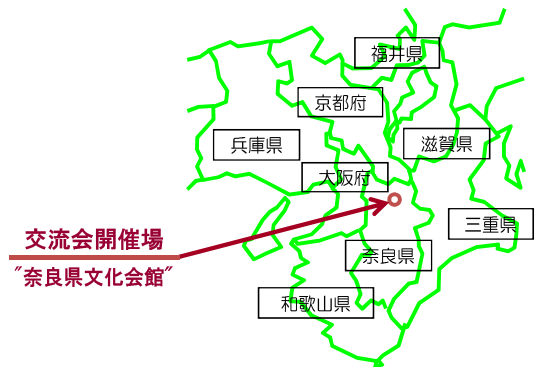

第9回 近畿「子どもの水辺」交流会in奈良 参加団体

滋賀県

- ○下之郷遺跡キッズクラブ『GO Kids』
- ○NPO法人 蒲生野考現倶楽部
- ○TANAKAMIこども環境クラブ
- ○アイキッズ ～エコアイデアキッズびわ湖～
- ○いきものみっけ寺子屋
- ○渋川小学校生き物学習実行委員会
- ○なかす野洲川たんけん隊
- ○ホテルの学校

京都府

- ○NPO法人 子どもと川とまちのフォーラム
- ○親子川の学校 (木津川管内河川レンジャー・NPO法人 やましろ里山の会)
- ○神谷 知宏
- ○木津川川ガキ団 (木津川管内河川レンジャー・NPO法人 やましろ里山の会)
- ○京都市立静原小学校
- ○こども海ごみ探偵団
- ○西京極児童館自然探検隊2004
- ○宇治市立広野中学校 科学部

大阪府

- ○永寿小学校ふれあいルーム かわっばクラブ
- ○川とあそぼう♪大和川クラブ
- ○八尾市立東中学校

兵庫県

- ○アシレンジャー
- ○三田市立武庫小学校さかな委員会
- ○自然と文化の森協会・猪名川キッズクラブ
- ○玉一アクアリウム (玉津第一小学校)
- ○三浦 悠里
- ○れいんぼう☆キッズ

奈良県

- ○明日香自然観察クラブ
- ○橿原市立畝傍中学校 科学部
- ○学校法人奈良学園 奈良学園中学校

作品展示

- ○滋賀短Kids (滋賀県)
- ○鴨川探検隊 西山 和治郎 (京都府)
- ○「私の水辺」大発表会 中河内地域交流会
- ○神戸市立高丸小学校 5年生 (兵庫県)
- ○神戸市立垂水小学校 (兵庫県)
- ○神戸市立菅の台小学校 3年 (兵庫県)
- ○神戸市立名谷小学校 (兵庫県)
- ○神戸市立伊川小学校 3年生 (兵庫県)
- ○フクレンジャー (兵庫県)
- ○天理市立丹波市小学校 (奈良県)
- ○桜井市立桜井西小学校 (奈良県)
- ○和歌山県絵画コンクール優秀作品 (和歌山県)
- ○大和川「絵・ポスター・作文・写真」コンクール入賞作品 (国土交通省)
- ○タイの子どもたちの作品 (海外)

【お問い合わせ先】 ※詳しくは、お近くの下記問い合わせ先へ連絡願います。

- ■国土交通省 近畿地方整備局 河川部 地域河川課
  TEL : 06-6942-4407 FAX : 06-6942-1867
  E-mail : chkas01@kkr.mlit.go.jp
- ■福井県 土木部 河川課
  TEL : 0776-20-0480 FAX : 0776-20-0696
  E-mail : kasennka@pref.fukui.lg.jp
- ■滋賀県 土木交通部 流域政策局 河川・港湾室
  TEL : 077-528-4154 FAX : 077-528-4904
  E-mail : ha04@pref.shiga.lg.jp
- ■京都府 建設交通部 河川課
  TEL : 075-414-5288 FAX : 075-432-6312
  E-mail : kasen@pref.kyoto.lg.jp
- ■大阪府 都市整備部 河川環境課
  TEL : 06-6944-9306 FAX : 06-6949-3129
  E-mail : kasen-g26@sbox.pref.osaka.lg.jp
- ■大阪市 建設局 下水道河川部 河川課
  TEL : 06-6615-6839 FAX : 06-6615-6583
  E-mail : la0028@city.osaka.lg.jp

- ■兵庫県 県土整備部 土木局 総合治水課
  TEL : 078-362-9261 FAX : 078-362-3942
  E-mail : chisui@pref.hyogo.lg.jp
- ■奈良県 県土マネジメント部 河川課
  TEL : 0742-27-7504 FAX : 0742-22-1399
  E-mail : river-29@m4.kcn.ne.jp
- ■和歌山県 県土整備部 河川・下水道局 河川課
  TEL : 073-441-3134 FAX : 073-433-2147
  E-mail : e0804001@pref.wakayama.lg.jp
- ■三重県 県土整備部 河川課 河川計画班
  TEL : 059-224-2682 FAX : 059-224-2684
  E-mail : kasen@pref.mie.jp
- ■公益財団法人 河川財団 近畿事務所
  TEL : 06-6942-2310 FAX : 06-6942-2118
  E-mail : info-o@osaka.kasen.or.jp
- ■一般社団法人 近畿建設協会
  TEL : 06-6941-0174 FAX : 06-6941-1742
  E-mail : koeki@kyokai-kinki.or.jp