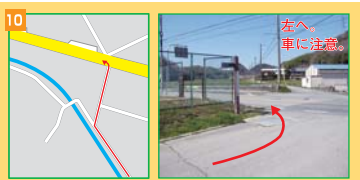

注意 迷いやすいポイント 走行要注意ポイント!!

加古川右岸 自転車道線
 一般 延長 22.5km
 兵庫県 延長 22.5km

兵庫県東播磨県民局 加古川土木事務所
 〒675-8566 加古川市加古川町家町天神木 97-1
 ☎079-421-1101 (代表)
 E-mail: kakogawadoboku@pref.hyogo.lg.jp
 HP: <http://web.pref.hyogo.jp/kakogawadoboku/>