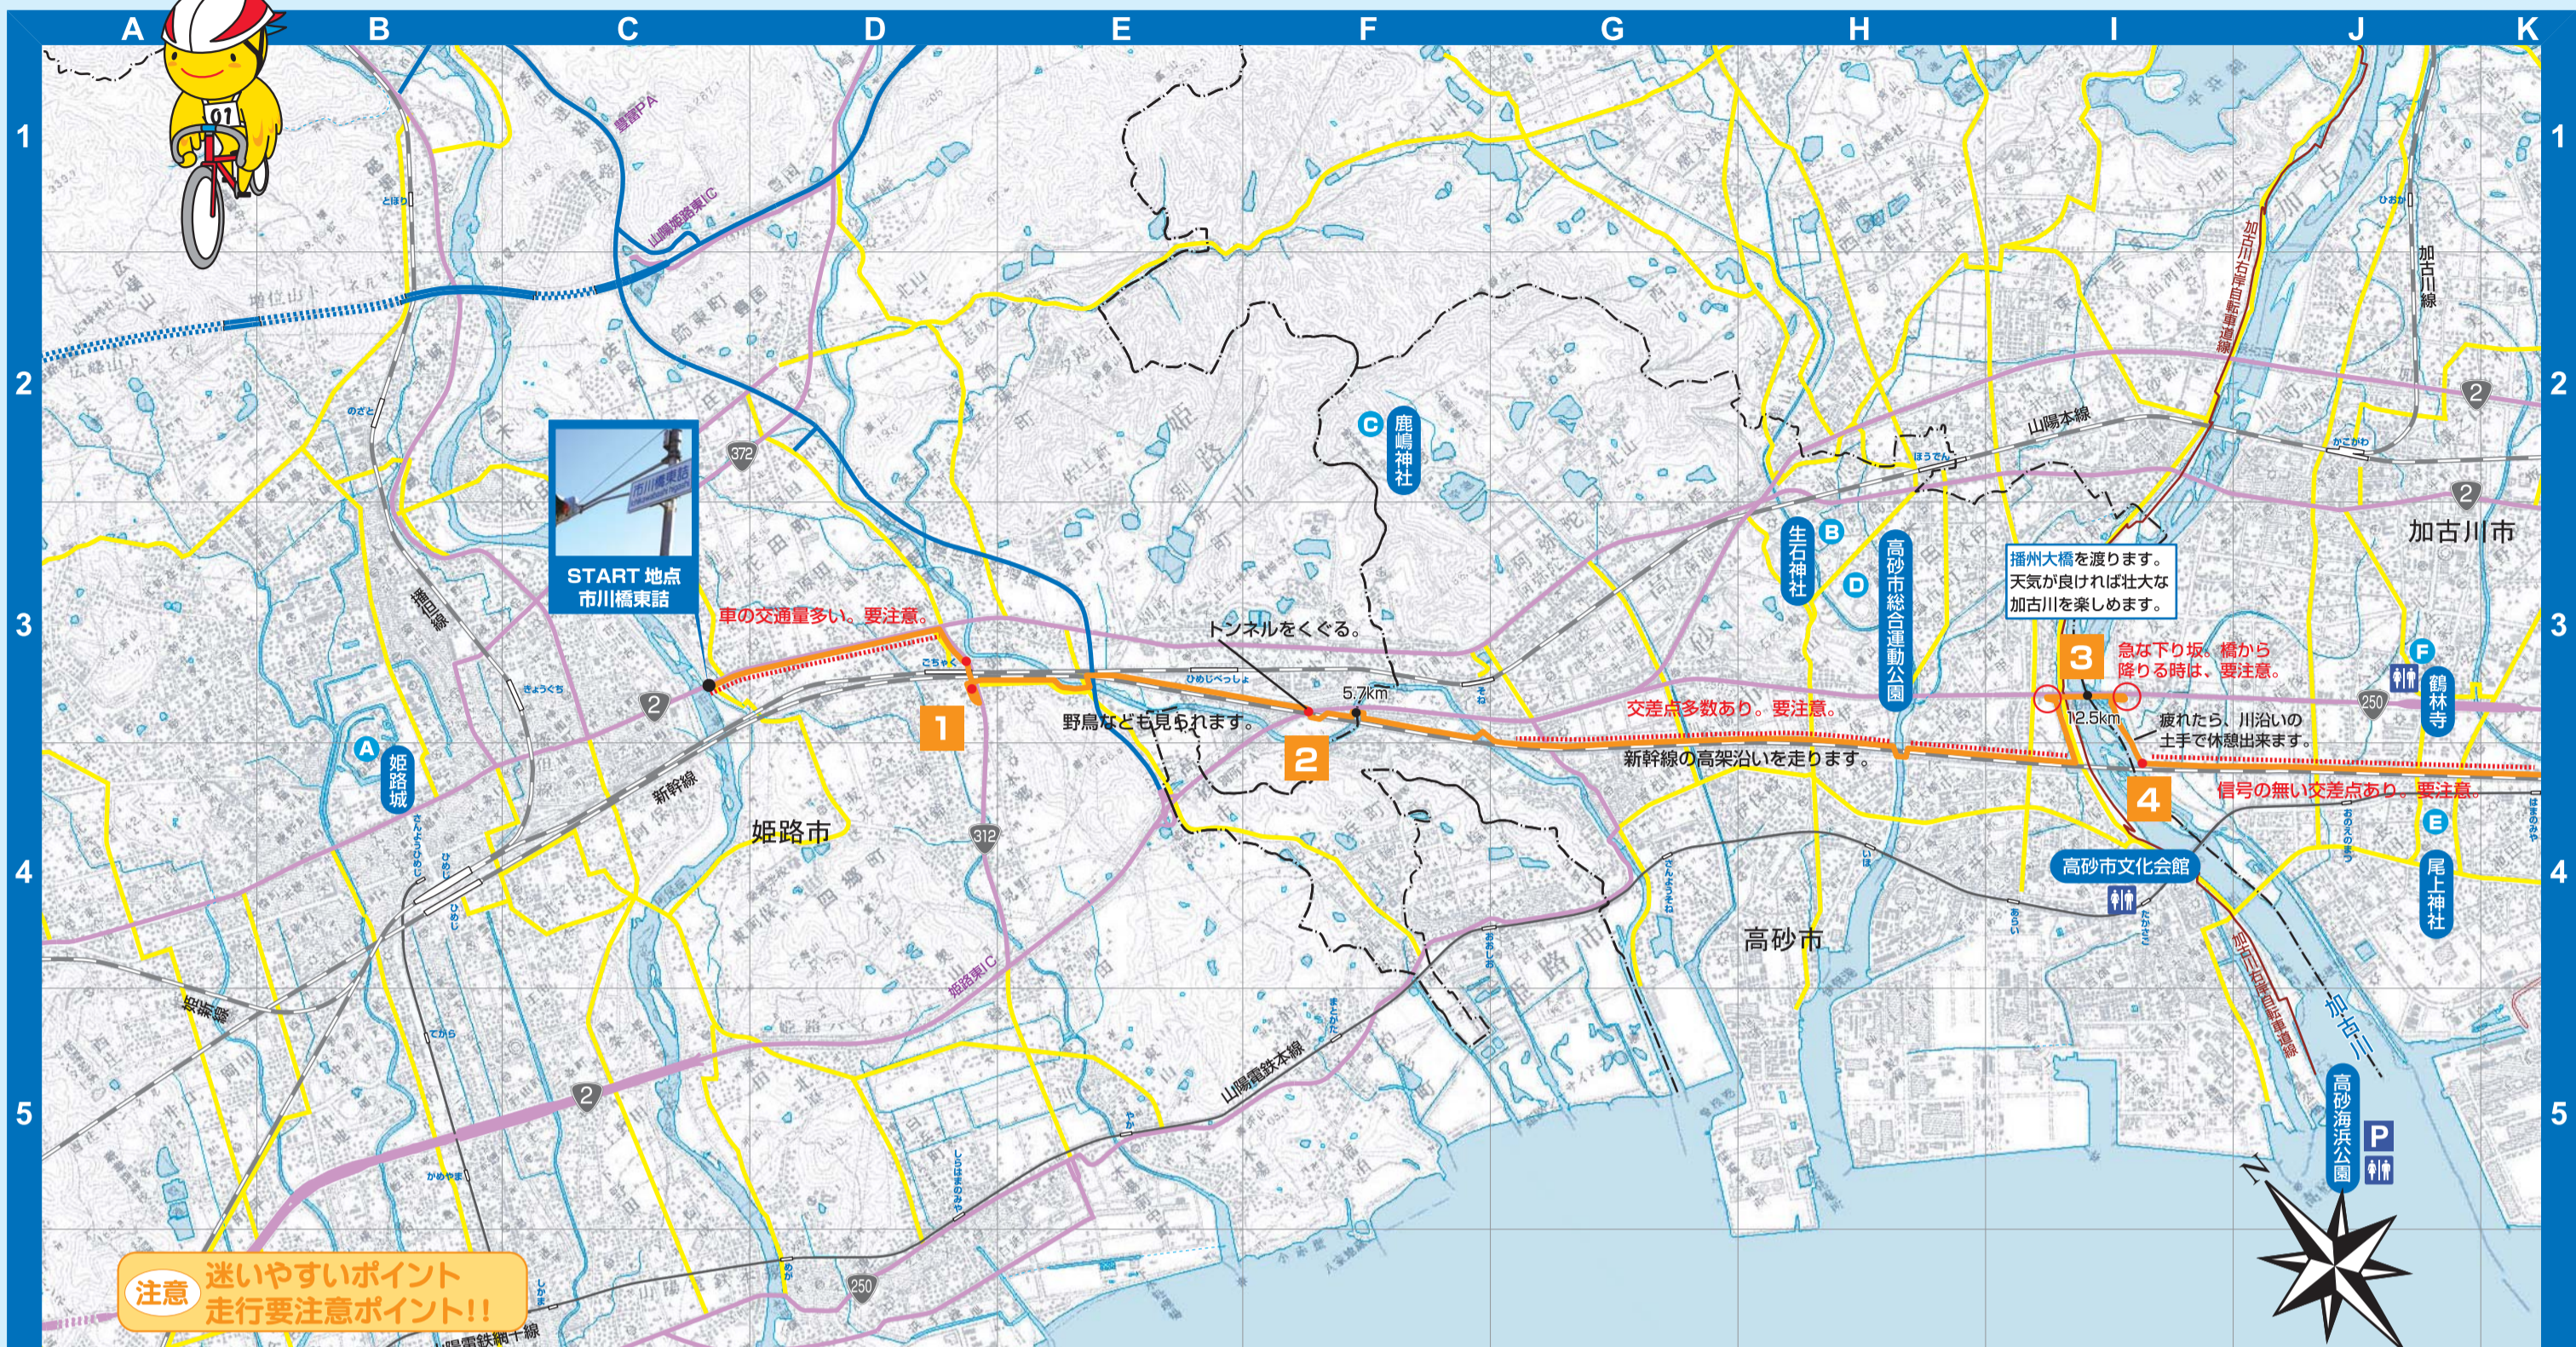

姫路明石 サイクリングロード

凡例	0km (起点からの距離)	姫路明石サイクリングロード	高速道路・有料道路	鉄道 (JR線)	駐車場
	その他の自転車道等	国道	鉄道 (私鉄)	トイレ	
1	迷いやすいポイント	走行に注意が必要な箇所			

この地図は、国土地理院長の承認を得て、同院発行の数値地図50000(地図画像)を複製したものである。(承認番号 平23近復、第60号)

注意 迷いやすいポイント
走行要注意ポイント!!

終点付近詳細図

海岸沿いのビューポイント

注意 迷いやすいポイント
走行要注意ポイント!!