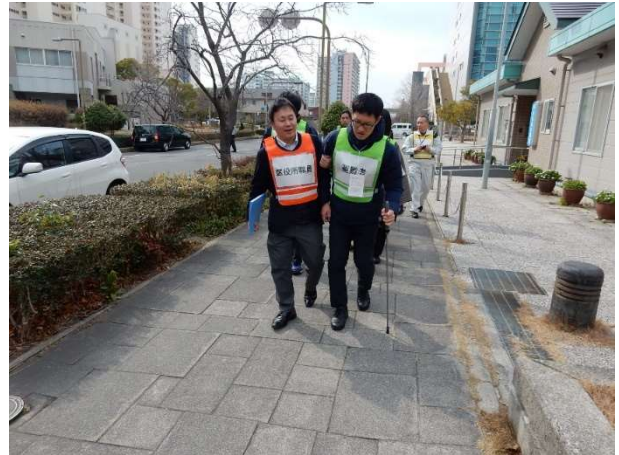

【実動訓練】

一時集合場所 受付
(六甲アイランド向洋東公園)

一時集合場所 要配慮者対応
(六甲アイランド向洋東公園)

一時集合場所 ペット同伴避難者対応
(六甲アイランド向洋東公園)

避難先中継所 避難バス到着
(兵庫県立総合体育館)

避難先中継所 受付
(兵庫県立総合体育館)

避難先中継所 避難者案内
(兵庫県立総合体育館)

【図上訓練】