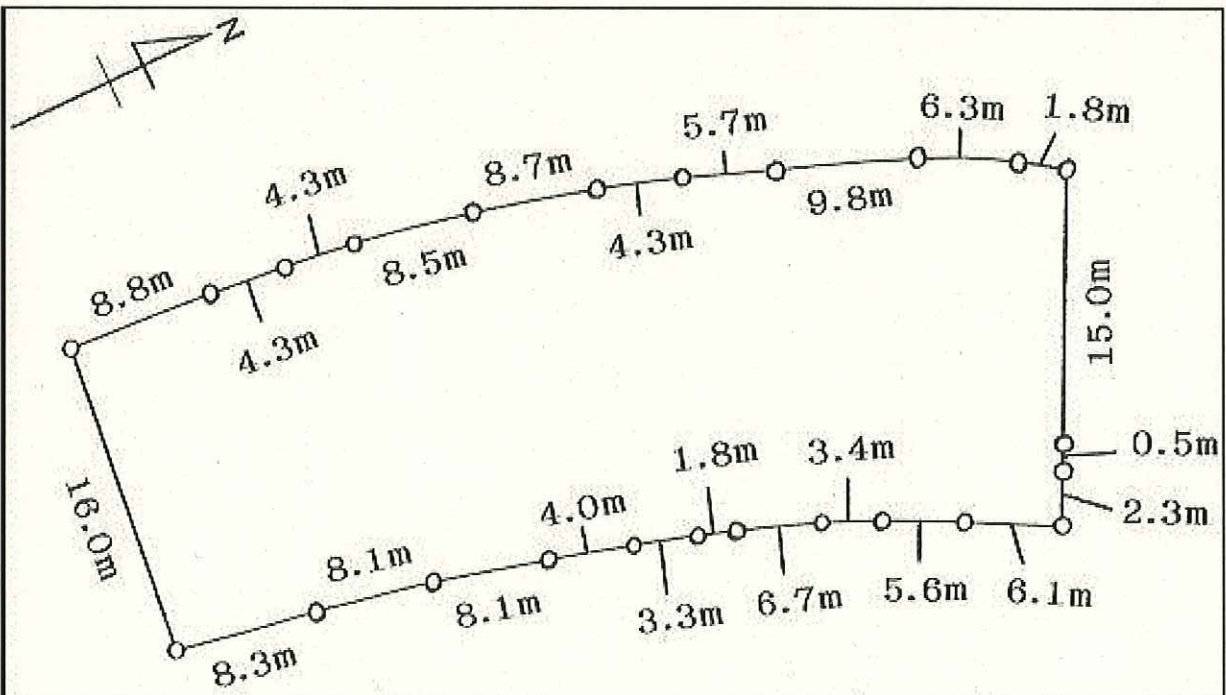

案内図

明細図

地 売
興業 全国建設 資料館
TEL. 078-241-7111
内線 2530