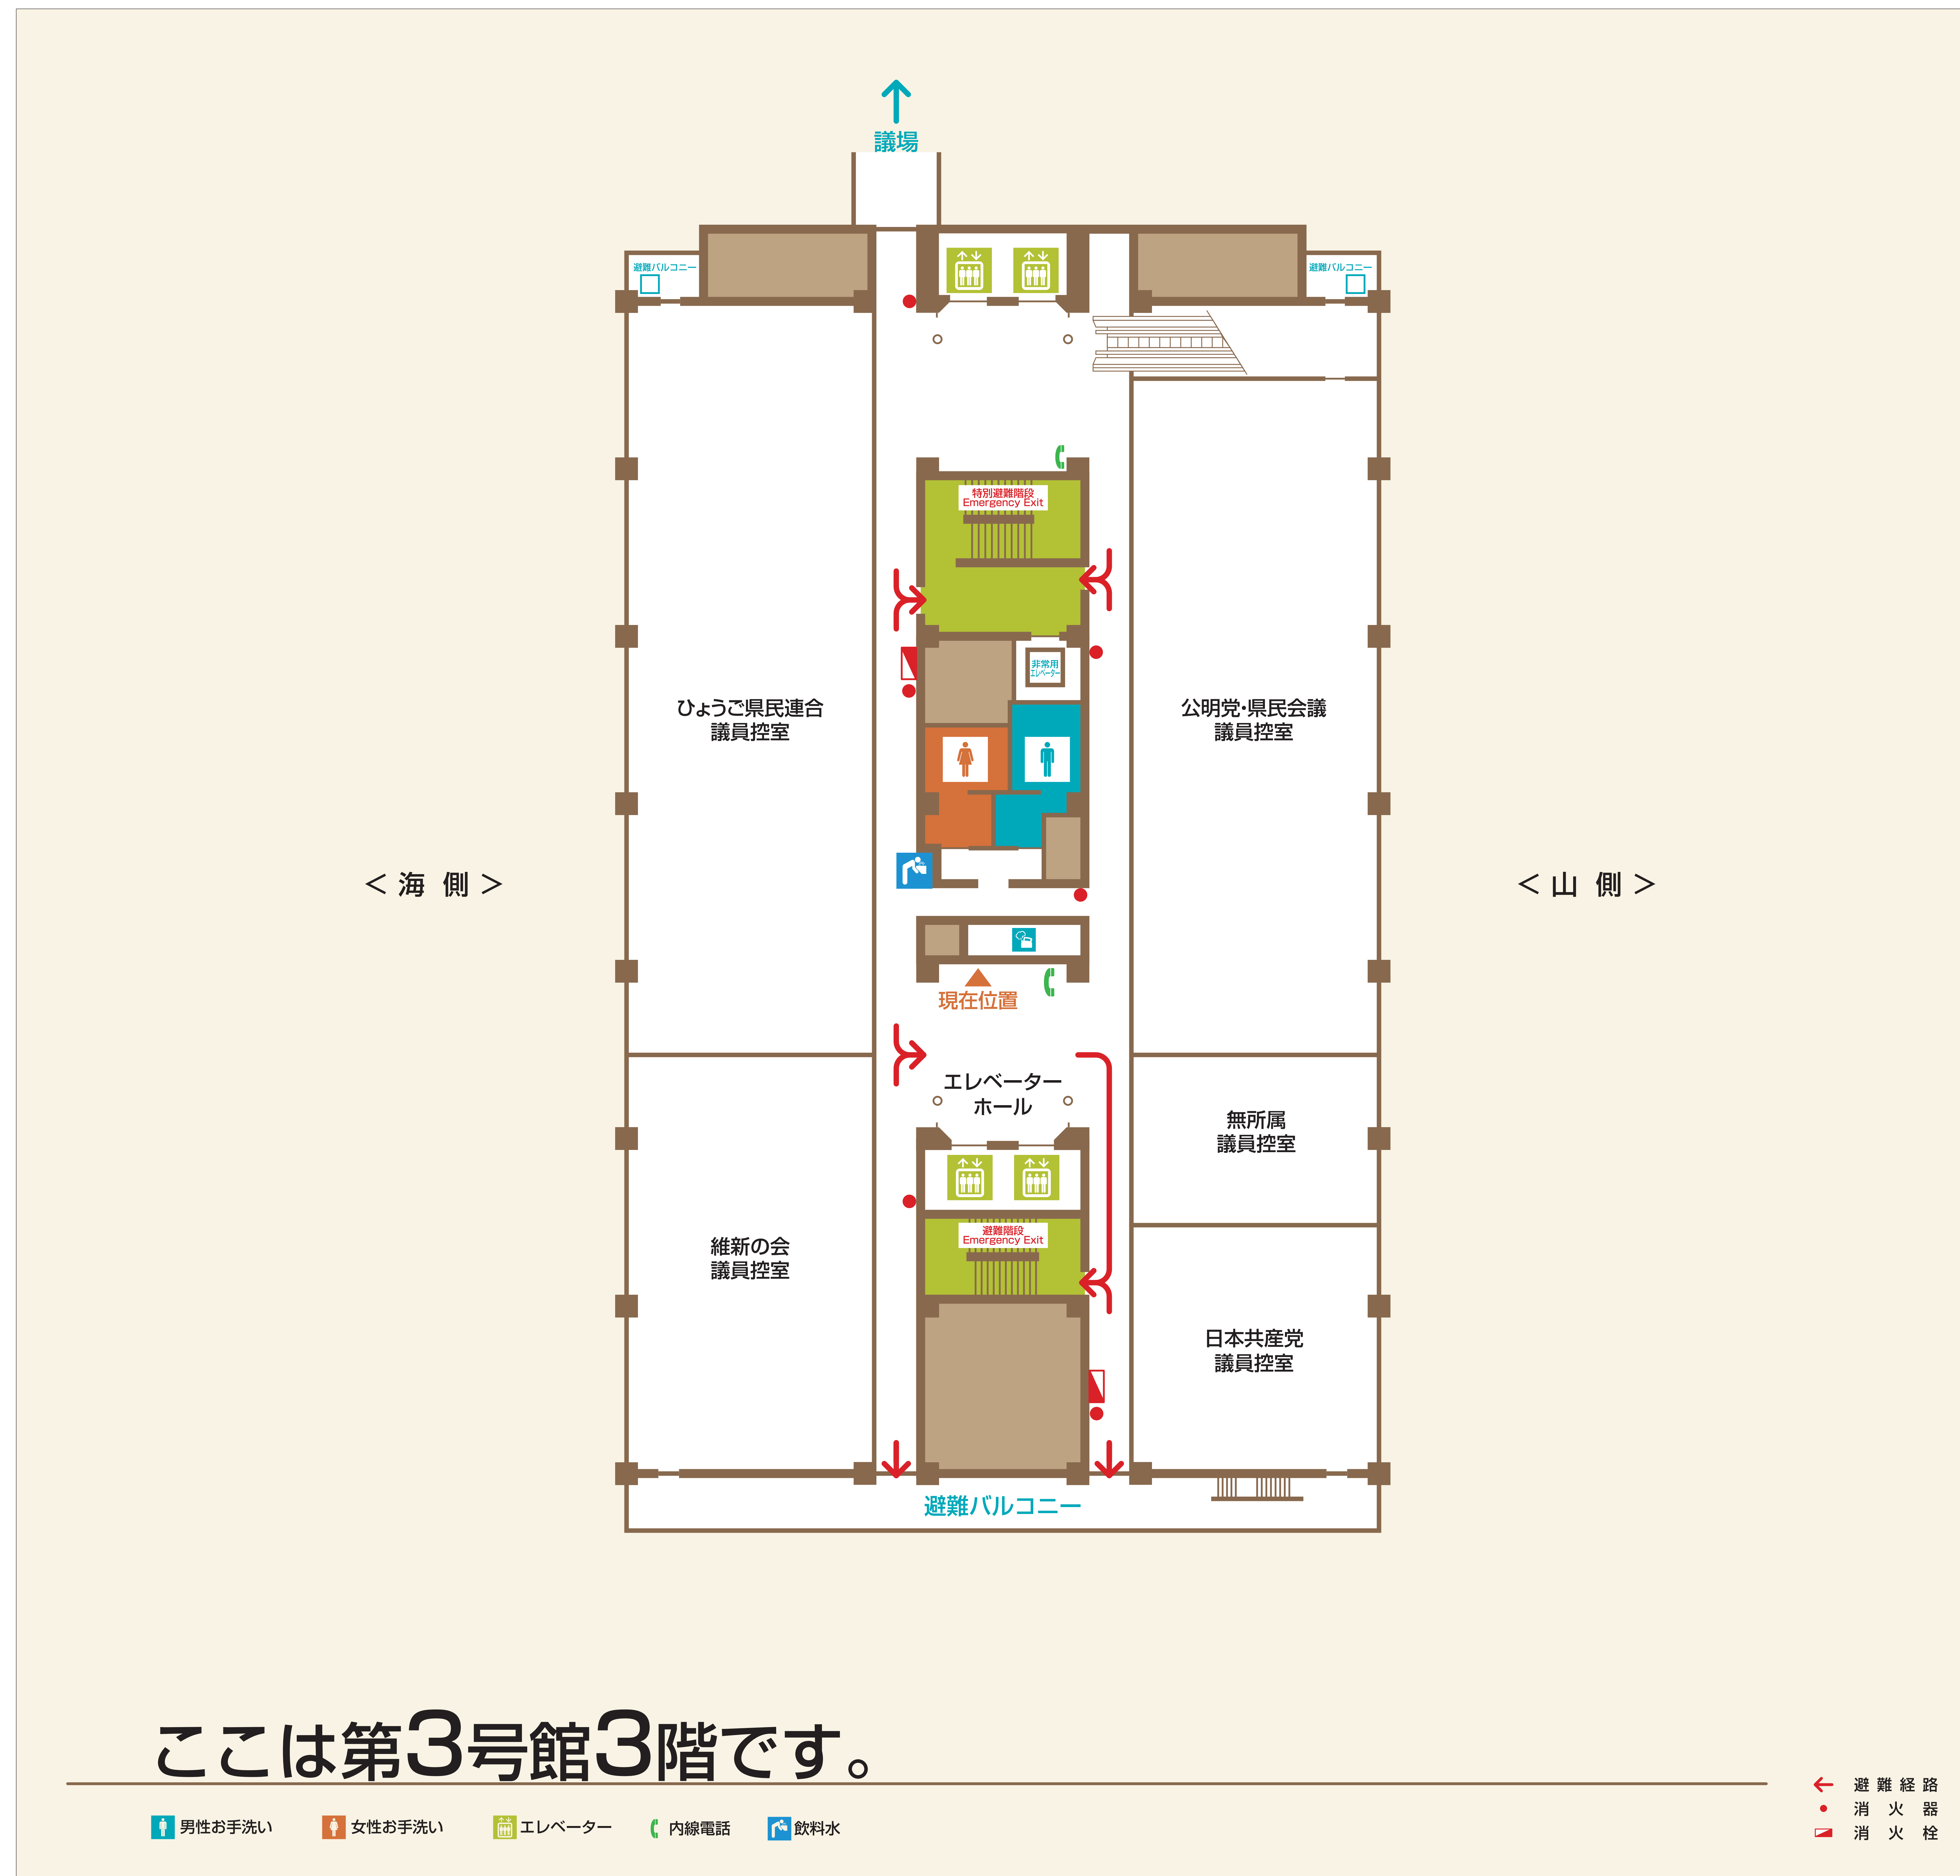

3号館1F 815×600

2018.04 変更なし

ここは第3号館1階です。

< 山側 >

< 海側 >

ここは第3号館2階です。

 男子お手洗い
  女子お手洗い
  エレベーター
  内線電話
  飲料水

 避難経路
  消火器
  消火栓

< 海側 >

< 山側 >

ここは第3号館5階です。

 男子お手洗い
  女子お手洗い
  エレベーター
  内線電話
  飲料水

 避難経路
  消火器
  消火栓

ここは第3号館6階です。

男子お手洗い
 女子お手洗い
 エレベーター
 内線電話
 飲料水

避難経路
 消火器
 消火栓

ここは第3号館7階です。

男子お手洗い 女子お手洗い エレベーター 内線電話 飲料水

避難経路
消火器
消火栓

ここは第3号館10階です。

- 教育委員会
- ♂ 男性お手洗い
- ♀ 女性お手洗い
- 🚪 エレベーター
- ☎ 内線電話
- 🚰 飲料水

- ← 避難経路
- 消火器
- 消火栓