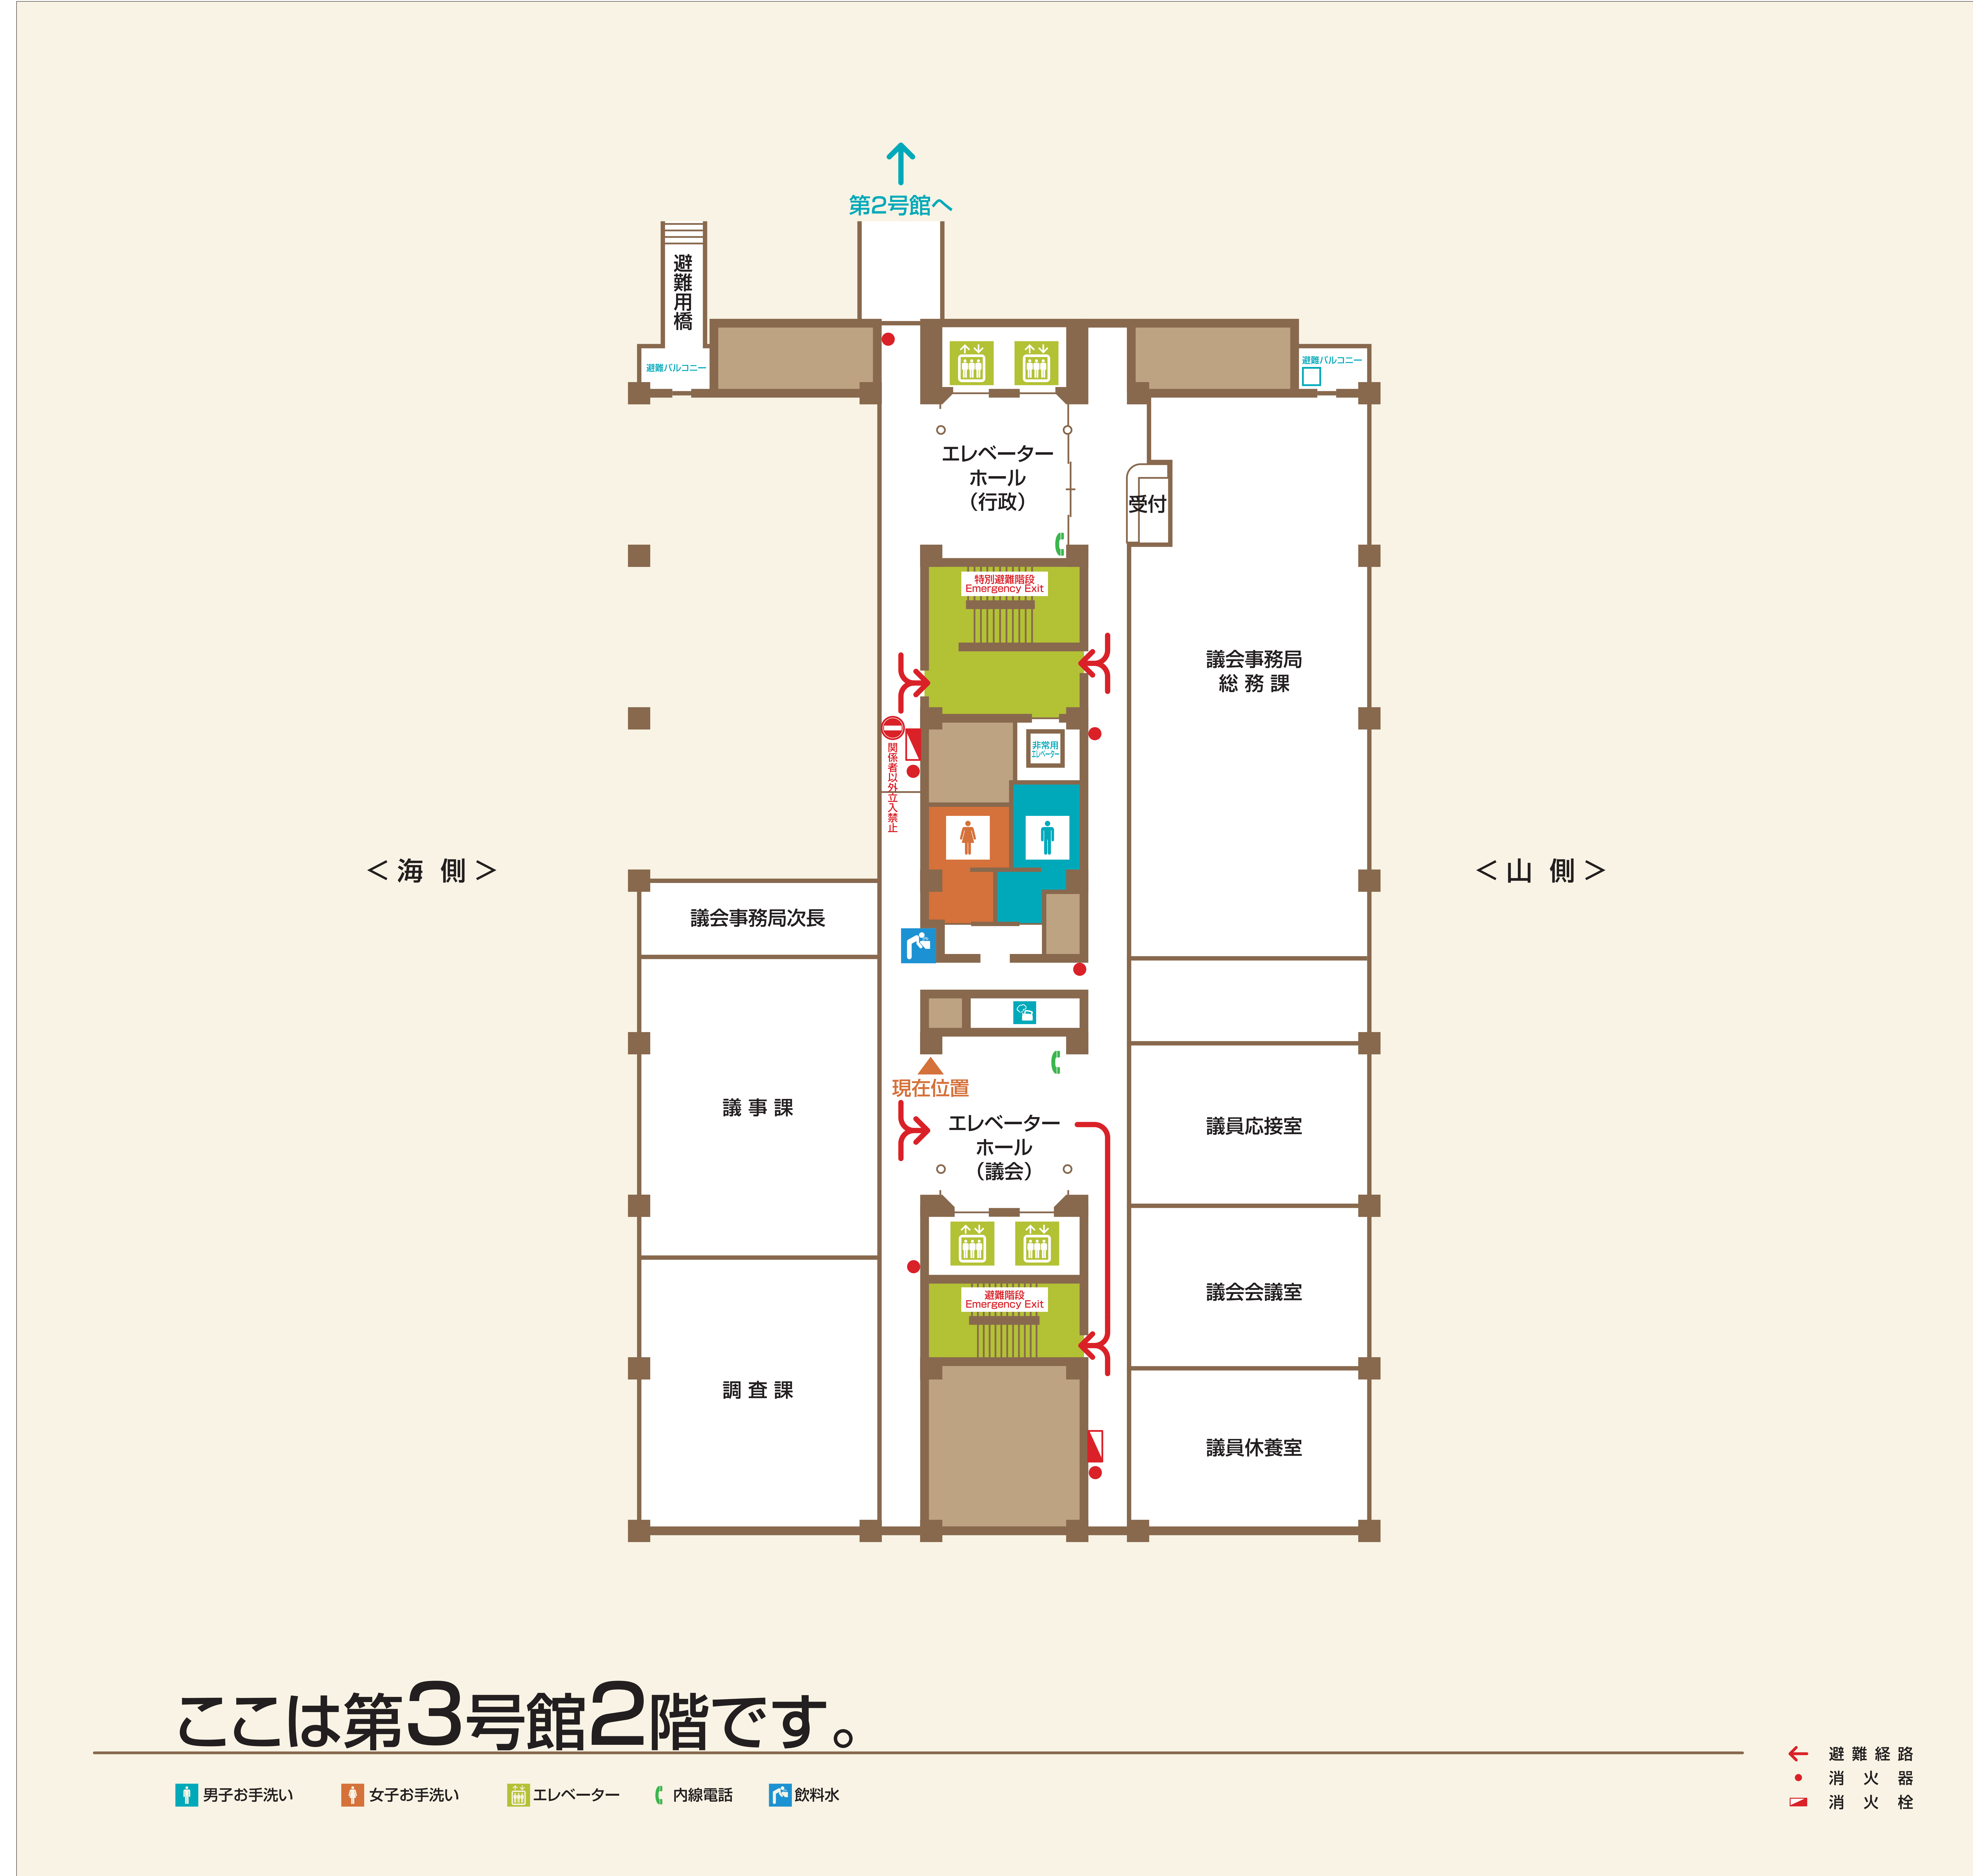

3号館1F 815×600

2018.04 変更なし

ここは第3号館1階です。

< 山側 >

< 海側 >

ここは第3号館2階です。

 男子お手洗い
  女子お手洗い
  エレベーター
  内線電話
  飲料水

 避難経路
  消火器
  消火栓

< 海側 >

< 山側 >

ここは第3号館5階です。

 男子お手洗い
  女子お手洗い
  エレベーター
  内線電話
  飲料水

 避難経路
  消火器
  消火栓

ここは第3号館6階です。

男子お手洗い
 女子お手洗い
 エレベーター
 内線電話
 飲料水

避難経路
 消火器
 消火栓

ここは第3号館7階です。

男子お手洗い 女子お手洗い エレベーター 内線電話 飲料水

避難経路
消火器
消火栓

ここは第3号館10階です。

- 教育委員会
- ♂ 男性お手洗い
- ♀ 女性お手洗い
- 🚪 エレベーター
- ☎ 内線電話
- 🚰 飲料水

- ← 避難経路
- 消火器
- 消火栓