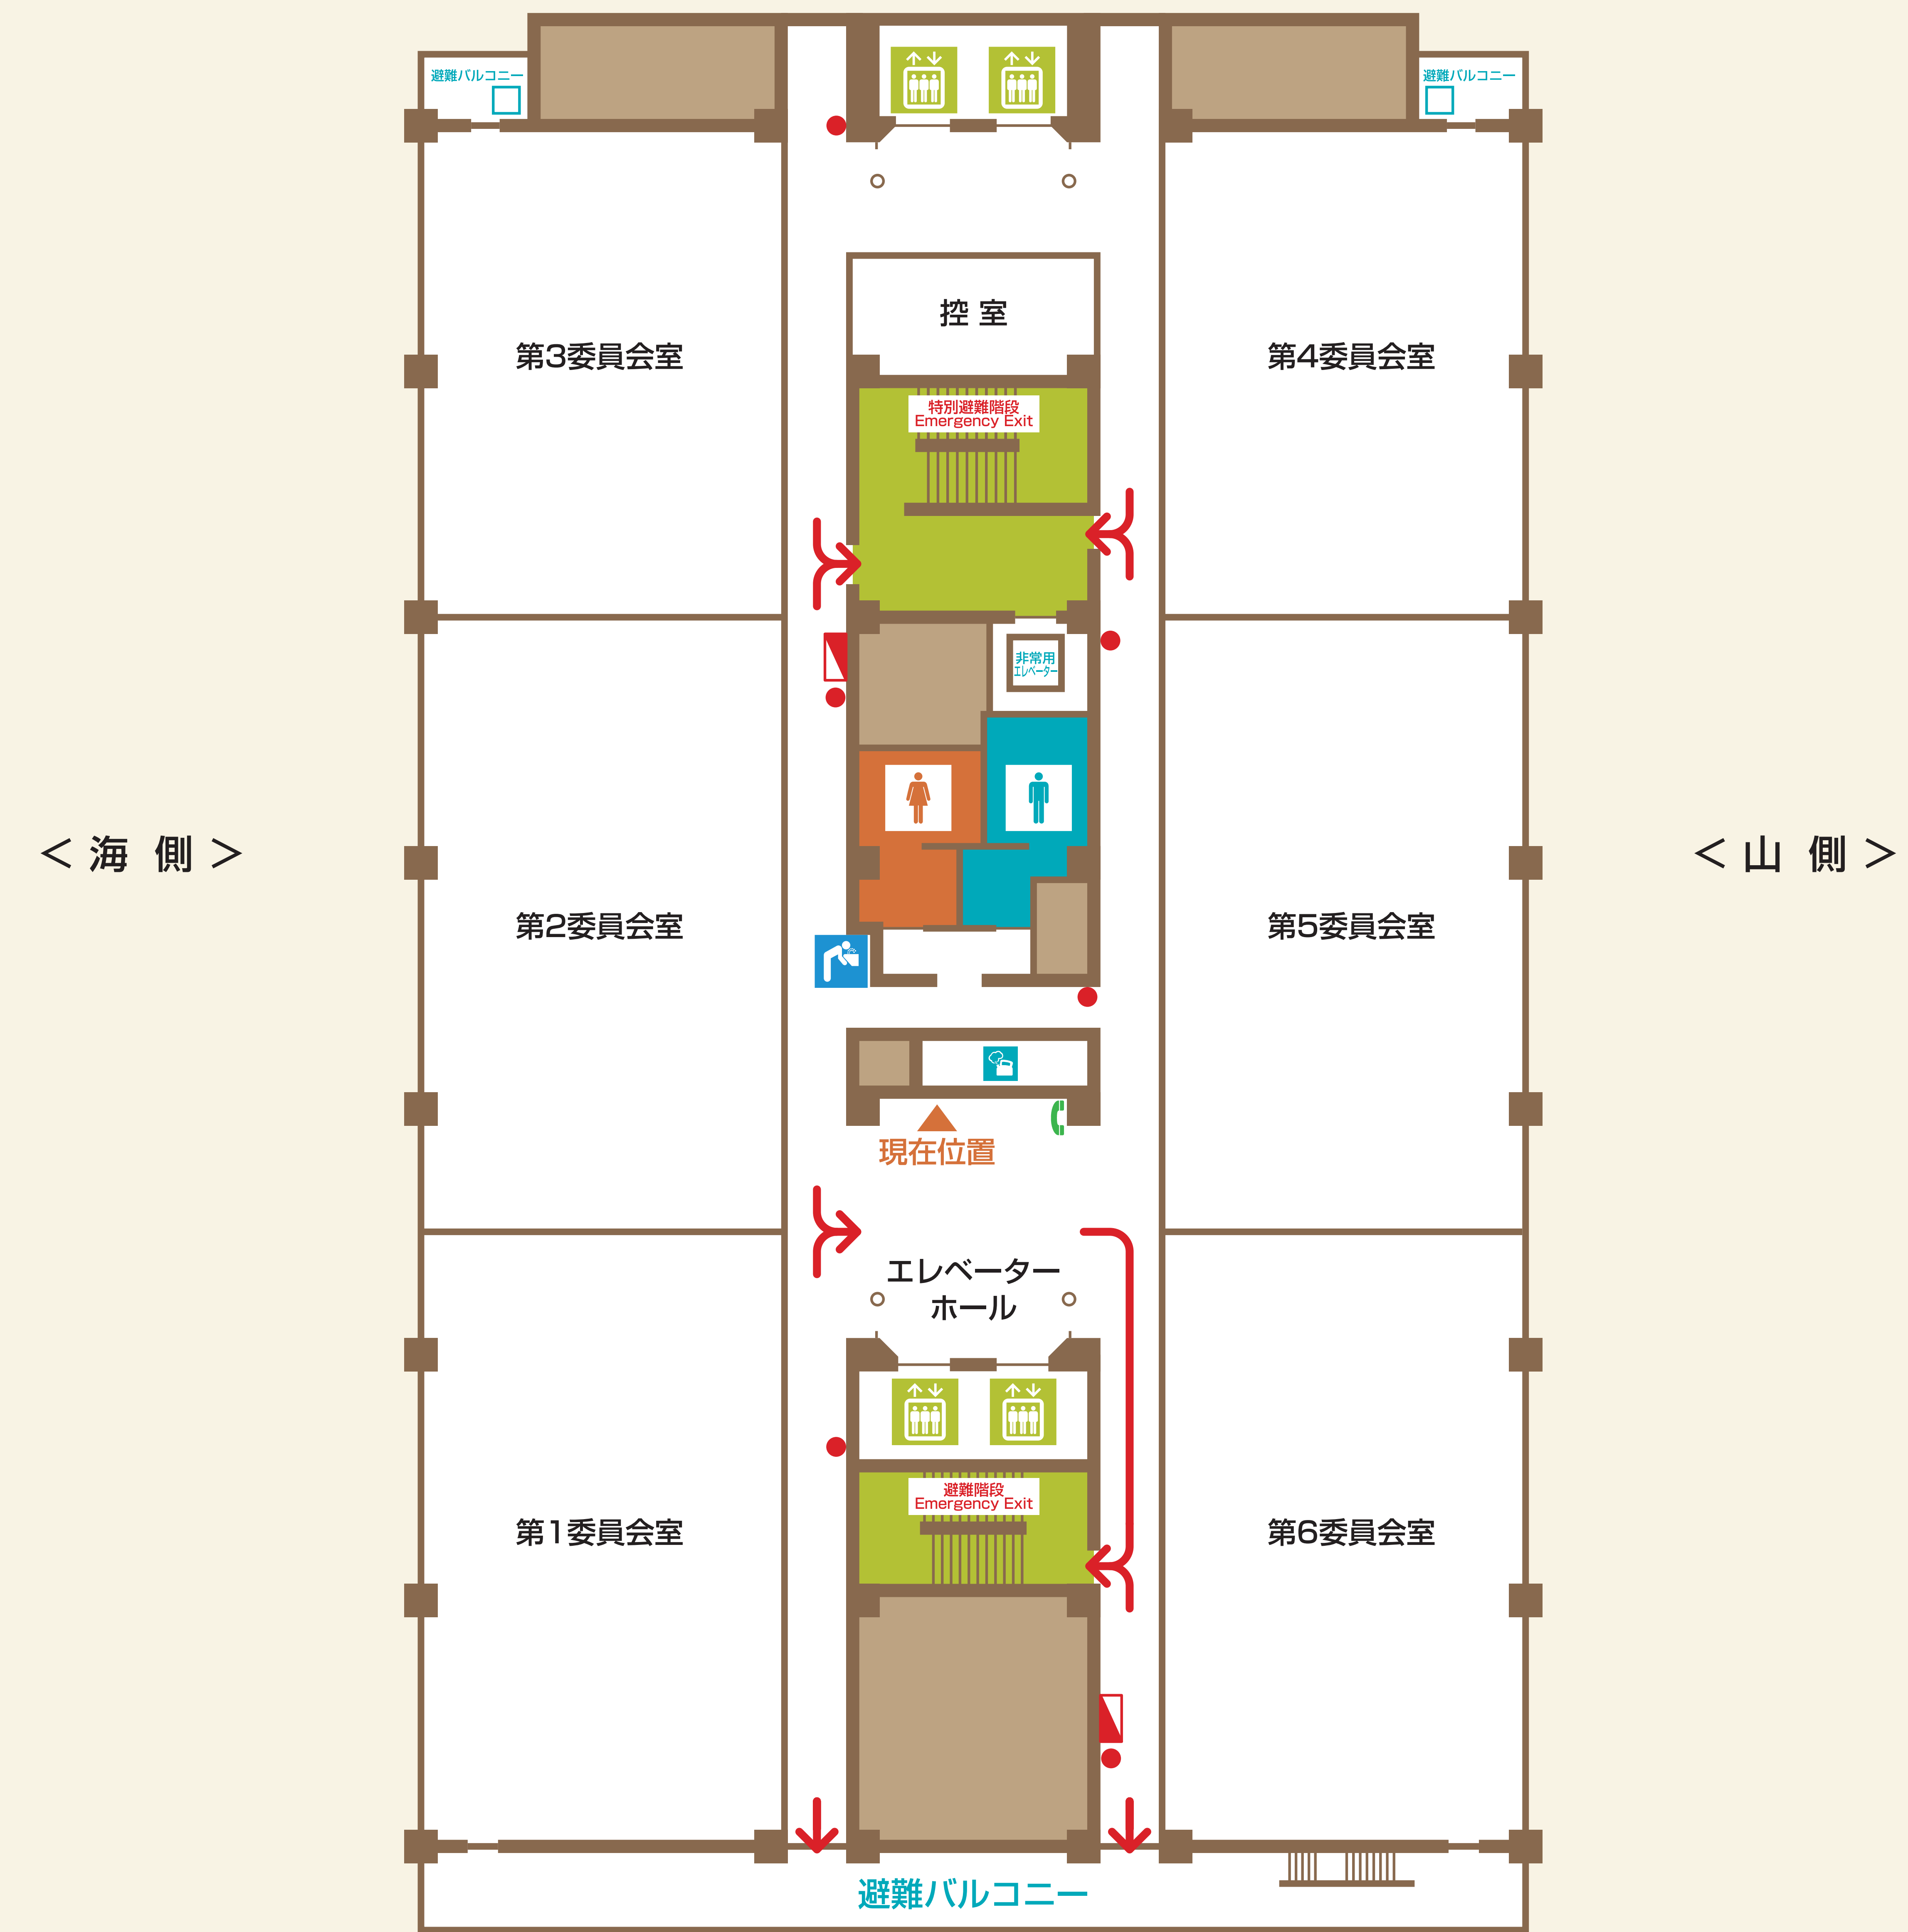

3号館1F 815×600

2018.04 変更なし

ここは第3号館1階です。

< 山側 >

< 海側 >

ここは第3号館2階です。

 男子お手洗い
  女子お手洗い
  エレベーター
  内線電話
  飲料水

 避難経路
  消火器
  消火栓

< 海側 >

< 山側 >

ここは第3号館5階です。

 男子お手洗い
  女子お手洗い
  エレベーター
  内線電話
  飲料水

 避難経路
  消火器
  消火栓

ここは第3号館6階です。

男子お手洗い
 女子お手洗い
 エレベーター
 内線電話
 飲料水

避難経路
 消火器
 消火栓

ここは第3号館7階です。

男子お手洗い 女子お手洗い エレベーター 内線電話 飲料水

避難経路
消火器
消火栓

ここは第3号館10階です。

- 教育委員会
- ♂ 男性お手洗い
- ♀ 女性お手洗い
- 🚪 エレベーター
- ☎ 内線電話
- 🚰 飲料水

- ← 避難経路
- 消火器
- 消火栓