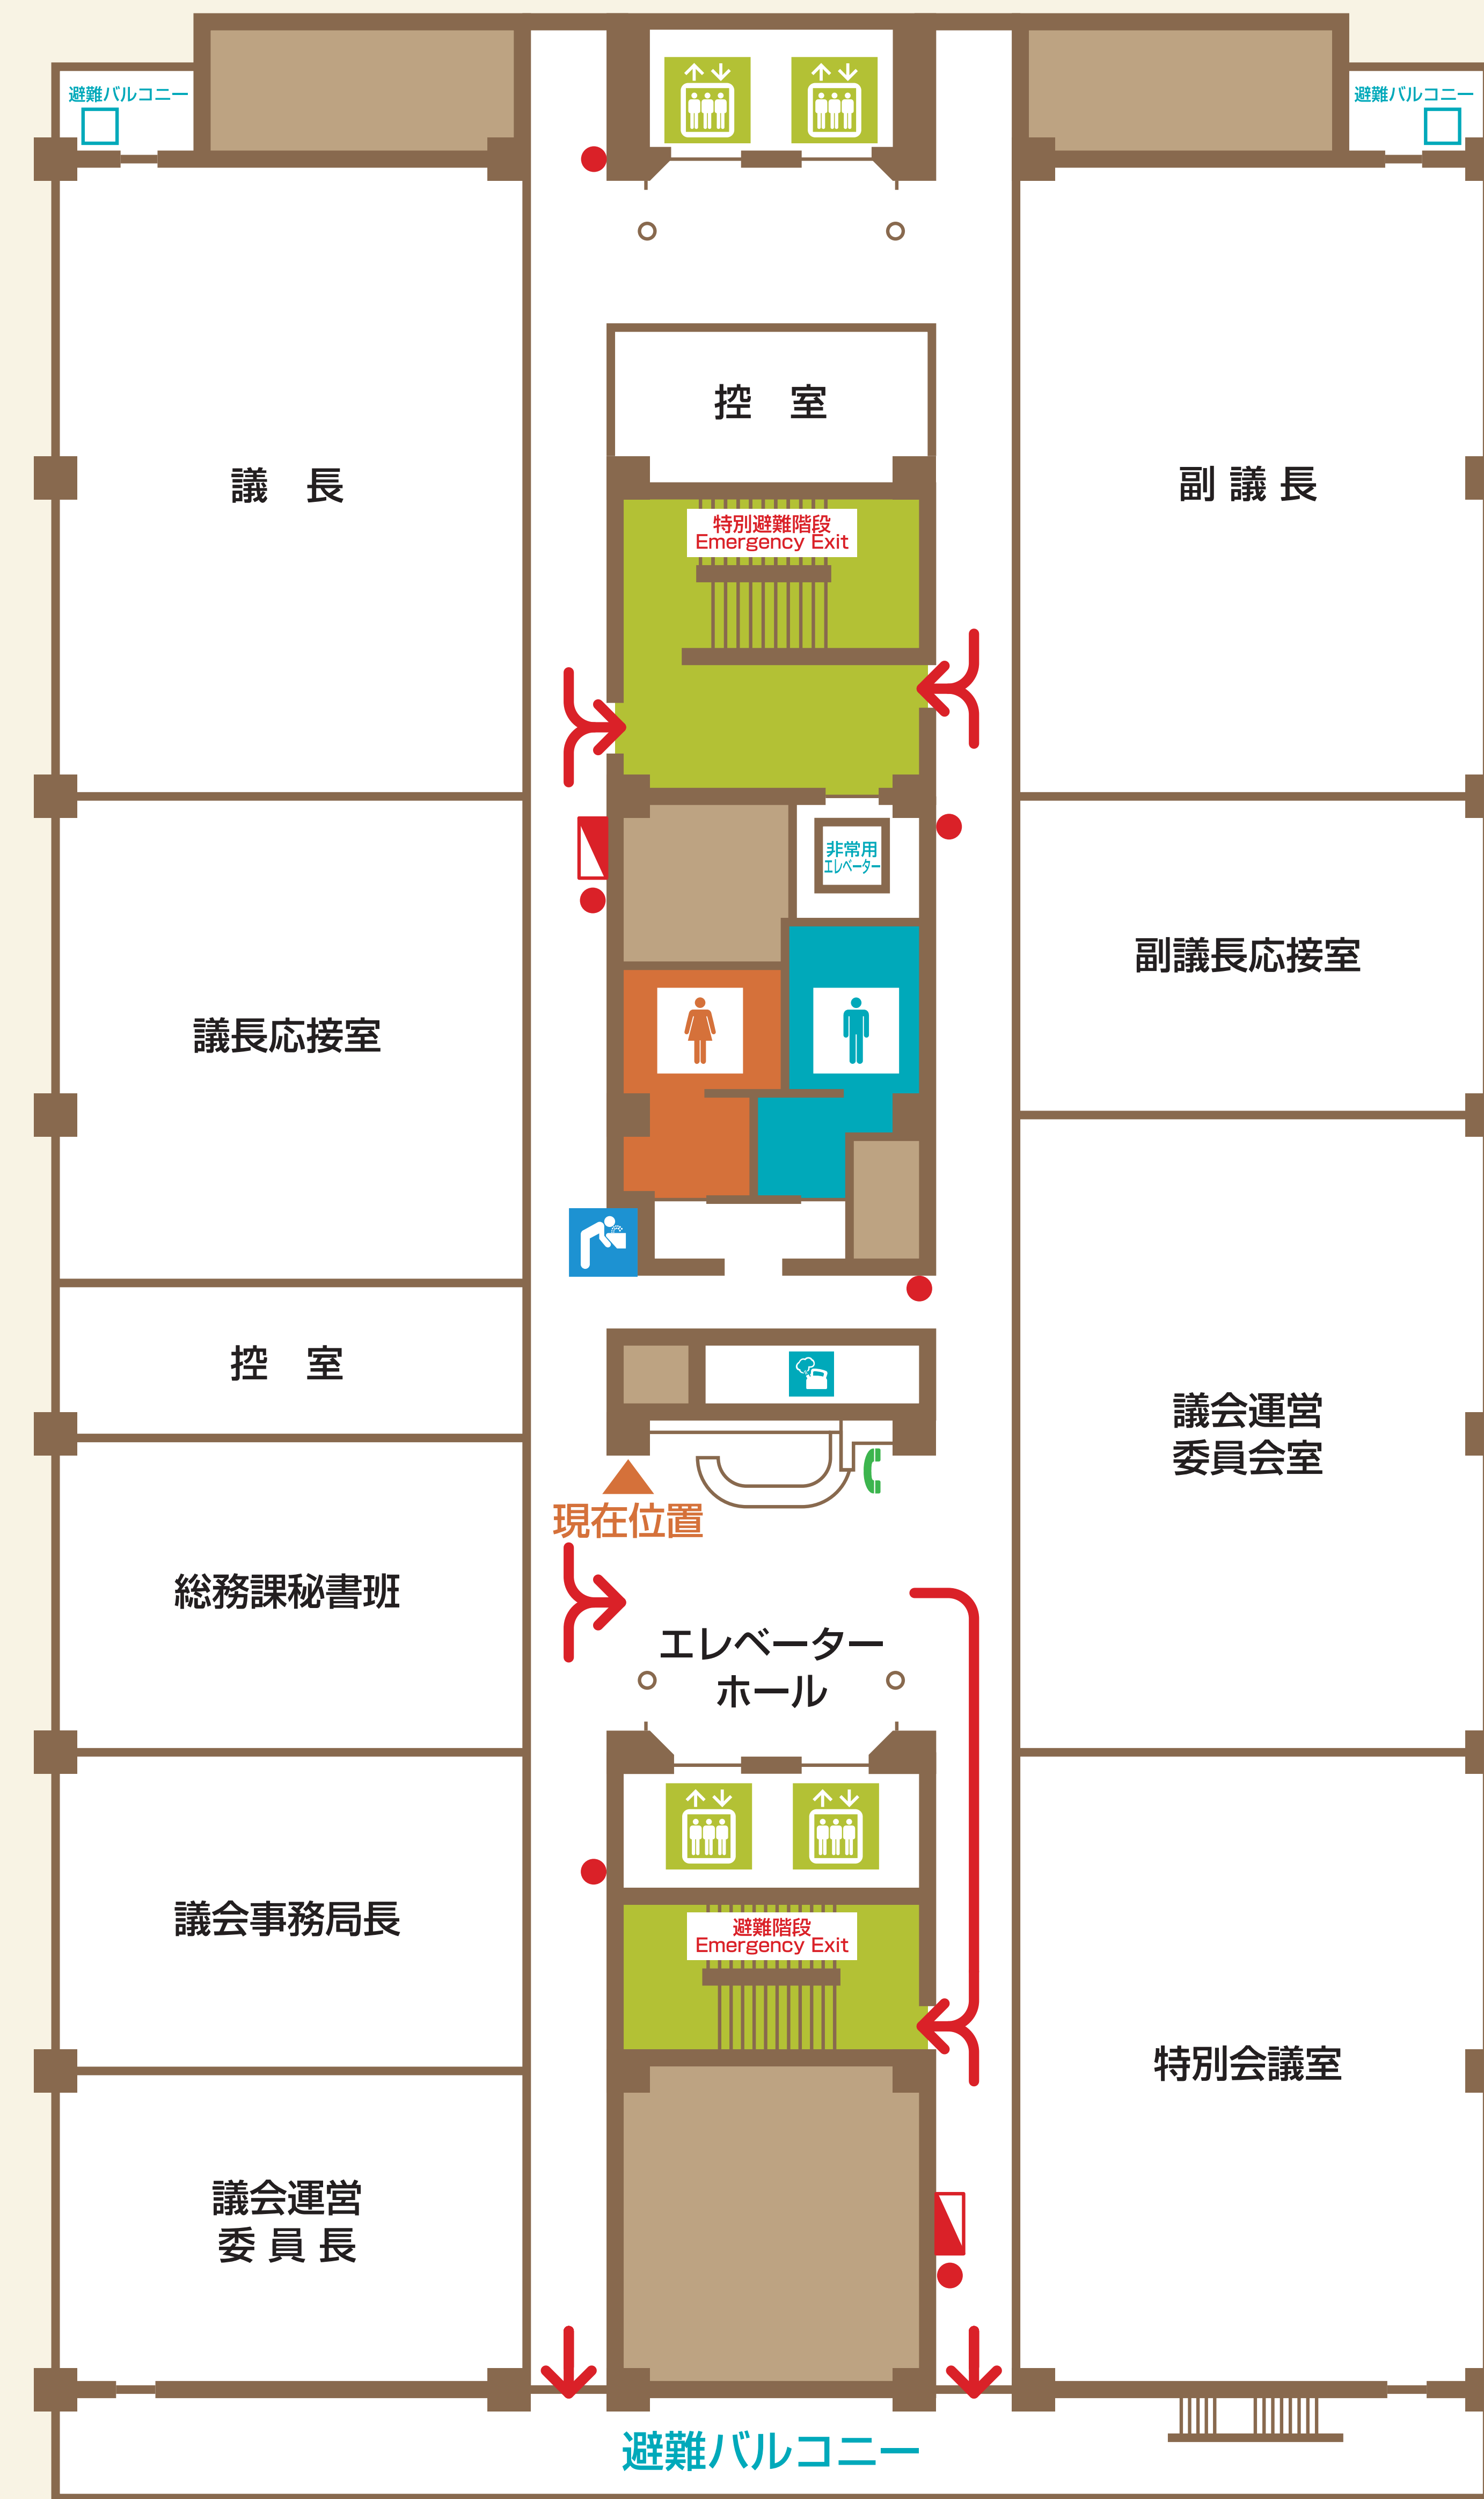

3号館1F 815×600

2018.04 変更なし

ここは第3号館1階です。

< 山側 >

< 海側 >

ここは第3号館2階です。

 男子お手洗い
  女子お手洗い
  エレベーター
  内線電話
  飲料水

 避難経路
  消火器
  消火栓

< 海側 >

< 山側 >

ここは第3号館5階です。

 男子お手洗い
  女子お手洗い
  エレベーター
  内線電話
  飲料水

 避難経路
  消火器
  消火栓

ここは第3号館6階です。

男子お手洗い
 女子お手洗い
 エレベーター
 内線電話
 飲料水

避難経路
 消火器
 消火栓

ここは第3号館7階です。

男子お手洗い 女子お手洗い エレベーター 内線電話 飲料水

避難経路
消火器
消火栓

ここは第3号館10階です。

- 教育委員会
- ♂ 男性お手洗い
- ♀ 女性お手洗い
- 🚪 エレベーター
- ☎ 内線電話
- 🚰 飲料水

- ← 避難経路
- 消火器
- 消火栓