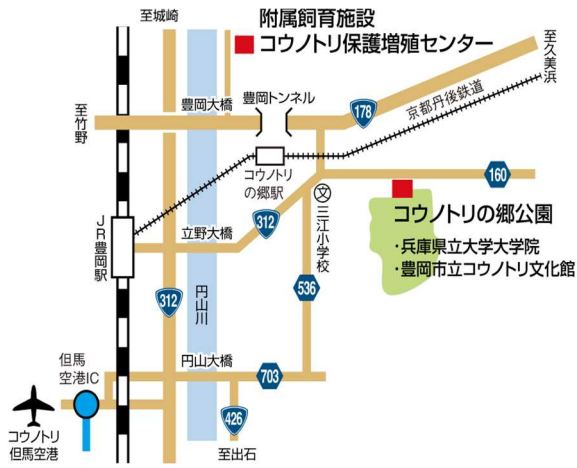

ネーミングライツ付与対象施設個票

(施設所管部課：教育委員会事務局 社会教育課)

施設名	兵庫県立コウノトリの郷公園 観察広場
所在地	豊岡市祥雲寺 128 コウノトリの郷公園内
施設の概要	<p>1 設置年月日 平成 11 年 4 月 1 日</p> <p>2 施設規模 約 2,835 m² (観察広場) (参考) コウノトリの郷公園 ・敷地面積 888,815.45 m² ・延床面積 1,781.79 m²</p> <p>3 年間利用者数 (施設全体) 令和 4 年度 86,278 人</p> <p>4 主な用途 飼育コウノトリを常時観察できるよう、生態展示している広場。</p> <p>5 開園時間 9 時～17 時 休園日 月曜日 (休日に当たるときはその翌日) 12 月 28 日～1 月 4 日</p>
看板の設置箇所	選定後別途協議
スポンサー特典	選定後別途協議
セールスポイント	特別天然記念物であるコウノトリを保護し、その種の保存を図るとともに、豊かな自然の中で、コウノトリその他の野生生物と共存できる、人と自然との調和した環境の創造について県民の理解を深め、教育、学術及び文化の発展に寄与するため様々な取組みを行っている兵庫県下唯一の施設です。
特記事項	<ul style="list-style-type: none"> ・名称には、「コウノトリ」を入れること。 ・ネーミングライツスポンサーの企業名を冠した施設看板を設置する場合の変更費用はネーミングライツスポンサーの負担となります。 ・施設案内等パンフレット等画像修正が必要な場合は、費用負担を求める可能性があります。 ・ホームページの更新は県が行いますが、作業を外部委託していることから、費用負担を求める場合があります。
施設ホームページ	https://satokouen.jp/

【施設写真】

【観察広場】

【アクセス写真】

【開園時の状況写真】