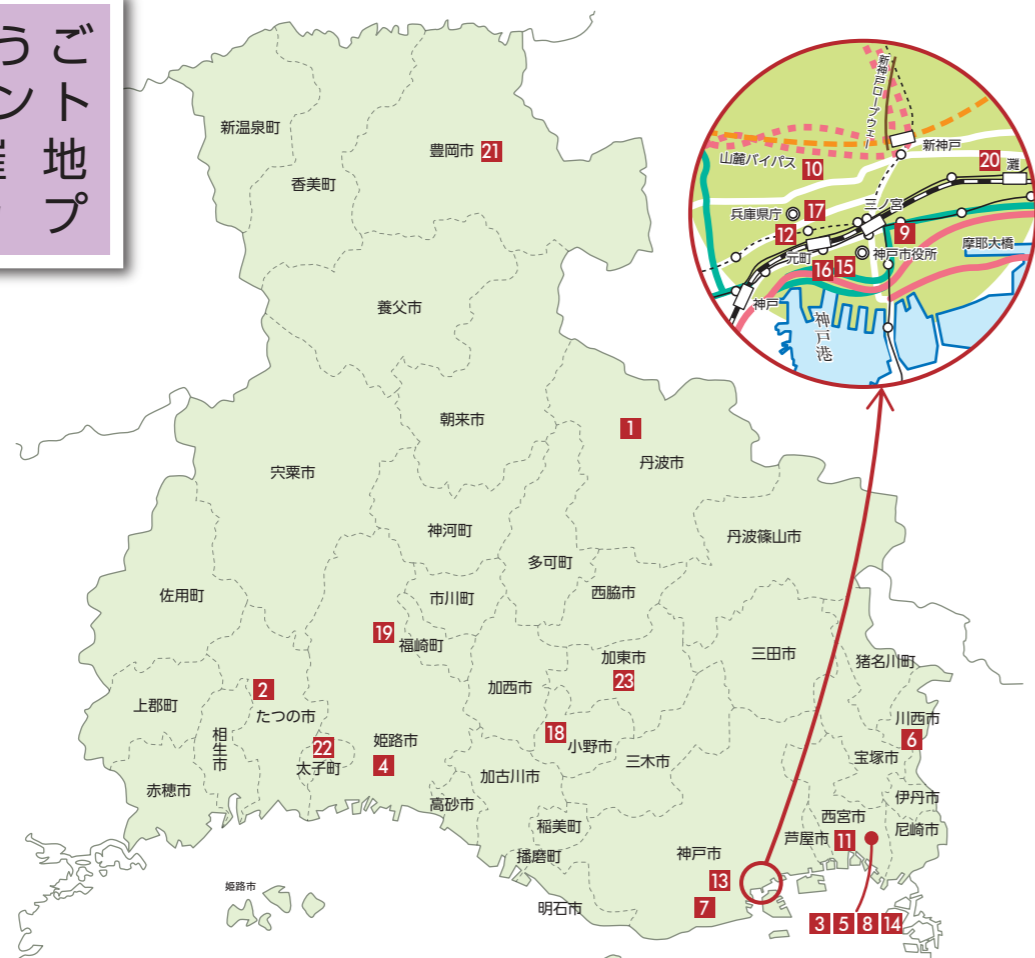

ひょうご  
イベント  
開催地  
マップ

- 1 丹波地域文化フェスティバル  
丹波の森公園
- 2 西播磨文化フェスティバル① 西播磨ふるさと写真展  
西播磨文化会館
- 3 ひょうご邦楽の祭典  
県立芸術文化センター 阪急中ホール
- 4 兵庫県いけばな展(姫路市会場)  
アクリエひめじ 展示場B
- 5 アンサンブル・フェスティバル兵庫 2023  
県立芸術文化センター 神戸女学院小ホール
- 6 ひょうごプラスフェスティバル  
川西市キセラホール
- 7 ひょうご日本民謡フェスティバル  
神戸市長田区文化センター 別館ビブレホール
- 8 第50回兵庫県交響楽祭  
県立芸術文化センター KOBELCO大ホール
- 9 ひょうご名流舞踊の会  
神戸国際会館こくさいホール
- 10 詩のフェスタひょうご  
ラッセホール・サンフラワー
- 11 ひょうご吟剣詩舞道祭  
西宮市民会館アミティ・ベイコムホール
- 12 ひょうご大茶会  
兵庫県公館
- 13 音楽とダンスの祭典 in Hyogo  
神戸常盤アリーナ 2F多目的室
- 14 ひょうご洋舞フェスティバル  
県立芸術文化センター KOBELCO大ホール
- 15 兵庫短歌祭  
神戸市中央区文化センター 多目的ルーム
- 16 兵庫県いけばな協会展  
大丸ミュージアム(神戸)
- 17 第35回全国手芸コンクール in ひょうご  
兵庫県民アートギャラリー 大・中展示室
- 18 和太鼓フェスティバル in 兵庫  
小野市うるおい交流館エクラホール
- 19 西播磨文化フェスティバル② ふるさとをうたう西播磨音楽祭  
姫路市 北部市民センター
- 20 第29回兵庫ふれあい美術展  
原田の森ギャラリー 大展示室
- 21 ひょうご演劇祭  
豊岡市民プラザ
- 22 ひょうご民俗芸能祭 in 太子町  
丸尾建築あすかホール
- 23 東播磨文化フェスティバル 東播磨の地域文化を考える会  
県立姫野台生涯教育センター

《ふれあい文化の祭典》

● 県民文化普及事業

平成元年に始まったふれあいの祭典は、県内の文化振興と県民の感動と交流の輪を広げて参りました。  
平成20年度からは、こうした成果を地域に定着・発展させていくため、開催地域が中心となって音楽、舞踊、演劇、美術、伝統芸能、文学等の多彩な文化活動の発表の場として、また、身近な場所で県民が芸術文化に親しみ、交流の輪を広げ、地域文化の裾野を広げる場として、県内各地で開催しております。