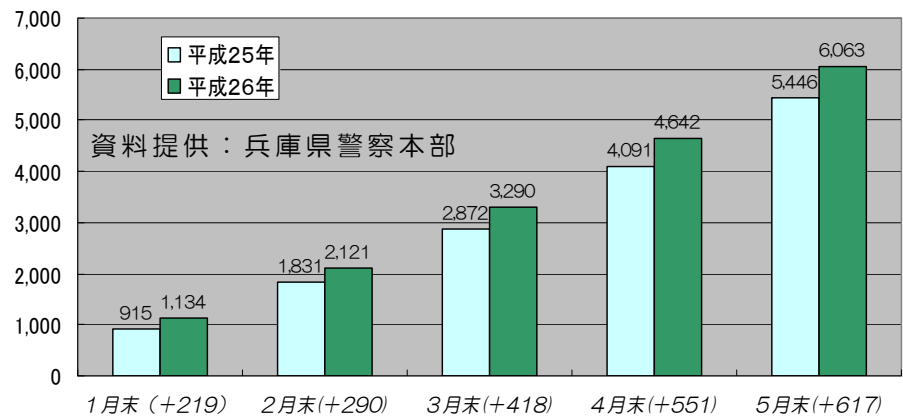

女性を狙った性犯罪等の発生状況と防犯対策について

暑い季節を迎え、薄着の女性が多いこの季節、卑劣な犯人はそんな女性を狙っています。女性自身はもちろんのこと、地域でも一体となり、性犯罪を許さない安心・安全なまちづくりを推進していきましょう。

兵庫県内における性犯罪等の発生状況

(兵庫県警察生活安全特別捜査隊調べ)

※ わいせつ事犯とは強姦・強制わいせつ・痴漢被害の合計数

防犯上のポイント

- ◎ 人通りの少ない時間帯・場所の1人歩きは避け、遠回りでも明るい道を歩きましょう。
- ◎ スマートフォンの操作や音楽プレーヤーの使用などの「ながら」歩行は危険です。周囲には十分に警戒しましょう。
- ◎ 防犯ブザーや携帯電話などをすぐに使えるよう手に持っておけば、犯人へのアピールにもなります。
- ◎ 万が一被害に遭いそうになった時は、大声で助けを求めたり、はっきり抵抗しましょう。

帰り道にご注意下さい!

地域における対策

- ◎ 地域全体で門灯の点灯活動に取り組み、地域の団結力を示すことで、犯人が嫌う『明るいまち』を目指しましょう。
- ◎ 人通りの少ない暗い道を重点的に夜間パトロールを行い、犯人を寄せ付けない環境を作りましょう。
- ◎ パトロール中は積極的に声掛け(あいさつ)をしましょう。
- ◎ 会合・回覧等で防犯情報を共有しましょう。

自転車の盗難被害が増加中！！

兵庫県における刑法犯認知件数は、平成14年をピークに11年連続で減少しており、本年に入っても、身近な犯罪である街頭犯罪・侵入犯罪を含む刑法犯認知件数は減少しています。

しかし、その中でも増加に転じている犯罪被害もあり、特に本年に入っからは自転車の盗難被害が県内で増加している傾向にあります。

今一度、大切な自転車に対する防犯対策を確認し、個人はもちろん、地域でも被害を防止するよう取り組んでいきましょう。

刑法犯認知件数等の推移

平成26年1～5月中の自転車盗難被害件数

資料提供：兵庫県警察本部

昨年と同じ時期（5月末時点）に比べ 617件 増加しています。

盗難防止のポイント