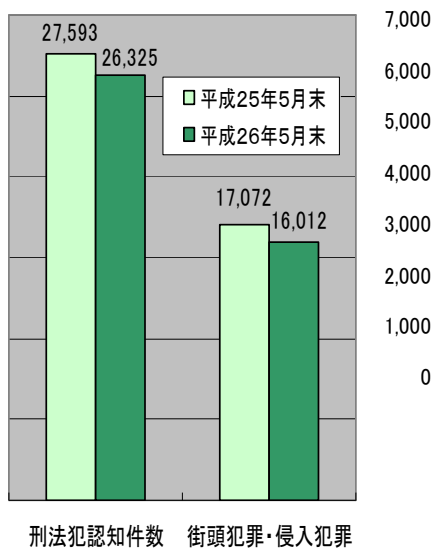

女性を狙った性犯罪等の発生状況と防犯対策について

暑い季節を迎え、薄着の女性が多いこの季節、卑劣な犯人はそんな女性を狙っています。女性自身はもちろんのこと、地域でも一体となり、性犯罪を許さない安心・安全なまちづくりを推進していきましょう。

兵庫県内における性犯罪等の発生状況

(兵庫県警察生活安全特別捜査隊調べ)

※ わいせつ事犯とは強姦・強制わいせつ・痴漢被害の合計数

防犯上のポイント

- ◎ 人通りの少ない時間帯・場所の1人歩きは避け、遠回りでも明るい道を歩きましょう。
- ◎ スマートフォンの操作や音楽プレーヤーの使用などの「ながら」歩行は危険です。周囲には十分に警戒しましょう。
- ◎ 防犯ブザーや携帯電話などをすぐに使えるよう手に持っておけば、犯人へのアピールにもなります。
- ◎ 万が一被害に遭いそうになった時は、大声で助けを求めたり、はっきり抵抗しましょう。

帰り道にご注意下さい!

地域における対策

- ◎ 地域全体で門灯の点灯活動に取り組み、地域の団結力を示すことで、犯人が嫌う『明るいまち』を目指しましょう。
- ◎ 人通りの少ない暗い道を重点的に夜間パトロールを行い、犯人を寄せ付けない環境を作りましょう。
- ◎ パトロール中は積極的に声掛け(あいさつ)をしましょう。
- ◎ 会合・回覧等で防犯情報を共有しましょう。

自転車の盗難被害が増加中！！

兵庫県における刑法犯認知件数は、平成14年をピークに11年連続で減少しており、本年に入っても、身近な犯罪である街頭犯罪・侵入犯罪を含む刑法犯認知件数は減少しています。

しかし、その中でも増加に転じている犯罪被害もあり、特に本年に入っからは自転車の盗難被害が県内で増加している傾向にあります。

今一度、大切な自転車に対する防犯対策を確認し、個人はもちろん、地域でも被害を防止するよう取り組んでいきましょう。

刑法犯認知件数等の推移

平成26年1～5月中の自転車盗難被害件数

資料提供：兵庫県警察本部

昨年と同じ時期（5月末時点）に比べ 617件 増加しています。

盗難防止のポイント