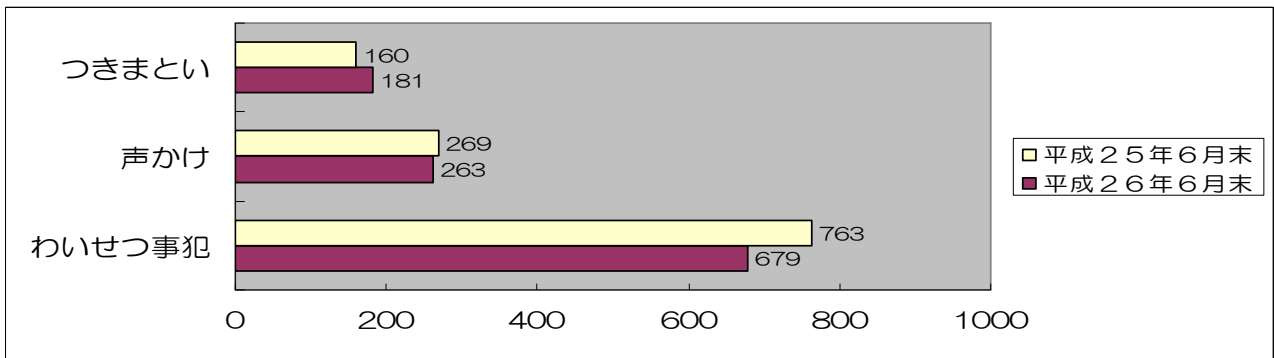

女性を狙った性犯罪等の発生状況と防犯対策について

暑い季節を迎え、薄着の女性が多いこの季節、卑劣な犯人はそんな女性を狙っています。女性自身はもちろんのこと、地域でも一体となり、性犯罪を許さない安心・安全なまちづくりを推進していきましょう。

兵庫県内における性犯罪等の発生状況

(兵庫県警察生活安全特別捜査隊調べ)

※ わいせつ事犯とは強姦・強制わいせつ・痴漢被害の合計数

防犯上のポイント

- ◎ 人通りの少ない時間帯・場所の1人歩きは避け、遠回りでも明るい道を歩きましょう。
- ◎ スマートフォンの操作や音楽プレーヤーの使用などの「ながら」歩行は危険です。周囲には十分に警戒しましょう。
- ◎ 防犯ブザーや携帯電話などをすぐに使えるよう手に持っておけば、犯人へのアピールにもなります。
- ◎ 万が一被害に遭いそうになった時は、大声で助けを求めたり、はっきり抵抗しましょう。