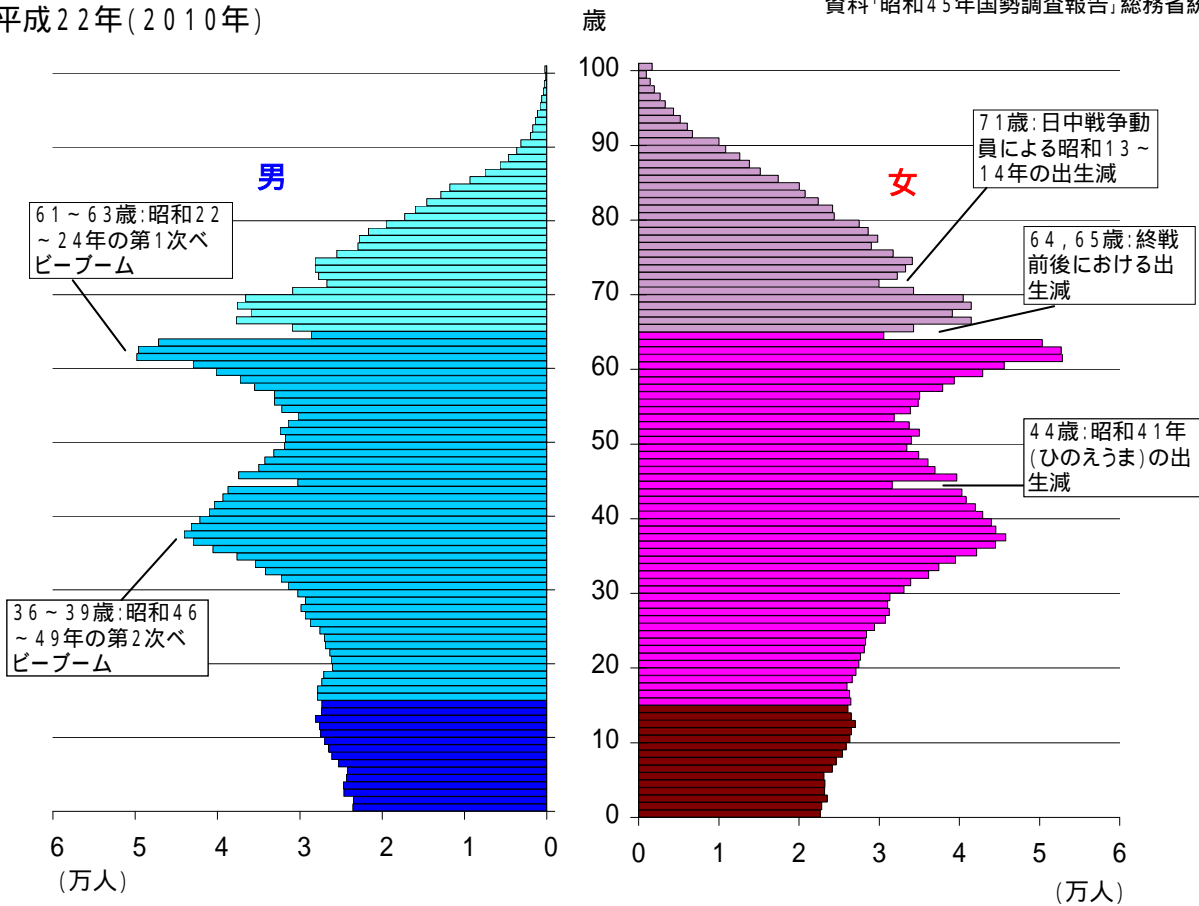

5 兵庫県の人口ピラミッド(男女別・1歳階級別)

- 老年人口(65歳以上の人口)
- 生産年齢人口(15~64歳の人口)
- 年少人口(15歳未満の人口)

昭和45年(1970年)

資料「昭和45年国勢調査報告」総務省統計局

平成22年(2010年)

資料「平成22年国勢調査報告」総務省統計局