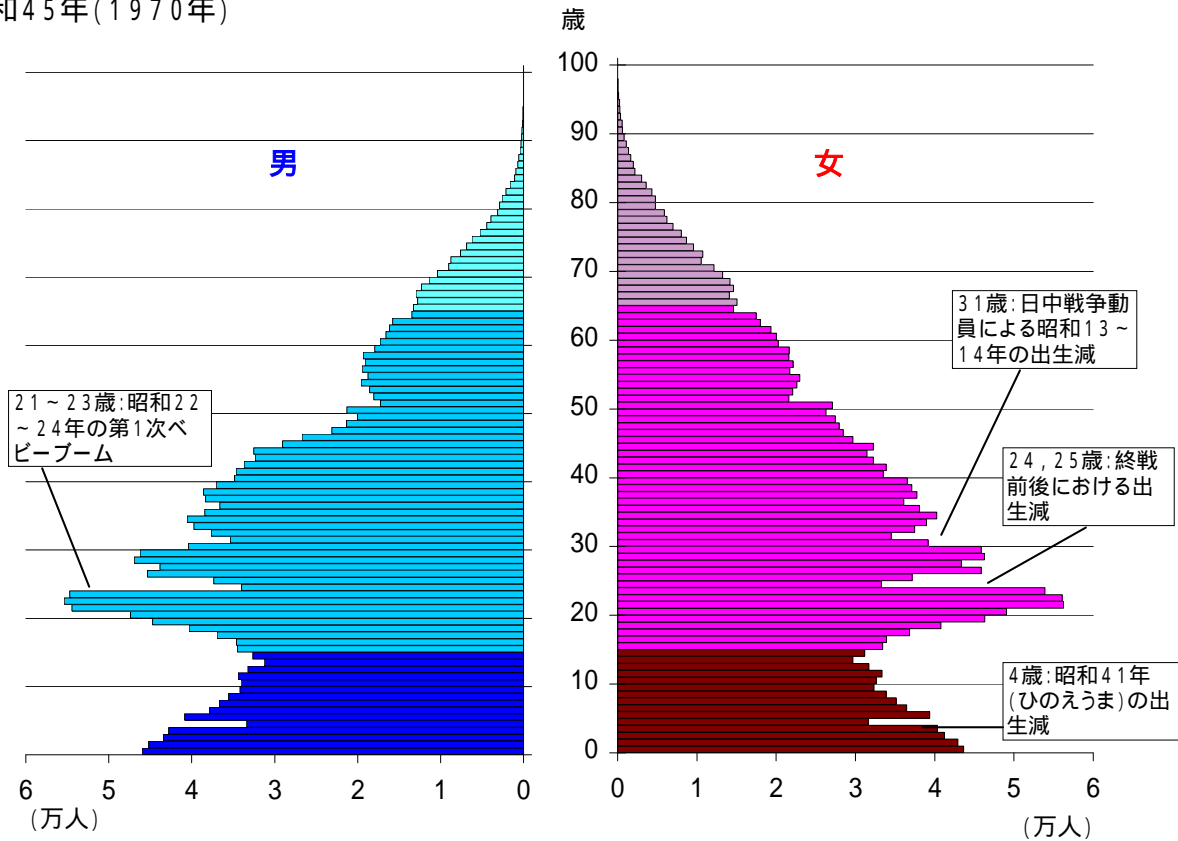

5 兵庫県の人口ピラミッド(男女別・1歳階級別)

- 老年人口(65歳以上の人口)
- 生産年齢人口(15~64歳の人口)
- 年少人口(15歳未満の人口)

昭和45年(1970年)

資料「昭和45年国勢調査報告」総務省統計局

平成22年(2010年)

資料「平成22年国勢調査報告」総務省統計局