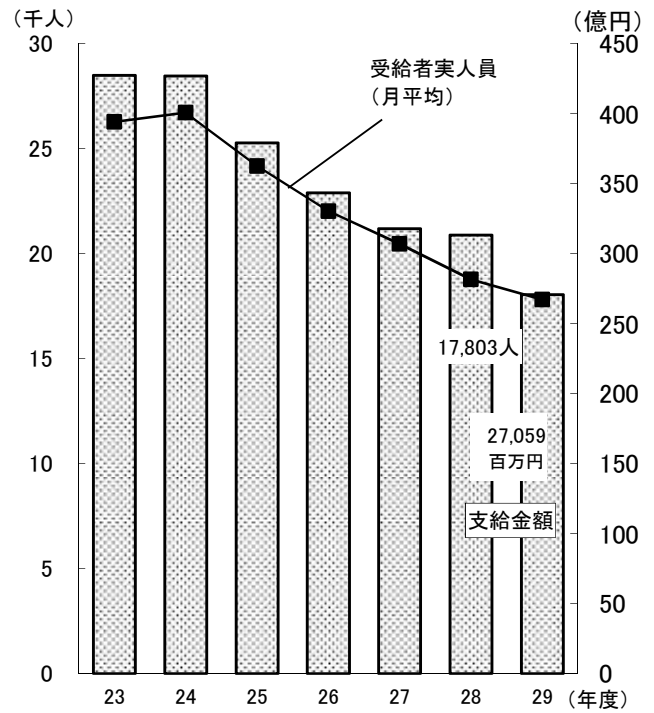

労働・賃金

●産業別就業者の年齢構成(平成27年)

第1次産業

第2次産業

第3次産業

労働・賃金

●産業別15歳以上就業者の推移

資料:総務省統計局「国勢調査報告」

●賃金・労働時間・雇用指数の推移 (規模5人以上・各年平均)

資料:県統計課「毎月勤労統計調査地方調査年報」

●有効求職者・有効求人数・有効求人倍率 (月平均)の推移

資料:兵庫労働局職業安定部職業安定課

●雇用保険受給者実人員(月平均)と 支給金額の推移

資料:兵庫労働局職業安定部職業安定課