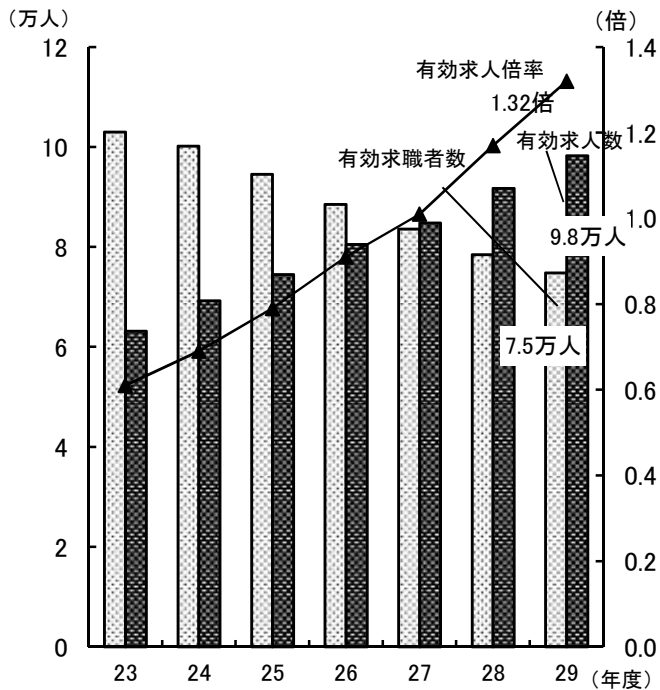

労働・賃金

●産業別就業者の年齢構成(平成27年)

第1次産業

第2次産業

第3次産業

労働・賃金

●産業別15歳以上就業者の推移

資料:総務省統計局「国勢調査報告」

●賃金・労働時間・雇用指数の推移 (規模5人以上・各年平均)

資料:県統計課「毎月勤労統計調査地方調査年報」

●有効求職者・有効求人数・有効求人倍率 (月平均)の推移

資料:兵庫労働局職業安定部職業安定課

●雇用保険受給者実人員(月平均)と 支給金額の推移

資料:兵庫労働局職業安定部職業安定課