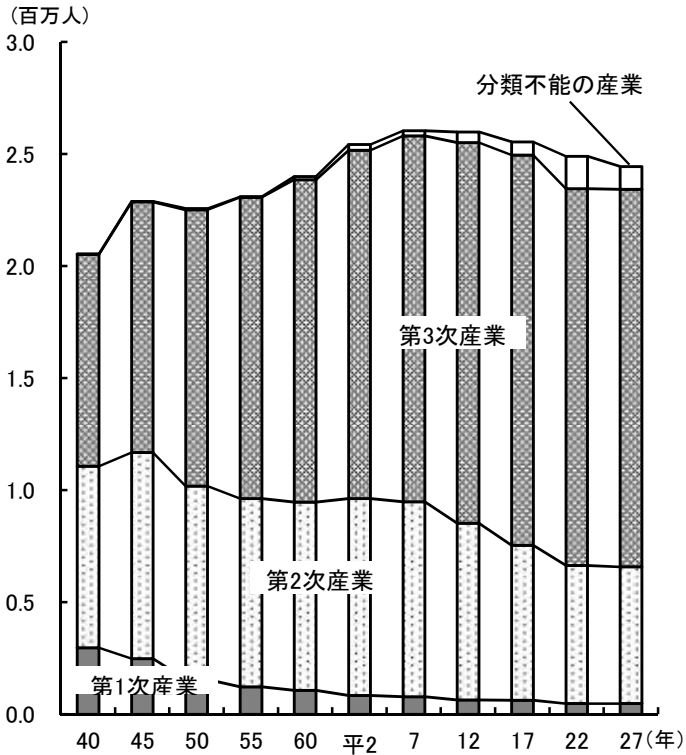

労働・賃金

●産業別就業者の年齢構成(平成27年)

第1次産業

第2次産業

第3次産業

労働・賃金

●産業別15歳以上就業者の推移

資料:総務省統計局「国勢調査報告」

●賃金・労働時間・雇用指数の推移 (規模5人以上・各年平均)

資料:県統計課「毎月勤労統計調査地方調査年報」

●有効求職者・有効求人数・有効求人倍率 (月平均)の推移

資料:兵庫労働局職業安定部職業安定課

●雇用保険受給者実人員(月平均)と 支給金額の推移

資料:兵庫労働局職業安定部職業安定課