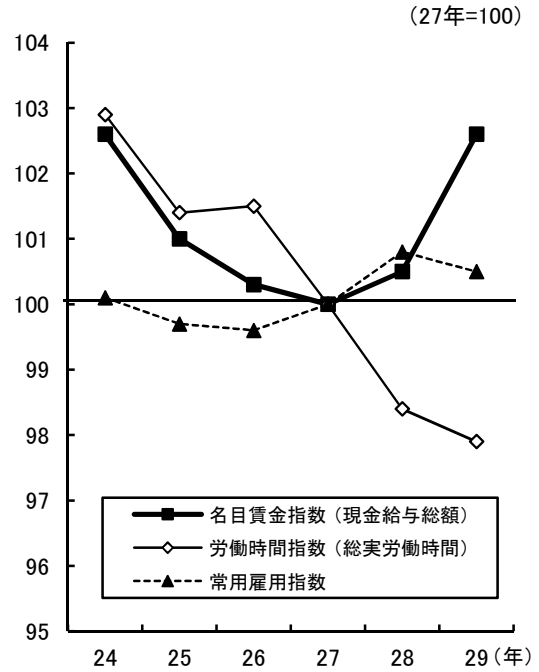

労働・賃金

●産業別就業者の年齢構成(平成27年)

第1次産業

第2次産業

第3次産業

労働・賃金

●産業別15歳以上就業者の推移

資料:総務省統計局「国勢調査報告」

●賃金・労働時間・雇用指数の推移 (規模5人以上・各年平均)

資料:県統計課「毎月勤労統計調査地方調査年報」

●有効求職者・有効求人数・有効求人倍率 (月平均)の推移

資料:兵庫労働局職業安定部職業安定課

●雇用保険受給者実人員(月平均)と 支給金額の推移

資料:兵庫労働局職業安定部職業安定課