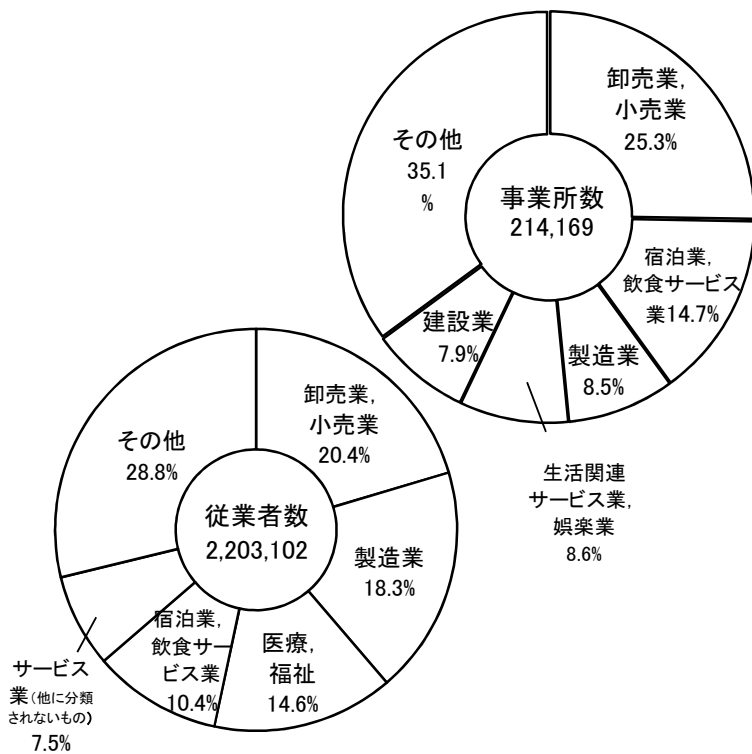

事業所

●地域別民営事業所数・従業者数(平成28年)

資料: 総務省・経済産業省「平成28年経済センサスー活動調査」

●産業分類別民営事業所数・従業者数の構成比(平成28年)

資料: 総務省・経済産業省「平成28年経済センサスー活動調査」

●従業者規模別民営事業所の構成比(平成28年)

資料: 総務省・経済産業省「平成28年経済センサスー活動調査」