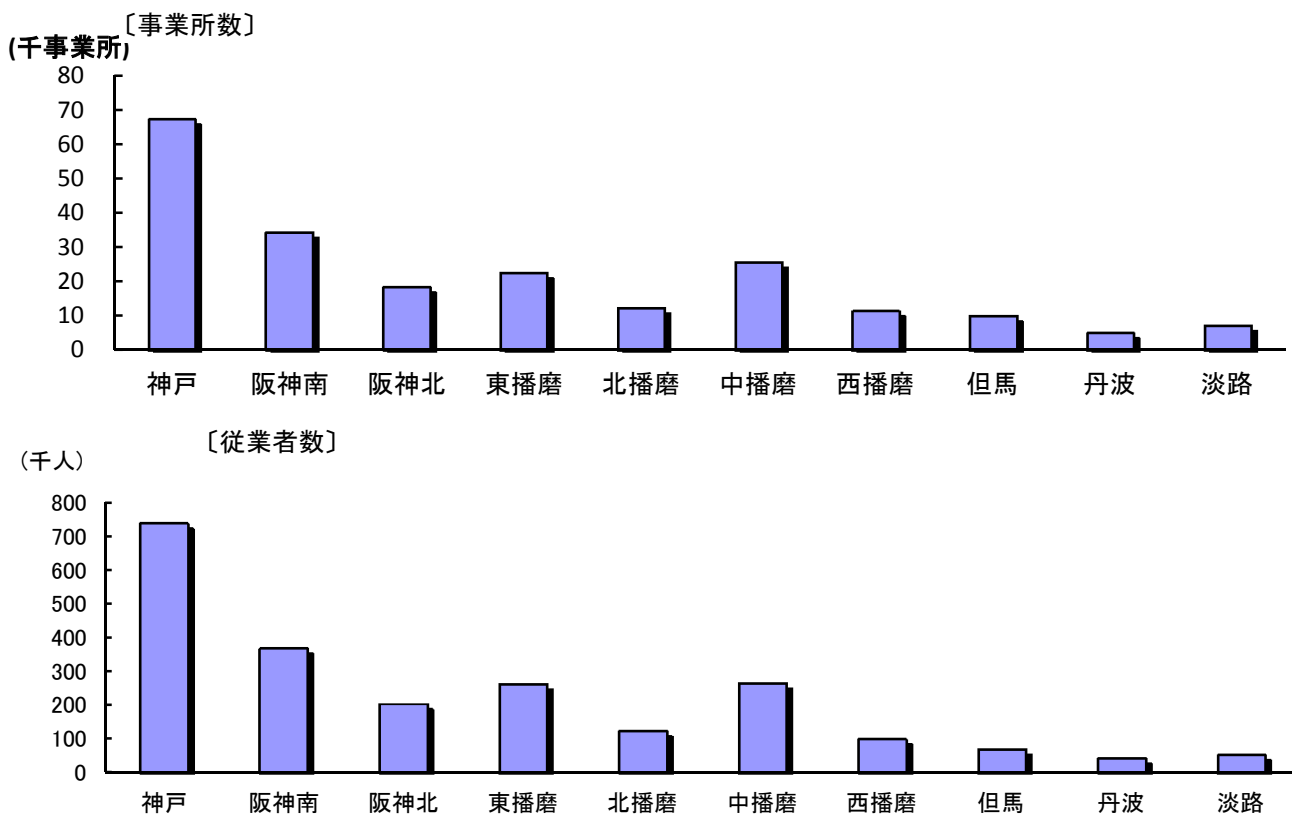

事業所

●地域別民営事業所数・従業者数(平成28年)

資料: 総務省・経済産業省「平成28年経済センサスー活動調査」

●産業分類別民営事業所数・従業者数の構成比(平成28年)

資料: 総務省・経済産業省「平成28年経済センサスー活動調査」

●従業者規模別民営事業所の構成比(平成28年)

資料: 総務省・経済産業省「平成28年経済センサスー活動調査」