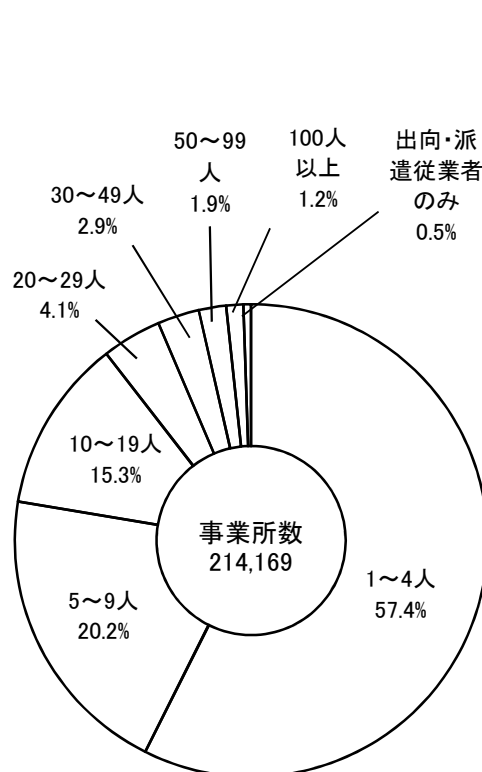

事業所

●地域別民営事業所数・従業者数(平成28年)

資料: 総務省・経済産業省「平成28年経済センサスー活動調査」

●産業分類別民営事業所数・従業者数の構成比(平成28年)

資料: 総務省・経済産業省「平成28年経済センサスー活動調査」

●従業者規模別民営事業所の構成比(平成28年)

資料: 総務省・経済産業省「平成28年経済センサスー活動調査」