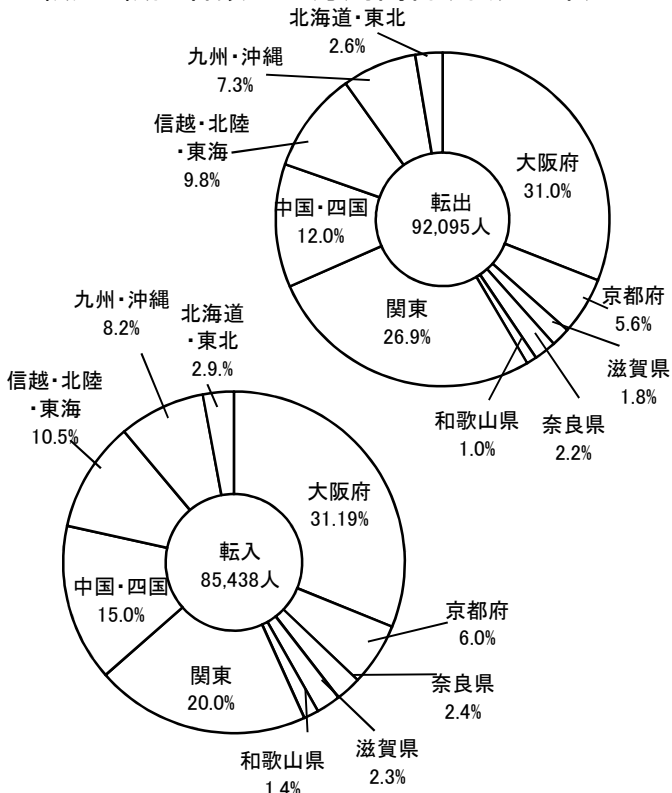

世帯・人口

●人口・世帯数の推移

資料:総務省統計局「国勢調査報告」(各年10月1日現在)

●年齢3区分別人口の推移

資料:総務省統計局「国勢調査報告」(各年10月1日現在)

●人口の地域別構成比(平成30年)

資料:県統計課「兵庫県推計人口」(平成30年10月1日現在)

●男女別未婚率(15歳以上)の推移

資料:総務省統計局「国勢調査報告」(各年10月1日現在)

世帯・人口

●出生数と死亡数の推移

資料: 県情報事務センター
「人口動態統計(確定数)の概況」

●婚姻件数と離婚件数の推移

資料: 県情報事務センター
「人口動態統計(確定数)の概況」

●転入・転出者数の地方別割合 (平成29年)

資料: 総務省統計局
「住民基本台帳人口移動報告年報」

●在留外国人数の国籍別構成比 (平成29年末現在)

資料: 県国際交流課