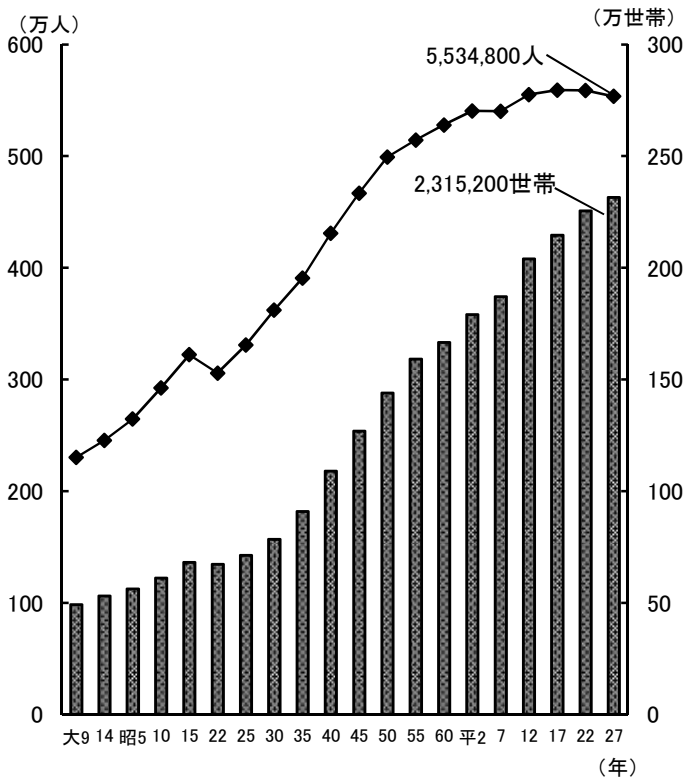

世帯・人口

●人口・世帯数の推移

資料:総務省統計局「国勢調査報告」(各年10月1日現在)

●年齢3区分別人口の推移

資料:総務省統計局「国勢調査報告」(各年10月1日現在)

●人口の地域別構成比(平成30年)

資料:県統計課「兵庫県推計人口」(平成30年10月1日現在)

●男女別未婚率(15歳以上)の推移

資料:総務省統計局「国勢調査報告」(各年10月1日現在)

世帯・人口

●出生数と死亡数の推移

資料: 県情報事務センター
「人口動態統計(確定数)の概況」

●婚姻件数と離婚件数の推移

資料: 県情報事務センター
「人口動態統計(確定数)の概況」

●転入・転出者数の地方別割合 (平成29年)

資料: 総務省統計局
「住民基本台帳人口移動報告年報」