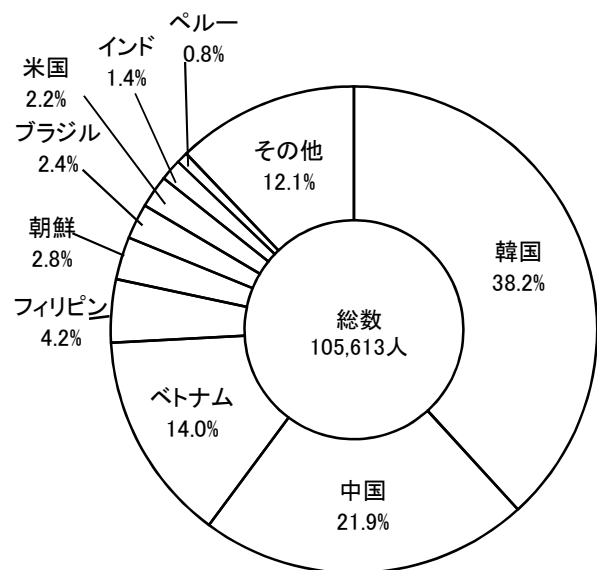

世帯・人口

●人口・世帯数の推移

資料:総務省統計局「国勢調査報告」(各年10月1日現在)

●年齢3区分別人口の推移

資料:総務省統計局「国勢調査報告」(各年10月1日現在)

●人口の地域別構成比(平成30年)

資料:県統計課「兵庫県推計人口」(平成30年10月1日現在)

●男女別未婚率(15歳以上)の推移

資料:総務省統計局「国勢調査報告」(各年10月1日現在)

世帯・人口

●出生数と死亡数の推移

資料: 県情報事務センター
「人口動態統計(確定数)の概況」

●婚姻件数と離婚件数の推移

資料: 県情報事務センター
「人口動態統計(確定数)の概況」

●転入・転出者数の地方別割合 (平成29年)

資料: 総務省統計局
「住民基本台帳人口移動報告年報」

●在留外国人数の国籍別構成比 (平成29年末現在)

資料: 県国際交流課