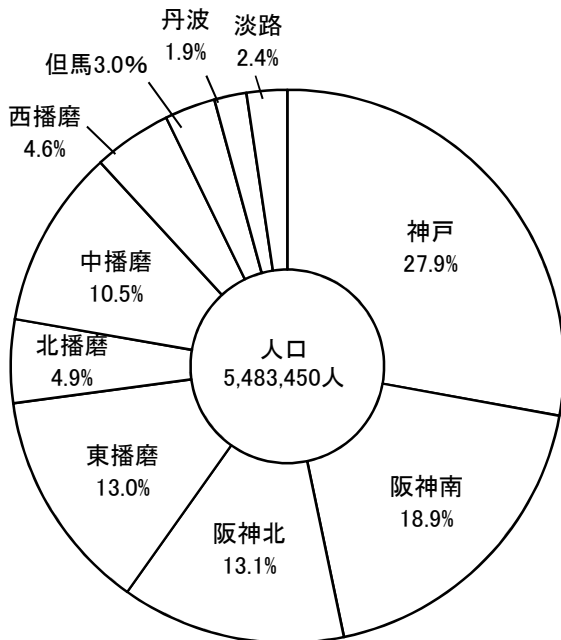

世帯・人口

●人口・世帯数の推移

資料:総務省統計局「国勢調査報告」(各年10月1日現在)

●年齢3区分別人口の推移

資料:総務省統計局「国勢調査報告」(各年10月1日現在)

●人口の地域別構成比(平成30年)

資料:県統計課「兵庫県推計人口」(平成30年10月1日現在)

●男女別未婚率(15歳以上)の推移

資料:総務省統計局「国勢調査報告」(各年10月1日現在)

世帯・人口

●出生数と死亡数の推移

資料: 県情報事務センター
「人口動態統計(確定数)の概況」

●婚姻件数と離婚件数の推移

資料: 県情報事務センター
「人口動態統計(確定数)の概況」

●転入・転出者数の地方別割合 (平成29年)

資料: 総務省統計局
「住民基本台帳人口移動報告年報」