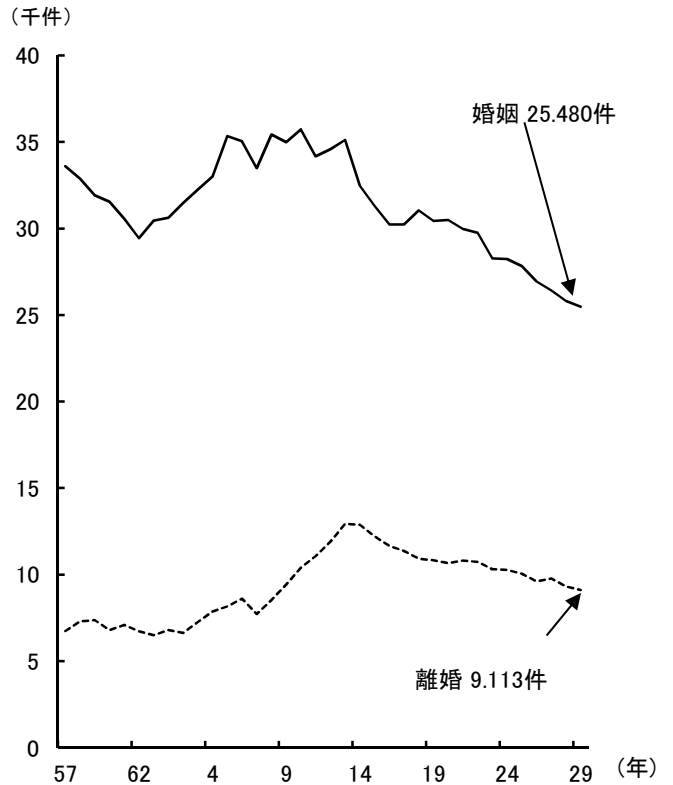

世帯・人口

●人口・世帯数の推移

資料:総務省統計局「国勢調査報告」(各年10月1日現在)

●年齢3区分別人口の推移

資料:総務省統計局「国勢調査報告」(各年10月1日現在)

●人口の地域別構成比(平成30年)

資料:県統計課「兵庫県推計人口」(平成30年10月1日現在)

●男女別未婚率(15歳以上)の推移

資料:総務省統計局「国勢調査報告」(各年10月1日現在)

世帯・人口

●出生数と死亡数の推移

資料: 県情報事務センター
「人口動態統計(確定数)の概況」

●婚姻件数と離婚件数の推移

資料: 県情報事務センター
「人口動態統計(確定数)の概況」

●転入・転出者数の地方別割合 (平成29年)

資料: 総務省統計局
「住民基本台帳人口移動報告年報」