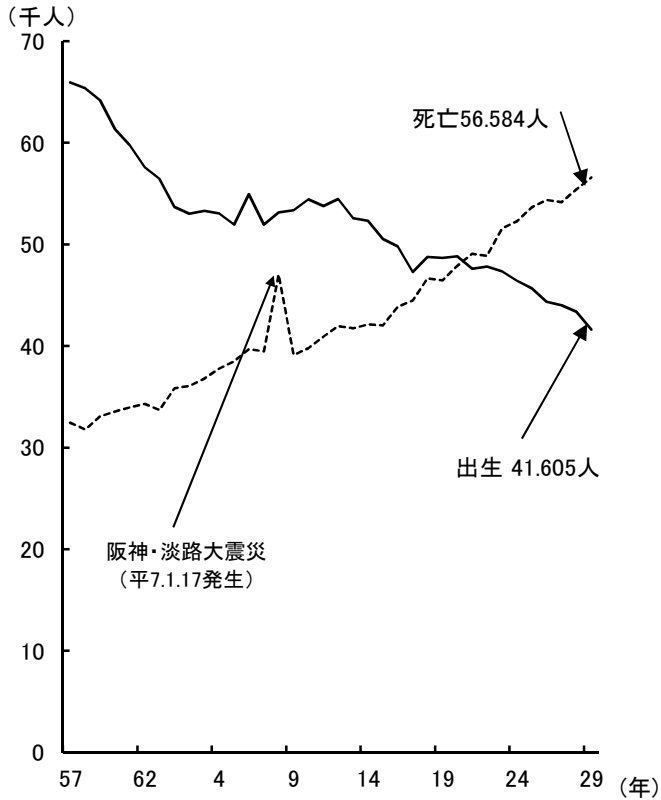

世帯・人口

●人口・世帯数の推移

資料:総務省統計局「国勢調査報告」(各年10月1日現在)

●年齢3区分別人口の推移

資料:総務省統計局「国勢調査報告」(各年10月1日現在)

●人口の地域別構成比(平成30年)

資料:県統計課「兵庫県推計人口」(平成30年10月1日現在)

●男女別未婚率(15歳以上)の推移

資料:総務省統計局「国勢調査報告」(各年10月1日現在)

世帯・人口

●出生数と死亡数の推移

資料: 県情報事務センター
「人口動態統計(確定数)の概況」

●婚姻件数と離婚件数の推移

資料: 県情報事務センター
「人口動態統計(確定数)の概況」

●転入・転出者数の地方別割合 (平成29年)

資料: 総務省統計局
「住民基本台帳人口移動報告年報」