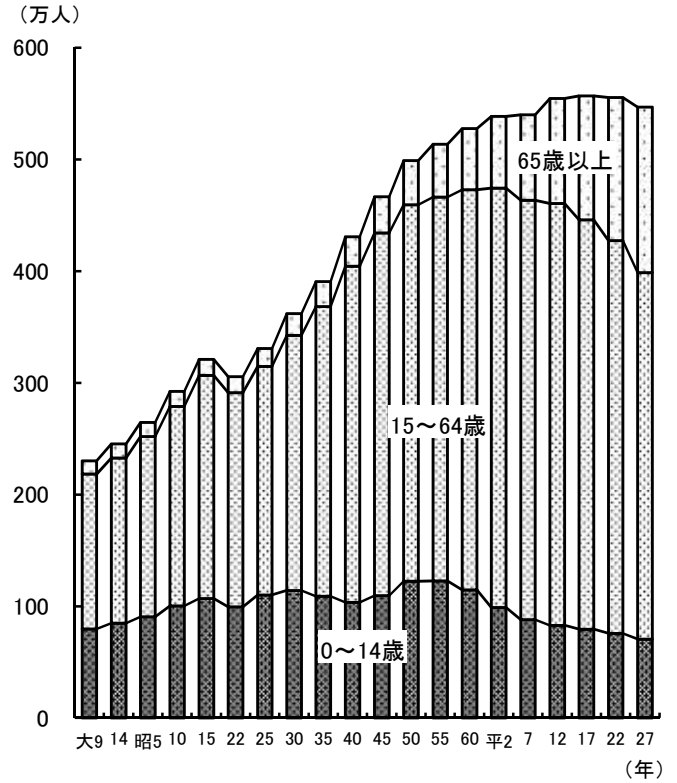

世帯・人口

●人口・世帯数の推移

資料:総務省統計局「国勢調査報告」(各年10月1日現在)

●年齢3区分別人口の推移

資料:総務省統計局「国勢調査報告」(各年10月1日現在)

●人口の地域別構成比(平成30年)

資料:県統計課「兵庫県推計人口」(平成30年10月1日現在)

●男女別未婚率(15歳以上)の推移

資料:総務省統計局「国勢調査報告」(各年10月1日現在)

世帯・人口

●出生数と死亡数の推移

資料: 県情報事務センター
「人口動態統計(確定数)の概況」

●婚姻件数と離婚件数の推移

資料: 県情報事務センター
「人口動態統計(確定数)の概況」

●転入・転出者数の地方別割合 (平成29年)

資料: 総務省統計局
「住民基本台帳人口移動報告年報」