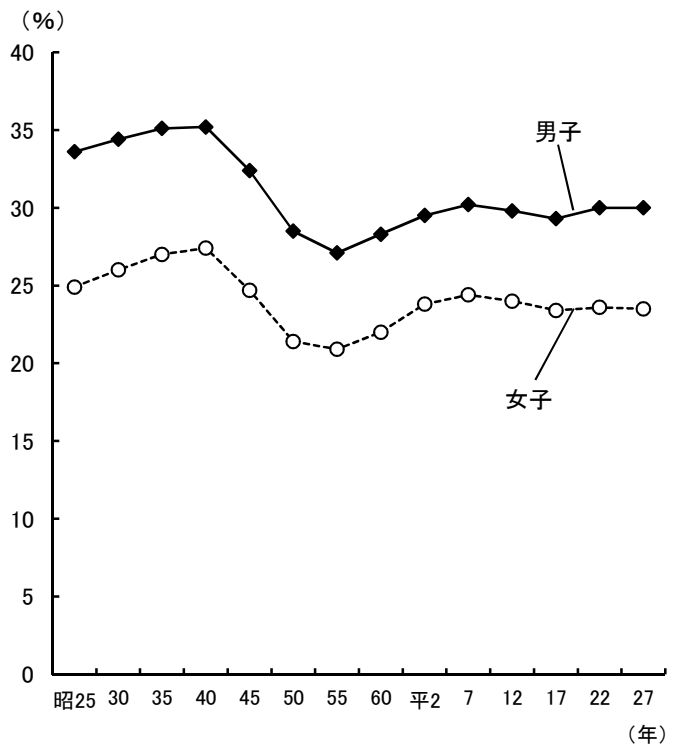

世帯・人口

●人口・世帯数の推移

資料:総務省統計局「国勢調査報告」(各年10月1日現在)

●年齢3区分別人口の推移

資料:総務省統計局「国勢調査報告」(各年10月1日現在)

●人口の地域別構成比(平成30年)

資料:県統計課「兵庫県推計人口」(平成30年10月1日現在)

●男女別未婚率(15歳以上)の推移

資料:総務省統計局「国勢調査報告」(各年10月1日現在)

世帯・人口

●出生数と死亡数の推移

資料: 県情報事務センター
「人口動態統計(確定数)の概況」

●婚姻件数と離婚件数の推移

資料: 県情報事務センター
「人口動態統計(確定数)の概況」

●転入・転出者数の地方別割合 (平成29年)

資料: 総務省統計局
「住民基本台帳人口移動報告年報」