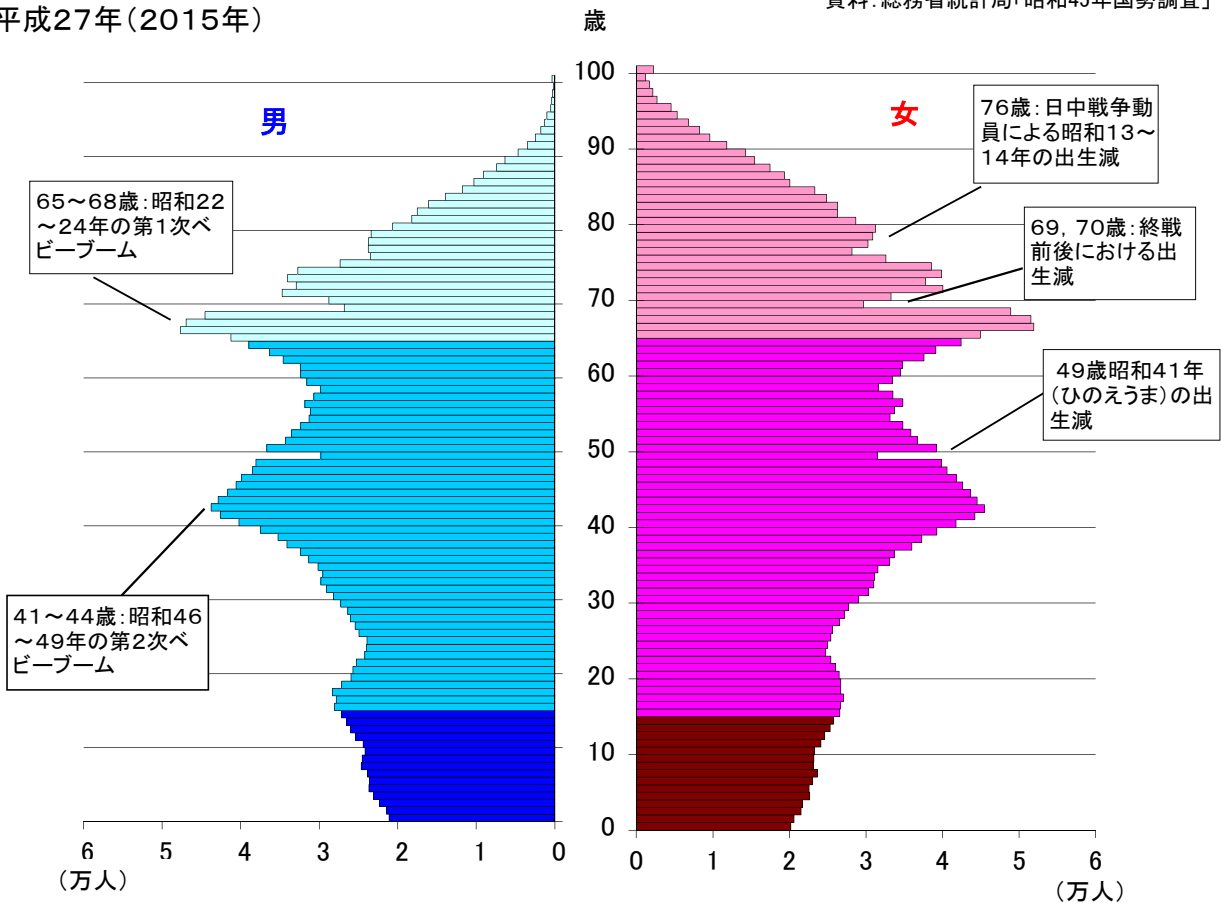

## 5 兵庫県の人口ピラミッド(男女別・1歳階級別)

- ■ 老年人口(65歳以上の人口)
- ■ 生産年齢人口(15~64歳の人口)
- ■ 年少人口(15歳未満の人口)

昭和45年(1970年)

資料:総務省統計局「昭和45年国勢調査」

平成27年(2015年)

資料:総務省統計局「平成27年国勢調査」

※年齢は各調査年時による