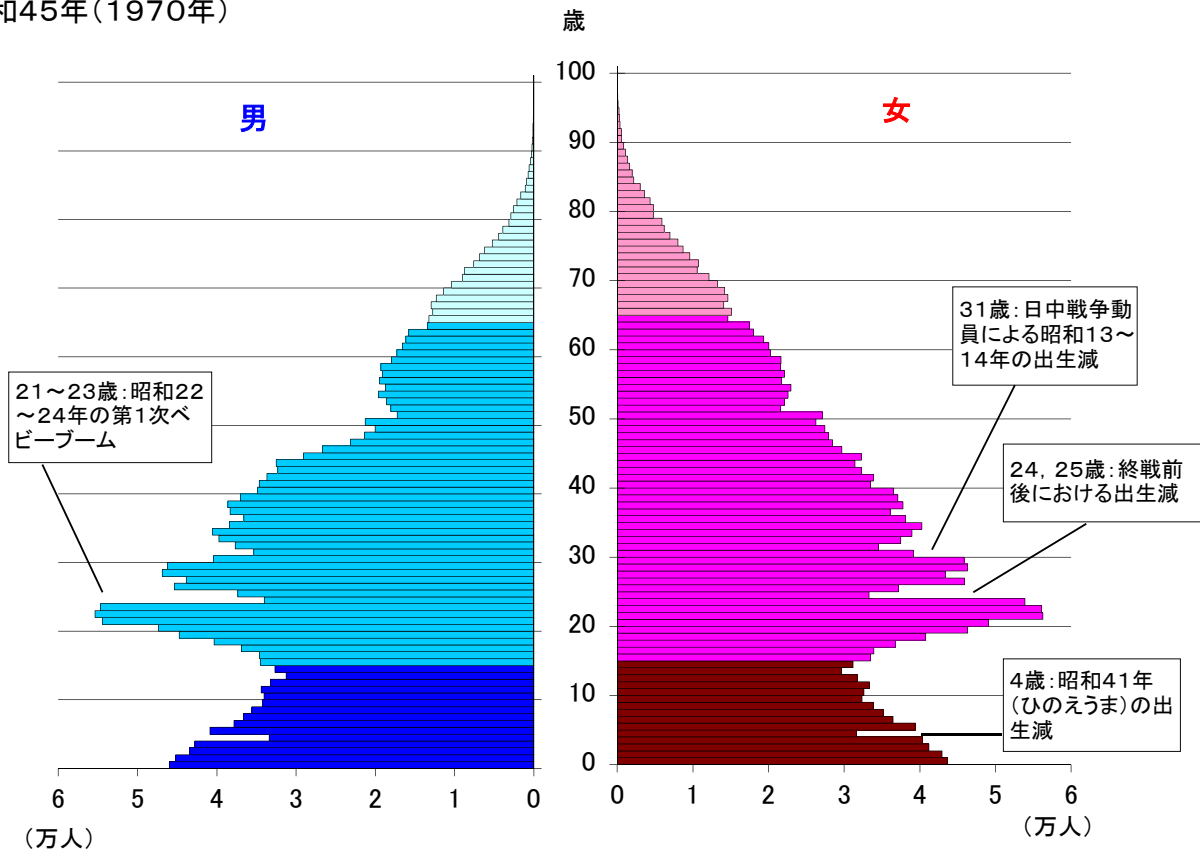

## 5 兵庫県の人口ピラミッド(男女別・1歳階級別)

- ■ 老年人口(65歳以上の人口)
- ■ 生産年齢人口(15~64歳の人口)
- ■ 年少人口(15歳未満の人口)

昭和45年(1970年)

資料:総務省統計局「昭和45年国勢調査」

平成27年(2015年)

資料:総務省統計局「平成27年国勢調査」

※年齢は各調査年時による