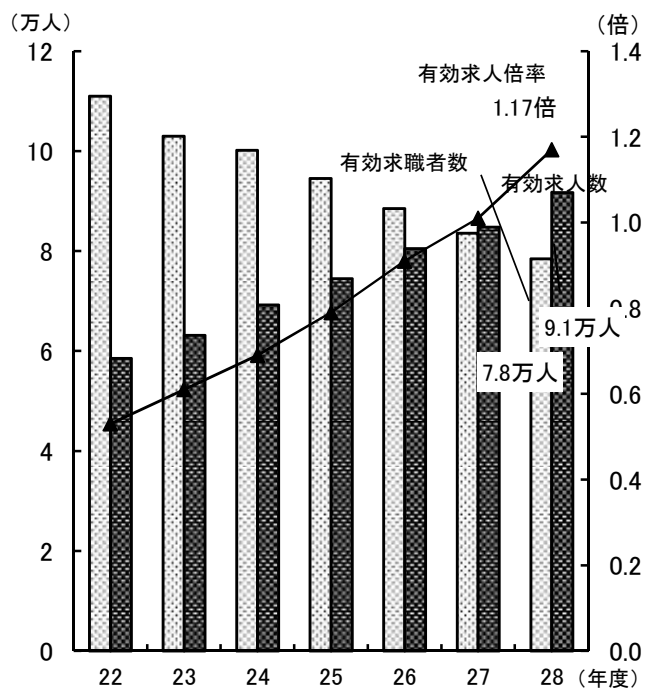

労働・賃金

●産業別就業者の年齢構成(平成27年)

第1次産業

第2次産業

第3次産業

労働・賃金

●産業別15歳以上就業者の推移

資料:総務省統計局「国勢調査報告」

●賃金・労働時間・雇用指数の推移 (規模5人以上・各年平均)

資料:県統計課「毎月勤労統計調査地方調査年報」

●有効求職者・有効求人数・有効求人倍率 (月平均)の推移

資料:兵庫労働局職業安定部職業安定課

●雇用保険受給者実人員(月平均)と 支給金額の推移

資料:兵庫労働局職業安定部職業安定課