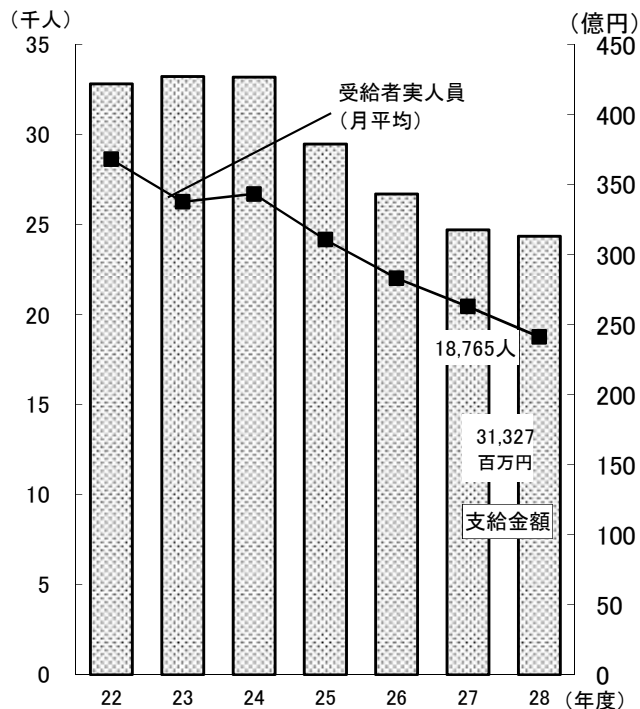

労働・賃金

●産業別就業者の年齢構成(平成27年)

第1次産業

第2次産業

第3次産業

労働・賃金

●産業別15歳以上就業者の推移

資料:総務省統計局「国勢調査報告」

●賃金・労働時間・雇用指数の推移 (規模5人以上・各年平均)

資料:県統計課「毎月勤労統計調査地方調査年報」

●有効求職者・有効求人数・有効求人倍率 (月平均)の推移

資料:兵庫労働局職業安定部職業安定課

●雇用保険受給者実人員(月平均)と 支給金額の推移

資料:兵庫労働局職業安定部職業安定課