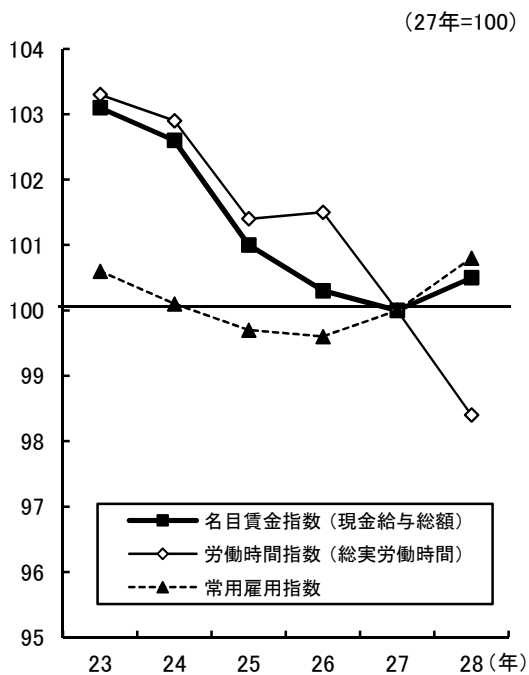

労働・賃金

●産業別就業者の年齢構成(平成27年)

第1次産業

第2次産業

第3次産業

労働・賃金

●産業別15歳以上就業者の推移

資料:総務省統計局「国勢調査報告」

●賃金・労働時間・雇用指数の推移 (規模5人以上・各年平均)

資料:県統計課「毎月勤労統計調査地方調査年報」

●有効求職者・有効求人数・有効求人倍率 (月平均)の推移

資料:兵庫労働局職業安定部職業安定課

●雇用保険受給者実人員(月平均)と 支給金額の推移

資料:兵庫労働局職業安定部職業安定課