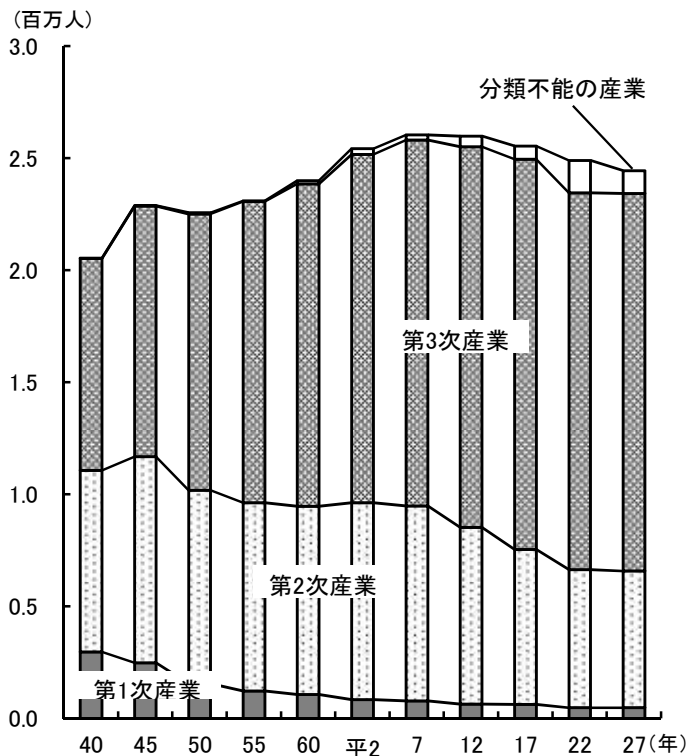

労働・賃金

●産業別就業者の年齢構成(平成27年)

第1次産業

第2次産業

第3次産業

労働・賃金

●産業別15歳以上就業者の推移

資料:総務省統計局「国勢調査報告」

●賃金・労働時間・雇用指数の推移 (規模5人以上・各年平均)

資料:県統計課「毎月勤労統計調査地方調査年報」

●有効求職者・有効求人数・有効求人倍率 (月平均)の推移

資料:兵庫労働局職業安定部職業安定課

●雇用保険受給者実人員(月平均)と 支給金額の推移

資料:兵庫労働局職業安定部職業安定課