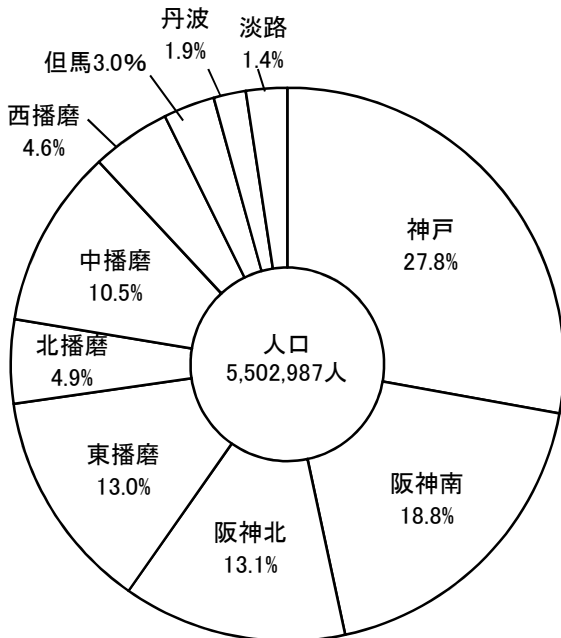

●人口の地域別構成比(平成29年)

資料:県統計課「兵庫県推計人口」(平成29年10月1日現在)