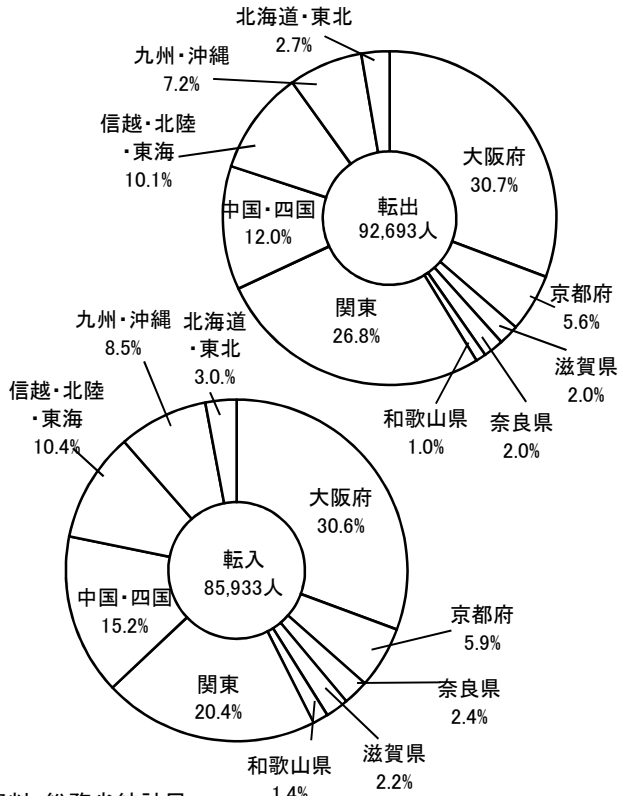

●転入・転出者数の地方別割合(平成28年)

資料: 総務省統計局
「住民基本台帳人口移動報告年報」

●在留外国人数の国籍別構成比(平成28年末現在)