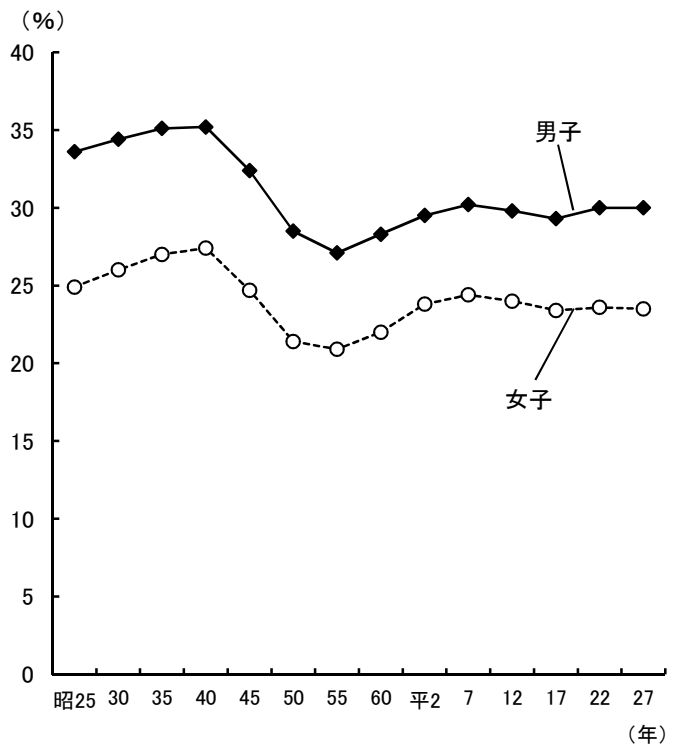

## ●年齢3区分別人口の推移

資料:総務省統計局「国勢調査報告」(各年10月1日現在)

## ●男女別未婚率(15歳以上)の推移

資料:総務省統計局「国勢調査報告」(各年10月1日現在)