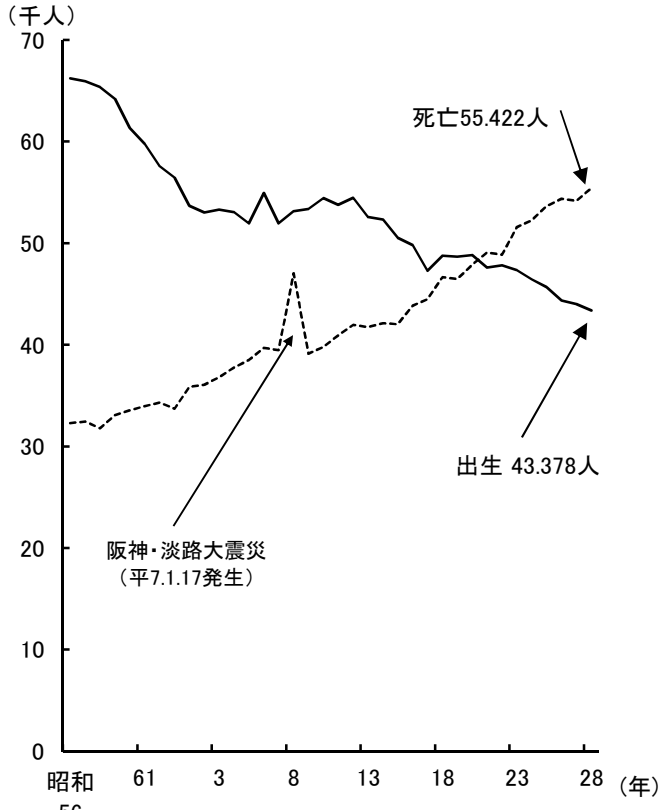

世帯・人口

●出生数と死亡数の推移

資料: 県情報事務センター
「人口動態統計(確定数)の概況」