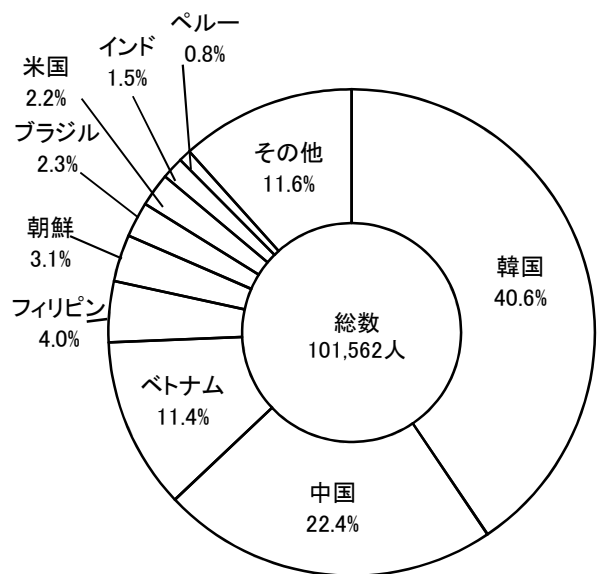

## ●男女別未婚率(15歳以上)の推移

資料:総務省統計局「国勢調査報告」(各年10月1日現在)

## ●出生数と死亡数の推移

資料: 県情報事務センター  
「人口動態統計(確定数)の概況」

## ●婚姻件数と離婚件数の推移

資料: 県情報事務センター  
「人口動態統計(確定数)の概況」

## ●在留外国人数の国籍別構成比(平成28年末現在)

資料: 県国際交流課