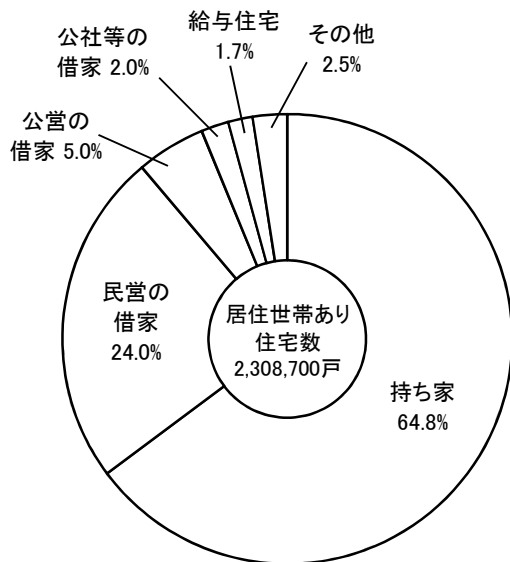

●所有関係別住宅数割合(平成30年)

資料:総務省統計局「住宅・土地統計調査報告」