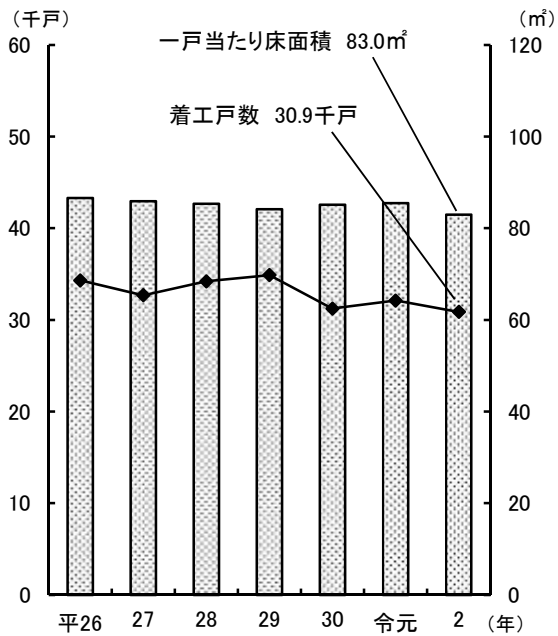

## ●新設住宅着工戸数と平均床面積の推移

資料:国土交通省総合政策局「建築着工統計調査」