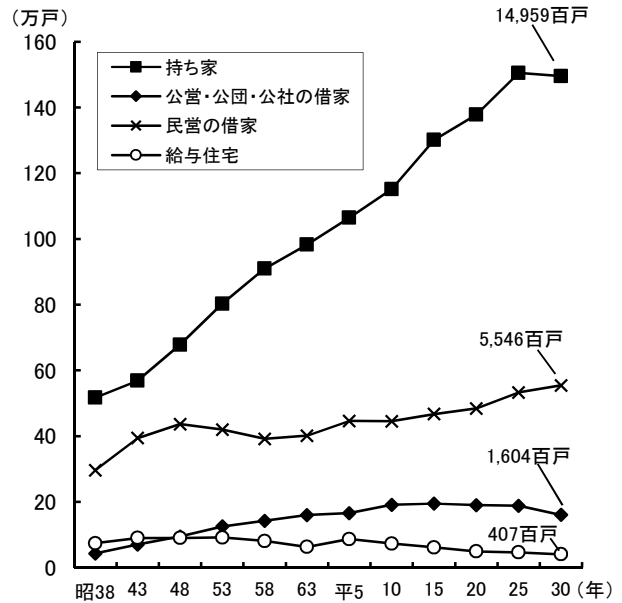

●所有関係別住宅数の推移

資料:総務省統計局「住宅・土地統計調査報告」