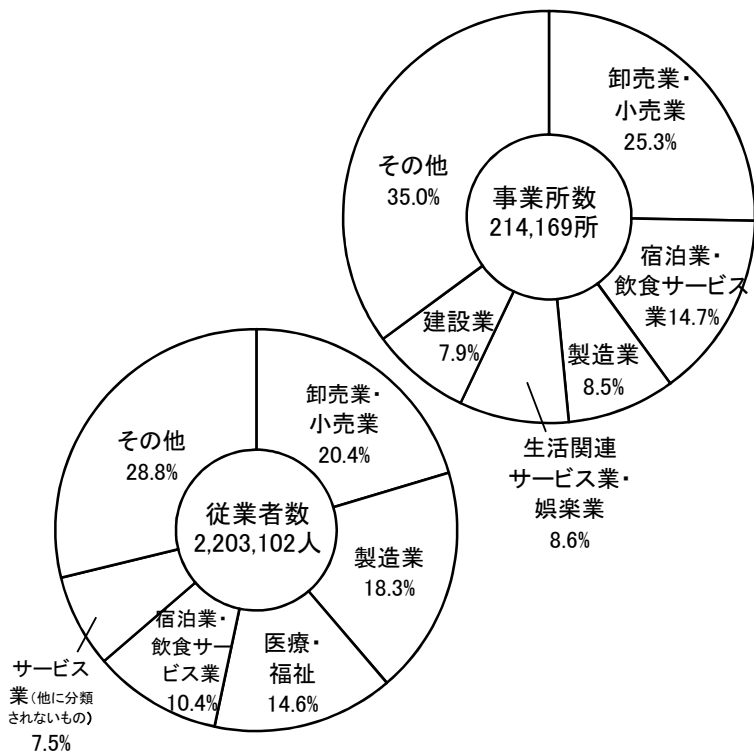

事業所

●地域別民営事業所数・従業者数(平成28年)

資料:総務省・経済産業省「平成28年経済センサスー活動調査」

●産業分類別民営事業所数・従業者数の構成比(平成28年)

資料:総務省・経済産業省「平成28年経済センサスー活動調査」

●従業者規模別民営事業所の構成比(平成28年)

資料:総務省・経済産業省「平成28年経済センサスー活動調査」