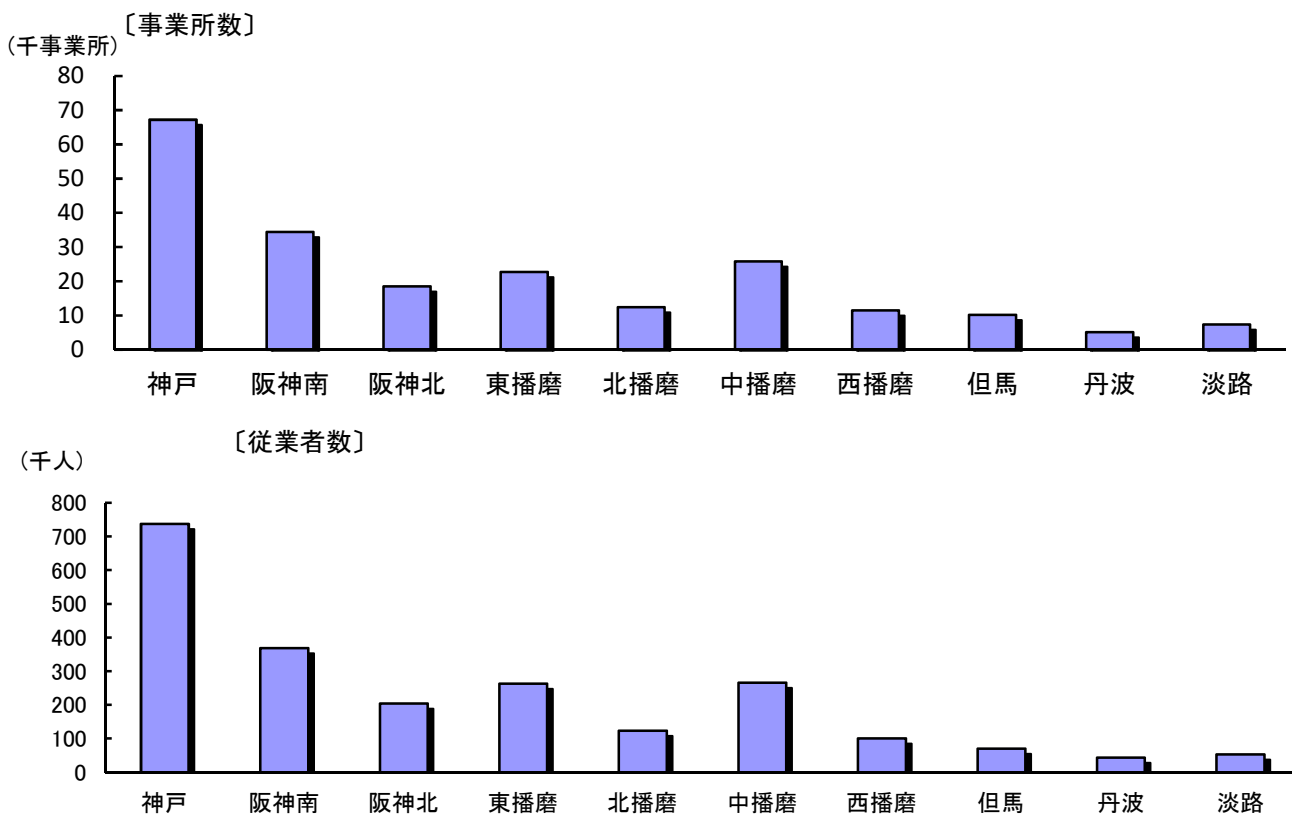

事業所

●地域別民営事業所数・従業者数(平成28年)

資料:総務省・経済産業省「平成28年経済センサスー活動調査」

●産業分類別民営事業所数・従業者数の構成比(平成28年)

資料:総務省・経済産業省「平成28年経済センサスー活動調査」

●従業者規模別民営事業所の構成比(平成28年)

資料:総務省・経済産業省「平成28年経済センサスー活動調査」