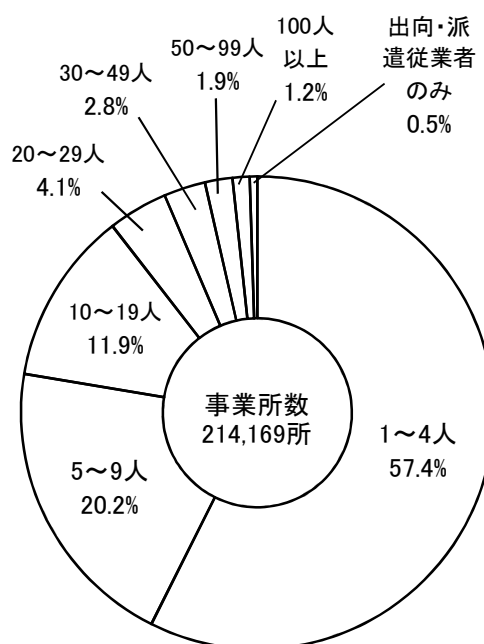

事業所

●地域別民営事業所数・従業者数(平成28年)

資料:総務省・経済産業省「平成28年経済センサスー活動調査」

●産業分類別民営事業所数・従業者数の構成比(平成28年)

資料:総務省・経済産業省「平成28年経済センサスー活動調査」

●従業者規模別民営事業所の構成比(平成28年)

資料:総務省・経済産業省「平成28年経済センサスー活動調査」