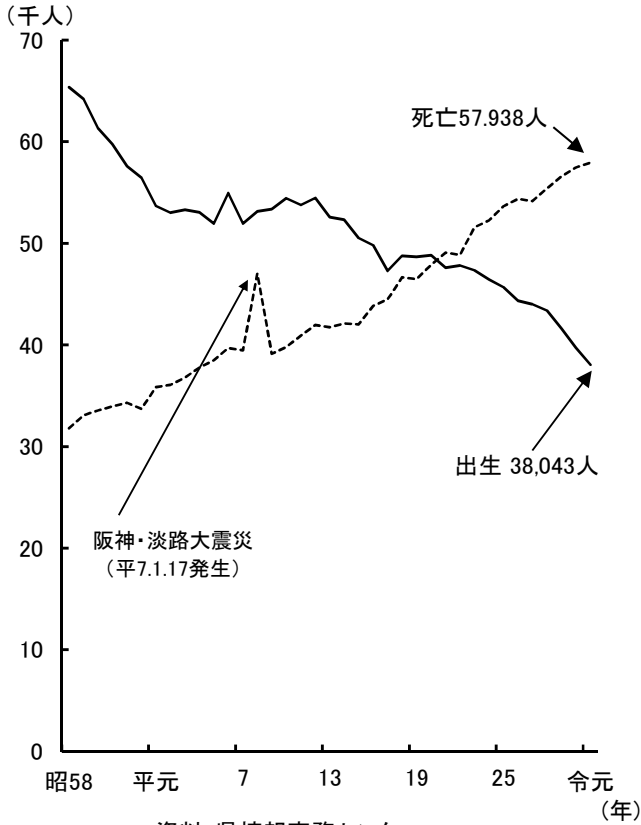

世帯・人口

●人口・世帯数の推移

資料:総務省統計局「国勢調査報告」(各年10月1日現在)

●年齢3区分別人口の推移

資料:総務省統計局「国勢調査報告」(各年10月1日現在)

●人口の地域別構成比(令和2年)

資料:県統計課「兵庫県推計人口」(令和2年10月1日現在)

●男女別未婚率(15歳以上)の推移

資料:総務省統計局「国勢調査報告」(各年10月1日現在)

世帯・人口

●出生数と死亡数の推移

●婚姻件数と離婚件数の推移

●転入・転出者数の地方別割合(令和元年)

●在留外国人数の国籍別構成比(令和元年末現在)