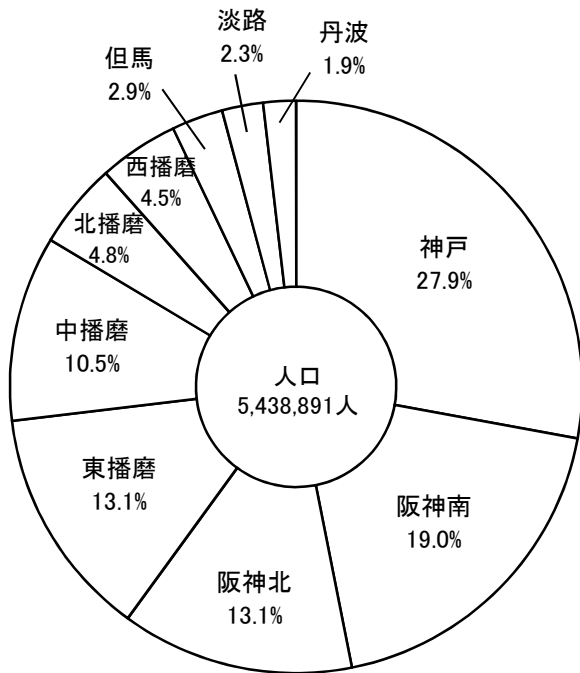

世帯・人口

●人口・世帯数の推移

資料:総務省統計局「国勢調査報告」(各年10月1日現在)

●年齢3区分別人口の推移

資料:総務省統計局「国勢調査報告」(各年10月1日現在)

●人口の地域別構成比(令和2年)

資料:県統計課「兵庫県推計人口」(令和2年10月1日現在)

●男女別未婚率(15歳以上)の推移

資料:総務省統計局「国勢調査報告」(各年10月1日現在)

世帯・人口

●出生数と死亡数の推移

●婚姻件数と離婚件数の推移

●転入・転出者数の地方別割合(令和元年)

●在留外国人数の国籍別構成比(令和元年末現在)