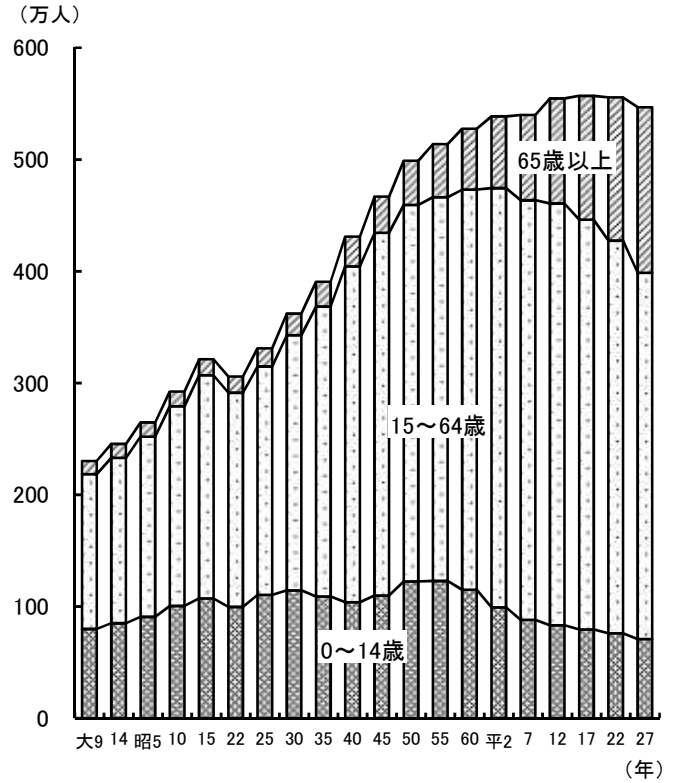

世帯・人口

●人口・世帯数の推移

資料:総務省統計局「国勢調査報告」(各年10月1日現在)

●年齢3区分別人口の推移

資料:総務省統計局「国勢調査報告」(各年10月1日現在)

●人口の地域別構成比(令和2年)

資料:県統計課「兵庫県推計人口」(令和2年10月1日現在)

●男女別未婚率(15歳以上)の推移

資料:総務省統計局「国勢調査報告」(各年10月1日現在)

世帯・人口

●出生数と死亡数の推移

●婚姻件数と離婚件数の推移

●転入・転出者数の地方別割合(令和元年)

●在留外国人数の国籍別構成比(令和元年末現在)