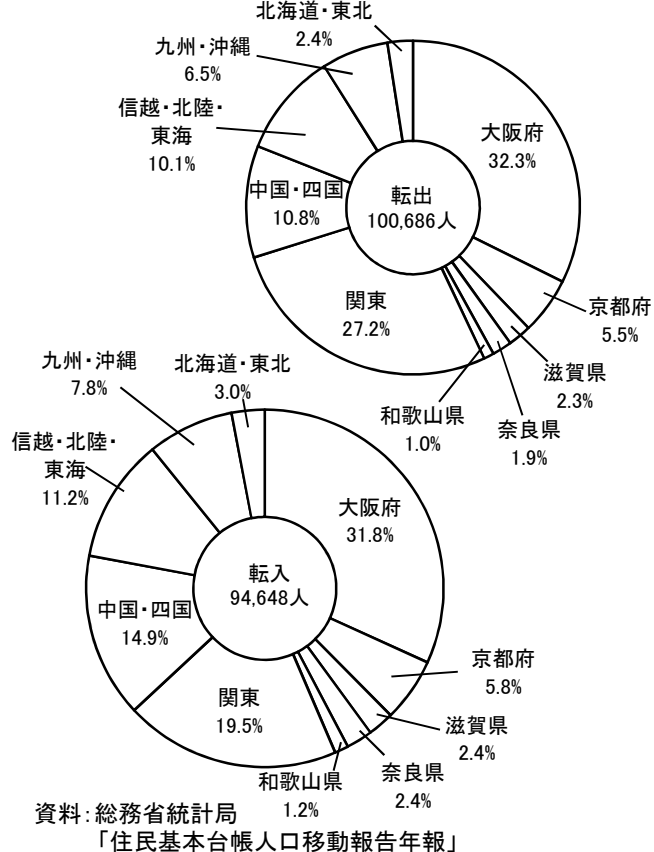

世帯・人口

●人口・世帯数の推移

資料:総務省統計局「国勢調査報告」(各年10月1日現在)

●年齢3区分別人口の推移

資料:総務省統計局「国勢調査報告」(各年10月1日現在)

●人口の地域別構成比(令和2年)

資料:県統計課「兵庫県推計人口」(令和2年10月1日現在)

●男女別未婚率(15歳以上)の推移

資料:総務省統計局「国勢調査報告」(各年10月1日現在)

世帯・人口

●出生数と死亡数の推移

●婚姻件数と離婚件数の推移

●転入・転出者数の地方別割合(令和元年)

●在留外国人数の国籍別構成比(令和元年末現在)