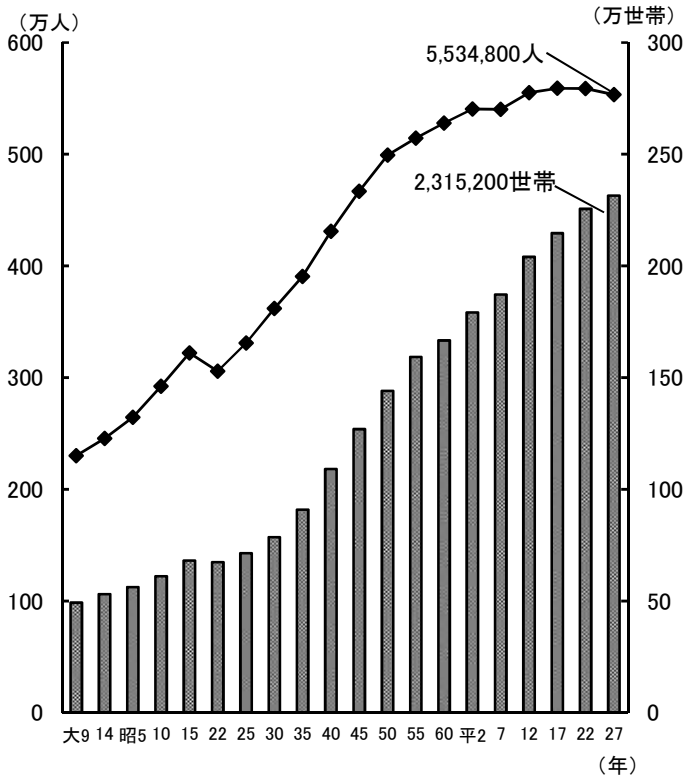

世帯・人口

●人口・世帯数の推移

資料:総務省統計局「国勢調査報告」(各年10月1日現在)

●年齢3区分別人口の推移

資料:総務省統計局「国勢調査報告」(各年10月1日現在)

●人口の地域別構成比(令和2年)

資料:県統計課「兵庫県推計人口」(令和2年10月1日現在)

●男女別未婚率(15歳以上)の推移

資料:総務省統計局「国勢調査報告」(各年10月1日現在)

世帯・人口

●出生数と死亡数の推移

●婚姻件数と離婚件数の推移

●転入・転出者数の地方別割合(令和元年)

●在留外国人数の国籍別構成比(令和元年末現在)