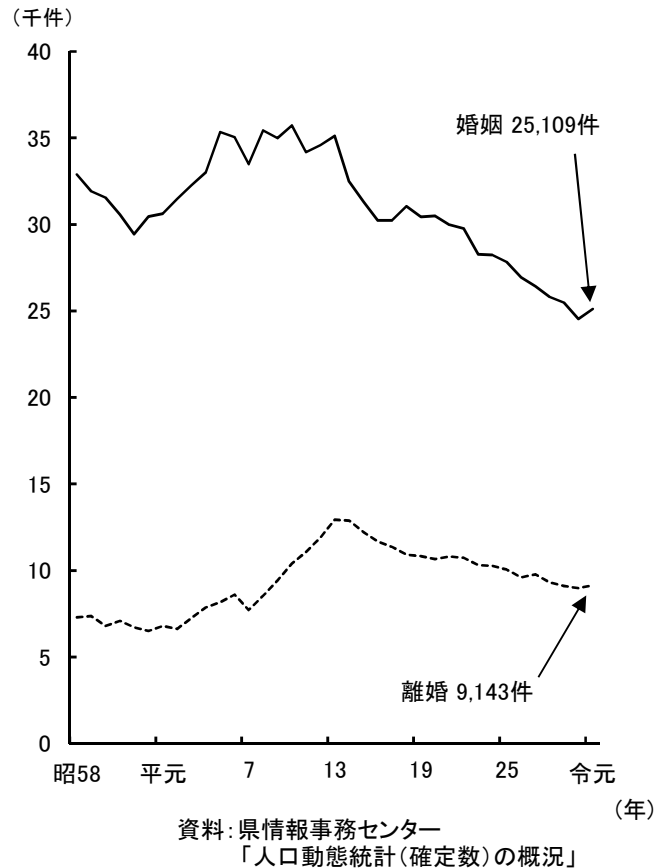

世帯・人口

●人口・世帯数の推移

資料:総務省統計局「国勢調査報告」(各年10月1日現在)

●年齢3区分別人口の推移

資料:総務省統計局「国勢調査報告」(各年10月1日現在)

●人口の地域別構成比(令和2年)

資料:県統計課「兵庫県推計人口」(令和2年10月1日現在)

●男女別未婚率(15歳以上)の推移

資料:総務省統計局「国勢調査報告」(各年10月1日現在)

世帯・人口

●出生数と死亡数の推移

●婚姻件数と離婚件数の推移

●転入・転出者数の地方別割合(令和元年)

●在留外国人数の国籍別構成比(令和元年末現在)