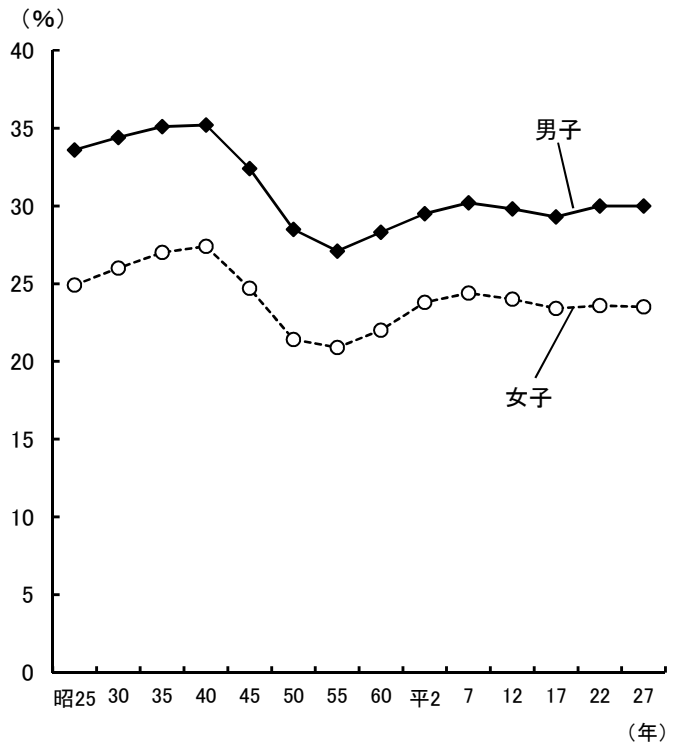

世帯・人口

●人口・世帯数の推移

資料:総務省統計局「国勢調査報告」(各年10月1日現在)

●年齢3区分別人口の推移

資料:総務省統計局「国勢調査報告」(各年10月1日現在)

●人口の地域別構成比(令和2年)

資料:県統計課「兵庫県推計人口」(令和2年10月1日現在)

●男女別未婚率(15歳以上)の推移

資料:総務省統計局「国勢調査報告」(各年10月1日現在)

世帯・人口

●出生数と死亡数の推移

●婚姻件数と離婚件数の推移

●転入・転出者数の地方別割合(令和元年)

●在留外国人数の国籍別構成比(令和元年末現在)