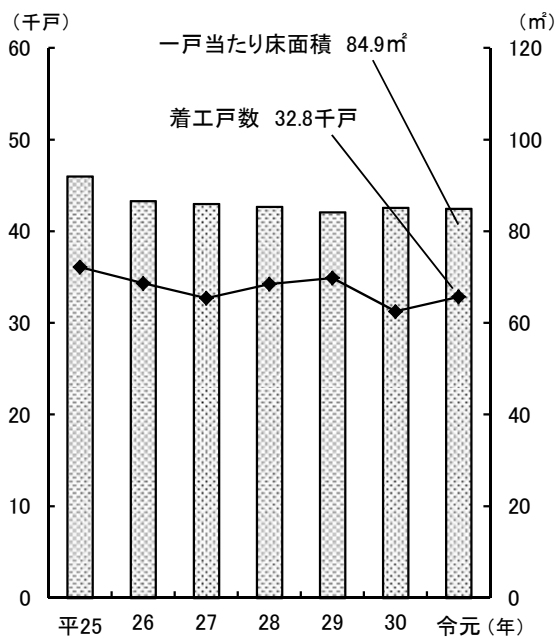

建築・住宅

●新設住宅着工戸数と平均床面積の推移

資料:国土交通省総合政策局「建築着工統計調査」

●所有関係別住宅数の推移

資料:総務省統計局「住宅・土地統計調査報告」

●所有関係別住宅数割合(平成30年)

資料:総務省統計局「住宅・土地統計調査報告」

●1住宅当たり延べ面積及び1人当たり居住室の畳数の推移