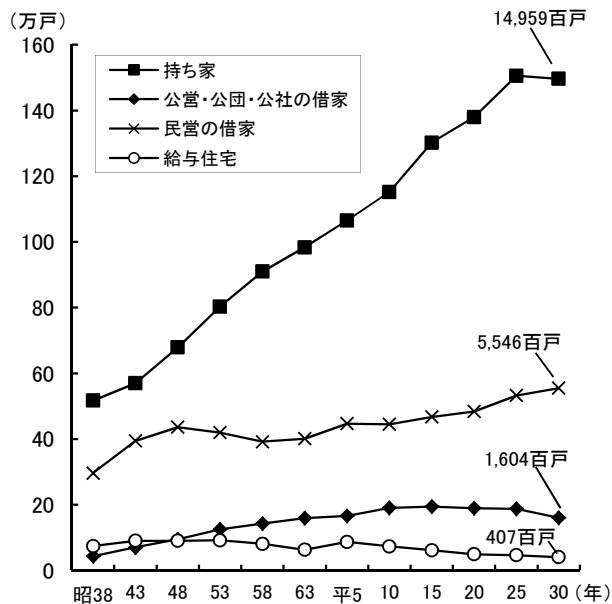

建築・住宅

●新設住宅着工戸数と平均床面積の推移

資料:国土交通省総合政策局「建築着工統計調査」

●所有関係別住宅数の推移

資料:総務省統計局「住宅・土地統計調査報告」

●所有関係別住宅数割合(平成30年)

資料:総務省統計局「住宅・土地統計調査報告」

●1住宅当たり延べ面積及び1人当たり居住室の畳数の推移