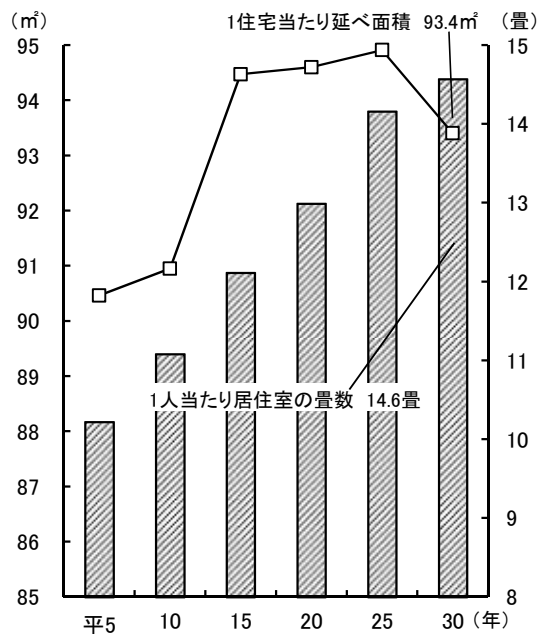

建築・住宅

●新設住宅着工戸数と平均床面積の推移

資料:国土交通省総合政策局「建築着工統計調査」

●所有関係別住宅数の推移

資料:総務省統計局「住宅・土地統計調査報告」

●所有関係別住宅数割合(平成30年)

資料:総務省統計局「住宅・土地統計調査報告」

●1住宅当たり延べ面積及び1人当たり居住室の畳数の推移