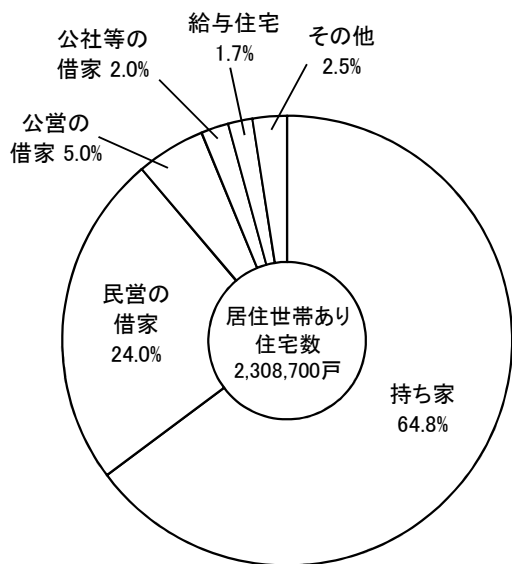

建築・住宅

●新設住宅着工戸数と平均床面積の推移

資料:国土交通省総合政策局「建築着工統計調査」

●所有関係別住宅数の推移

資料:総務省統計局「住宅・土地統計調査報告」

●所有関係別住宅数割合(平成30年)

資料:総務省統計局「住宅・土地統計調査報告」

●1住宅当たり延べ面積及び1人当たり居住室の畳数の推移