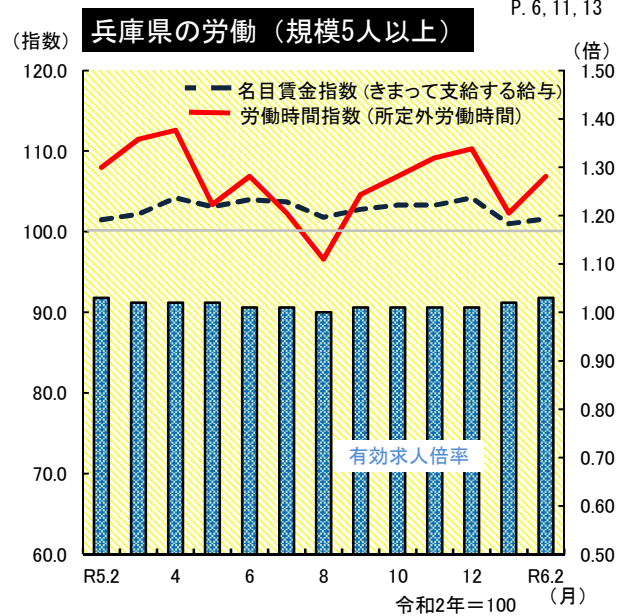

グラフでみる主な指標の動き

兵庫県統計課

本文
P. 6, 8

本文
P. 6, 11, 13

令和6年4月1日現在
 人口 5,344,832 人
 世帯数 2,448,088 世帯
 ※ 令和2年国勢調査結果に基づく推計人口
 (横軸 H27,R2は、各国勢調査実施年の10月1日人口)

令和6年2月
 名目賃金指数 (きまって支給する給与) 101.6
 労働時間指数 (所定外労働時間) 106.9
 有効求人倍率 1.03 倍
 ※ 有効求人倍率は兵庫労働局調べ

令和6年2月 (県の値は速報値)
 全国生産指数 97.4
 近畿地域生産指数 92.7
 ※ 近畿経済産業局管内 (福井県を含む2府5県)
 兵庫県生産指数 96.1
 " 出荷指数 93.4
 " 在庫指数 102.6

令和6年3月
 全国 107.2
 神戸市 106.5