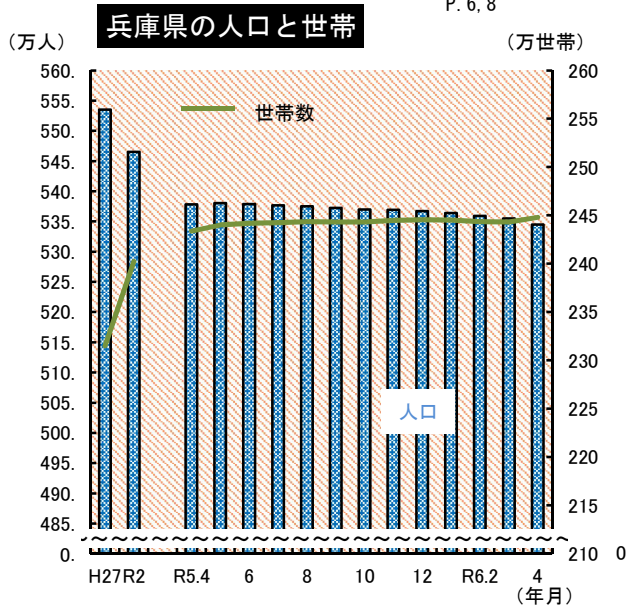

グラフでみる主な指標の動き

兵庫県統計課

本文
P. 6, 8

本文
P. 6, 11, 13

令和6年4月1日現在
 人口 5,344,832 人
 世帯数 2,448,088 世帯
 ※ 令和2年国勢調査結果に基づく推計人口
 (横軸 H27,R2は、各国勢調査実施年の10月1日人口)

令和6年2月
 名目賃金指数 (きまって支給する給与) 101.6
 労働時間指数 (所定外労働時間) 106.9
 有効求人倍率 1.03 倍
 ※ 有効求人倍率は兵庫労働局調べ

令和6年2月 (県の値は速報値)
 全国生産指数 97.4
 近畿地域生産指数 92.7
 ※ 近畿経済産業局管内 (福井県を含む2府5県)
 兵庫県生産指数 96.1
 " 出荷指数 93.4
 " 在庫指数 102.6

令和6年3月
 全国 107.2
 神戸市 106.5