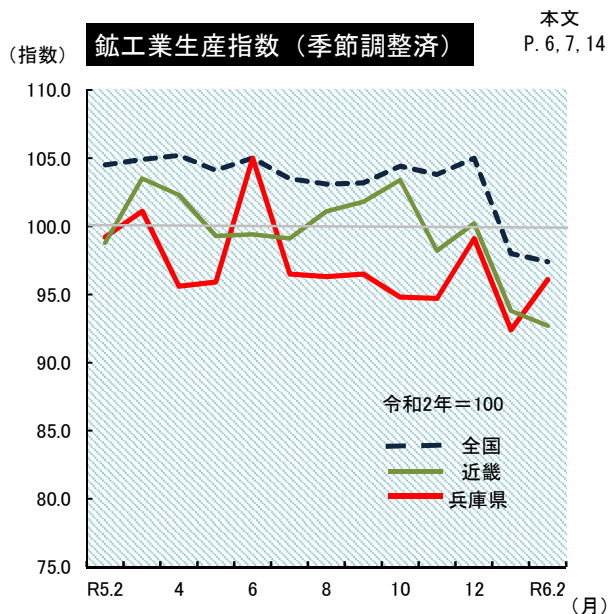

グラフでみる主な指標の動き

兵庫県統計課

本文
P. 6, 8

本文
P. 6, 11, 13

令和6年4月1日現在
 人口 5,344,832 人
 世帯数 2,448,088 世帯
 ※ 令和2年国勢調査結果に基づく推計人口
 (横軸 H27,R2は、各国勢調査実施年の10月1日人口)

令和6年2月
 名目賃金指数 (きまって支給する給与) 101.6
 労働時間指数 (所定外労働時間) 106.9
 有効求人倍率 1.03 倍
 ※ 有効求人倍率は兵庫労働局調べ

令和6年2月 (県の値は速報値)
 全国生産指数 97.4
 近畿地域生産指数 92.7
 ※ 近畿経済産業局管内 (福井県を含む2府5県)
 兵庫県生産指数 96.1
 " 出荷指数 93.4
 " 在庫指数 102.6

令和6年3月
 全国 107.2
 神戸市 106.5