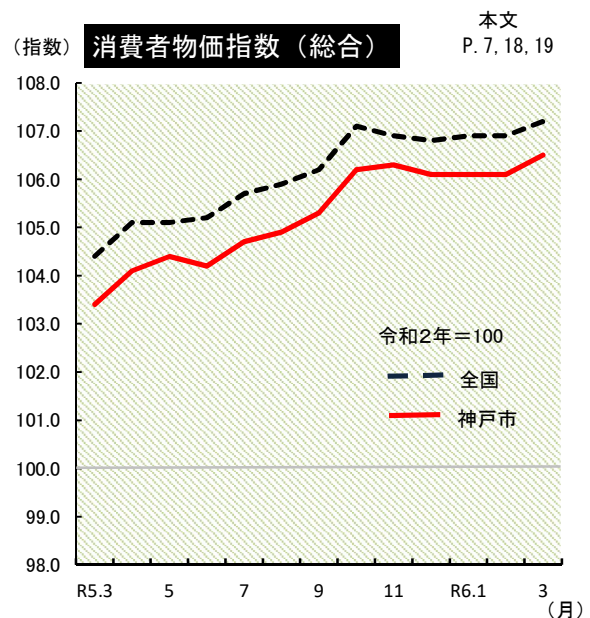

グラフでみる主な指標の動き

兵庫県統計課

本文
P. 6, 8

本文
P. 6, 11, 13

令和6年4月1日現在
 人口 5,344,832 人
 世帯数 2,448,088 世帯
 ※ 令和2年国勢調査結果に基づく推計人口
 (横軸 H27,R2は、各国勢調査実施年の10月1日人口)

令和6年2月
 名目賃金指数 (きまって支給する給与) 101.6
 労働時間指数 (所定外労働時間) 106.9
 有効求人倍率 1.03 倍
 ※ 有効求人倍率は兵庫労働局調べ

令和6年2月 (県の値は速報値)
 全国生産指数 97.4
 近畿地域生産指数 92.7
 ※ 近畿経済産業局管内 (福井県を含む2府5県)
 兵庫県生産指数 96.1
 " 出荷指数 93.4
 " 在庫指数 102.6

令和6年3月
 全国 107.2
 神戸市 106.5