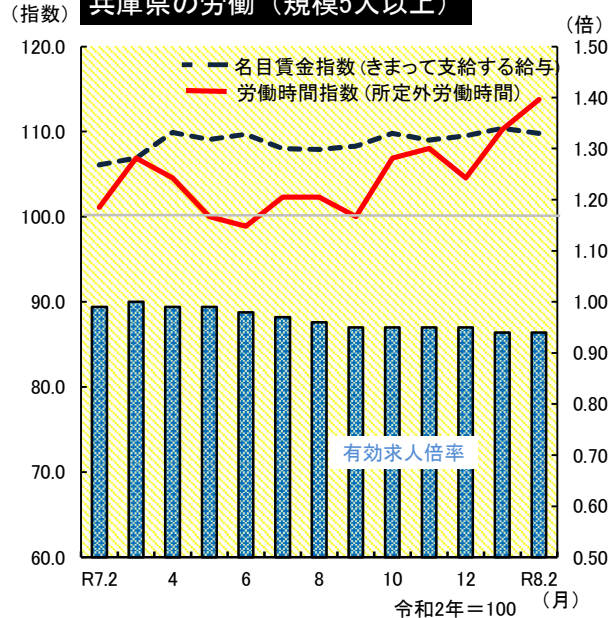

# グラフでみる主な指標の動き

## 兵庫県統計課

統計データ  
P. 2, 4

### 兵庫県の人口と世帯

令和8年4月1日現在  
 人口 5,286,068 人  
 世帯数 2,481,346 世帯  
 ※ 令和2年国勢調査結果に基づく推計人口  
 (横軸 H27,R2は、各国勢調査実施年の10月1日人口)

統計データ  
P. 2, 7, 9

### 兵庫県の労働（規模5人以上）

令和8年2月  
 名目賃金指数（きまって支給する給与） 109.8  
 労働時間指数（所定外労働時間） 113.8  
 有効求人倍率 0.94 倍  
 ※ 有効求人倍率は兵庫労働局調べ

統計データ  
P. 2, 3, 10