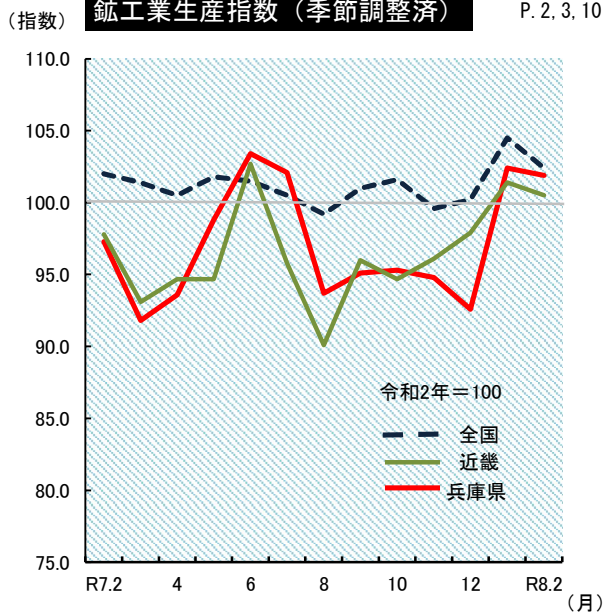

鉱工業生産指数（季節調整済）

令和8年2月（県の値は速報値）
全国生産指数 102.4
近畿地域生産指数 100.5
※ 近畿経済産業局管内（福井県を含む2府5県）
兵庫県生産指数 101.9
" 出荷指数 103.5
" 在庫指数 97.9

統計データ
P. 3, 14, 15