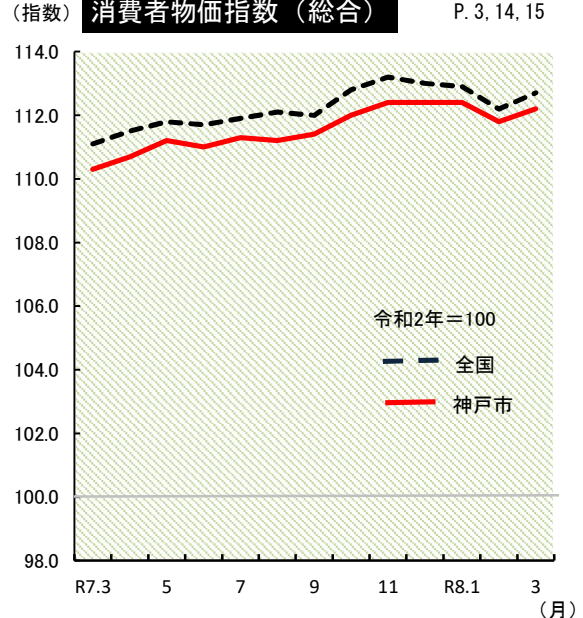

消費者物価指数（総合）

令和8年3月
全国 112.7
神戸市 112.2