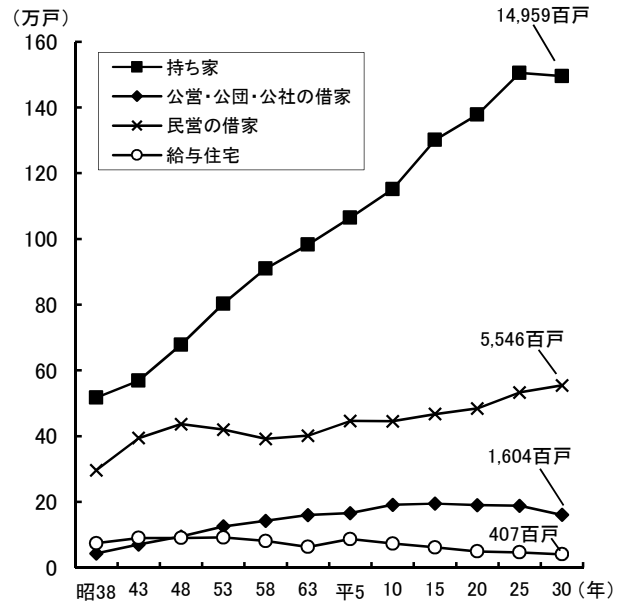

●所有関係別住宅数の推移

資料: 総務省統計局「住宅・土地統計調査報告」