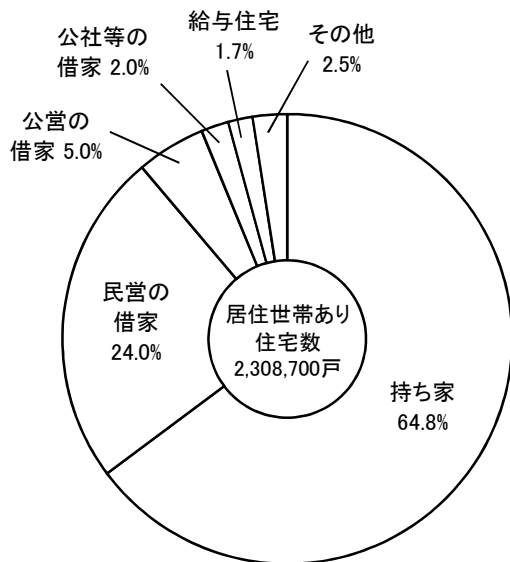

●所有関係別住宅数割合 (平成30年)

資料: 総務省統計局「住宅・土地統計調査報告」