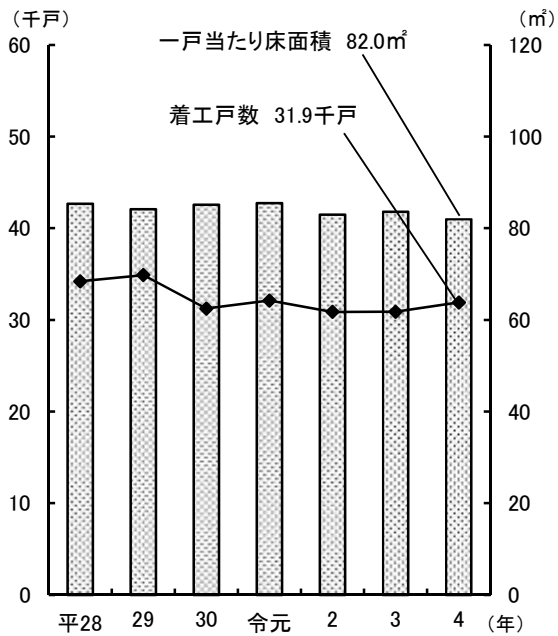

## ●新設住宅着工戸数と平均床面積の推移

資料: 国土交通省総合政策局「建築着工統計調査」