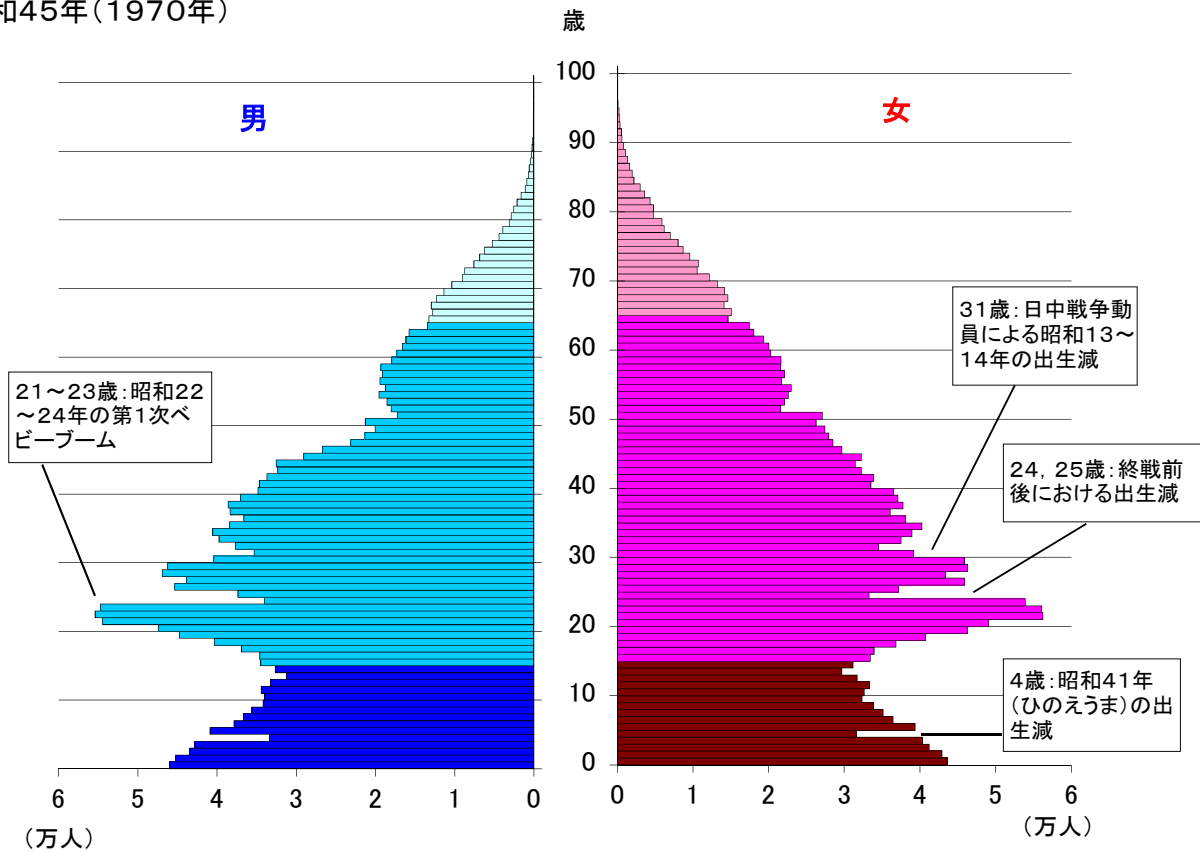

5 兵庫県の人口ピラミッド(男女別・1歳階級別)

- ■ 老年人口(65歳以上の人口)
- ■ 生産年齢人口(15~64歳の人口)
- ■ 年少人口(15歳未満の人口)

昭和45年(1970年)

令和2年(2020年)

※年齢は各調査年時による
令和2年の人口は年齢・国籍不詳配分後