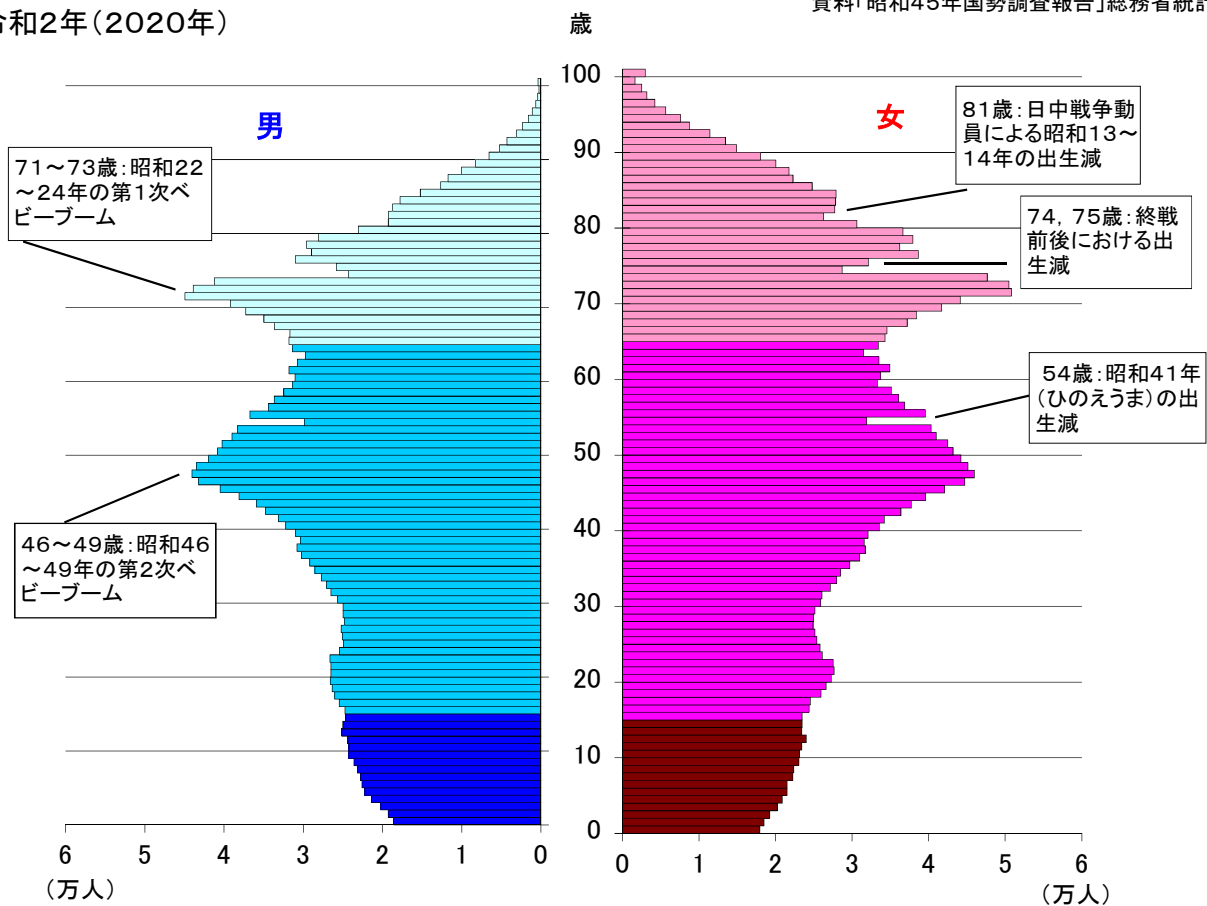

5 兵庫県の人口ピラミッド(男女別・1歳階級別)

- ■ 老年人口(65歳以上の人口)
- ■ 生産年齢人口(15~64歳の人口)
- ■ 年少人口(15歳未満の人口)

昭和45年(1970年)

令和2年(2020年)

※年齢は各調査年時による
令和2年の人口は年齢・国籍不詳配分後