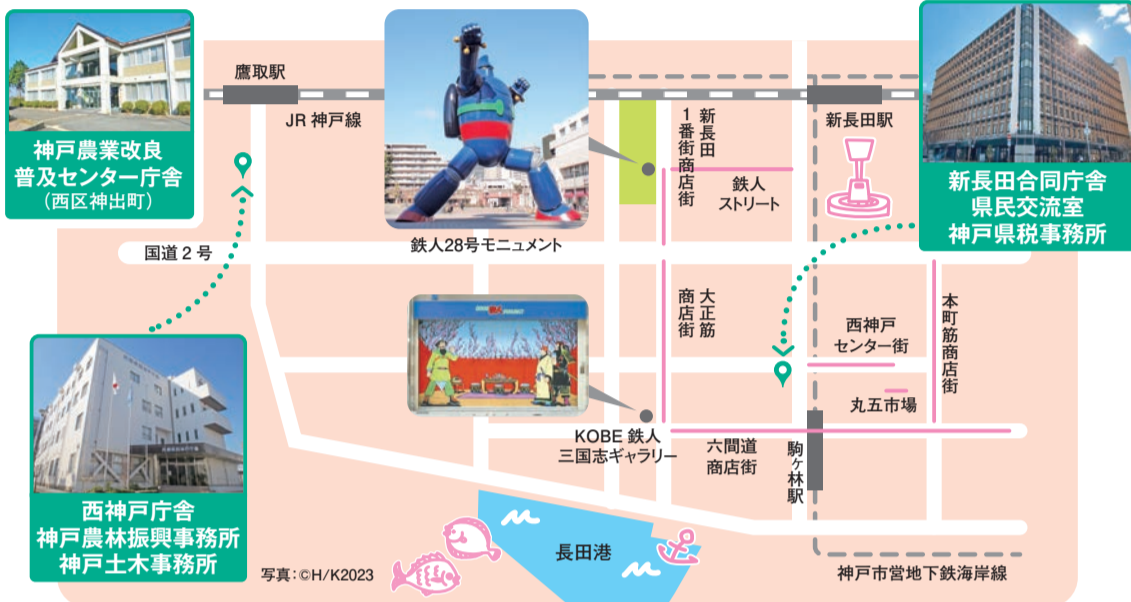

神戸県民センターからのお知らせ

神戸版の問い合わせは ▶ 神戸県民センター県民交流室企画防災担当へ 〒653-8767 神戸市長田区二葉町5-1-32

☎078-647-9071 📠078-642-1010

ホームページ [神戸県民センター](#)

困ったとき、まずは[さわやか県民相談]へ
☎0120-16-7830 ☎078-360-8511
【受付】平日(祝日等を除く)9時~17時30分
フリーダイヤルは携帯電話からはつながりません

神戸県民センター

って???

神戸県民センターは、神戸市を所管する県の機関であり、2019(令和元)年に生田庁舎(中央区中山手通)から新長田合同庁舎(長田区二葉町)と西神戸庁舎(長田区浪松町)に移転しました。神戸の魅力をさらに高め、たくさんの元気を生み出せるよう一生懸命頑張っています! 皆さんにもっと神戸県民センターのことを知ってもらえるよう、今月号と来月号は神戸県民センターの建物や取り組みを紹介します!

神戸県民センターはここにあります

新長田合同庁舎1階には神戸生活創造センターがあります

図書コーナーやキッチン、講座研修室、展示ギャラリーなどがあります。各種イベントも開催しているので、ぜひお越しください!

毎月1回(原則第4水曜)、新長田合同庁舎1階で実施している「しんながた新鮮市」。兵庫県認証食品で神戸産のおいしい農産物が買えます。

新長田合同庁舎への移転を契機として、行政職員が地域と連携した活動を行い、まちの活性化を図っています

若者応援推進プロジェクト

若者らしいアイデアで地域の魅力発信

新長田周辺にまつわる素朴な疑問について地域の人にインタビューした動画を公開中。

動画視聴はこちら

インフォメーション

ひょうご県民寄席 @喜楽館夜席参加者募集

県にゆかりのある落語などを、地元出身の桂あやめさんほか4人が上演 3月22日(土)18時30分~ 神戸新開地・喜楽館 前売り・当日とも2,000円※同館チケット窓口、チケットぴあで販売 同館 ☎078-335-7088 ☎078-335-7089 詳しくは [喜楽館](#)