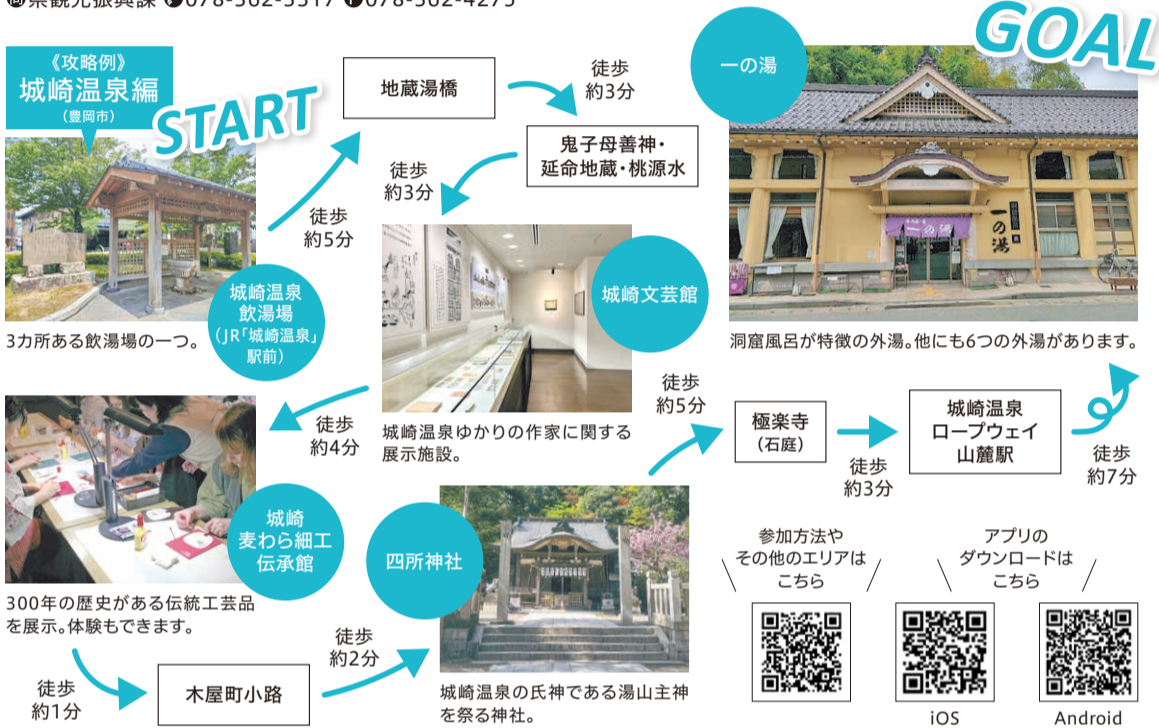

授業の様子。

生徒のコメント
今日知ったことを家族に話し、有機農産物も食べるようにしたいです。

⑫県流通戦略課 ⑬078-362-3444 ⑭078-362-4276

7 子育て世帯向けに 県営住宅年間120戸改修

グレードアップ
改修の一例

県では、子育て世帯が快適な住環境を確保しやすいよう、本年度から県営住宅の入居制限の緩和や敷金の免除等を実施しています。さらに2026(令和8)年度まで、子育て世帯の優先募集枠を年間720戸に拡大し、うち120戸はLDKの拡張や和室の洋室化などを施す「グレードアップ改修」を行います。応募条件や募集時期は県ホームページ等で確認してください。(県公営住宅管理課)

1 ダイニングキッチンと和室をつなげて広々としたLDKに。2 玄関には可動棚を設置。ベビーカーを折り畳んで収納できます。

入居者の声

迫田一徳さん 尼崎大庄住宅(尼崎市)

今年5月、私が事業を始めたのと妻の出産が重なったタイミングで、運よくグレードアップ改修住宅に当選しました。LDKは見通しが良く、キッチンに立っている時も子どもの様子が目に入って安心です。民間の賃貸住宅と比べて家賃が安い分、育児や貯蓄にお金を回せるので、子育て世帯にとって県営住宅は有効な選択肢だと思います。

リビングでくつろぐ迫田さん一家。

⑮県公営住宅管理課 ⑯078-230-8461 ⑰078-230-8466 ⑱県営住宅における子育て支援

8 温泉地で10のスポットを巡る デジタルスタンプラリーを開催中

2025(令和7)年1月31日(金)まで、有馬温泉、城崎温泉、洲本温泉の3つの温泉地でデジタルスタンプラリー「テクテクひょうご温泉めぐり」を実施しています。スマホアプリ「テクテクライフ」をダウンロードし、それぞれの温泉地で設定された入浴施設や観光施設など10カ所を巡ります。温泉で癒やされるだけでなく、風情ある町並みや地域の歴史文化等に触れてみませんか。(県観光振興課)

◎県観光振興課 ☎078-362-3317 📞078-362-4275

テクテクライフとは…
全国を舞台に訪れた場所を塗りつぶしていく無料のアプリ

スタンプラリー 達成者プレゼント

1つの温泉地を完遂するごとに、有馬人形筆、城崎麦わら細工、淡路瓦のコースターなどの特産品が当たる抽選に応募できます。

9 おいしいジビエ料理の レシピを募集中です

県では鳥獣被害対策の一環として、ジビエの需要拡大と消費者への普及を目的に2020(令和2)年度から「ひょうごジビエコンテスト」を開催しています。本年度も、県産のシカやイノシシの肉を使った料理のレシピを募集中です。レストランなど法人の応募もOK。自慢のジビエ料理を教えてください。(県自然鳥獣共生課)