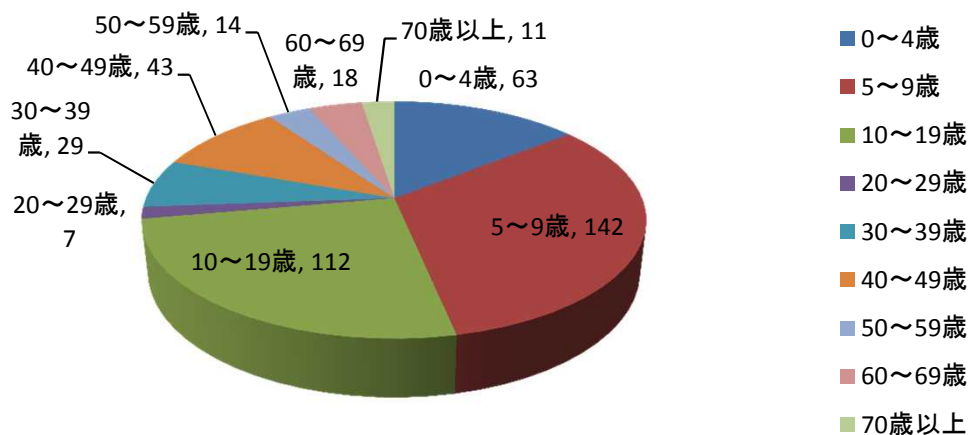

2018年 兵庫県内の年齢別届出状況(2018年11月11日現在 n=439)

政令市、政令市以外の届出状況