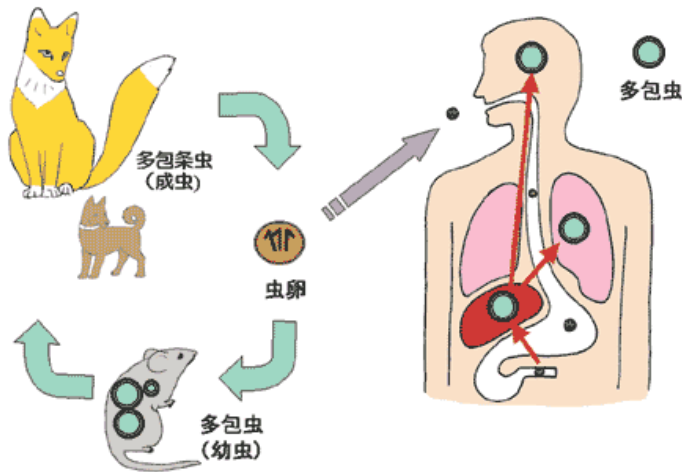

エキノコックス症は、動物においては犬のみを対象とした感染症法に基づく獣医師の届出対象疾病で、人と動物に共通する感染症ですが、適切に予防すれば人への感染の危険性はありません。

1 エキノコックスについて

エキノコックスとは、もともと北海道のキタキツネにいる寄生虫の名前です。北海道では、主にキツネなどの動物間で広がっています。

2 エキノコックスに感染した犬について

本年1月から3月に動物保護管理センター知多支所が捕獲した8頭の犬のうち、阿久比町内の市街地から離れた山野で捕獲した1頭（雑種、外観の症状なし）の糞便からエキノコックスが検出されました。

なお、エキノコックスが検出された犬は既に殺処分されており、当該犬からの人への感染防止対策は図られております。

3 エキノコックスの人への感染について

エキノコックスは、人と動物に共通する感染症で、日本では、毎年北海道で10人から20人程度の患者報告があります。エキノコックスに感染したキツネや犬の糞便により汚染された食物・水などを、人が偶発的に飲み込むことにより感染します。一般的に症状が現れるのは、感染してから10年前後です。

エキノコックスは、人の体の中では主に肝臓や肺に寄生し、肝不全などの障害を引き起こすことがあります。人から人への感染はありません。なお、適切に予防すれば人への感染を心配する必要はありません。

エキノкокスの感染経路（この図は、IDWR. 2001 年第 48 号より引用、一部改編）

4 予防方法

エキノкокス症の予防方法としては、野山に出かけ、帰ったときはよく手を洗うことや犬などとの接触や、虫卵に汚染した可能性のある水、山菜などの摂取を避けることです。