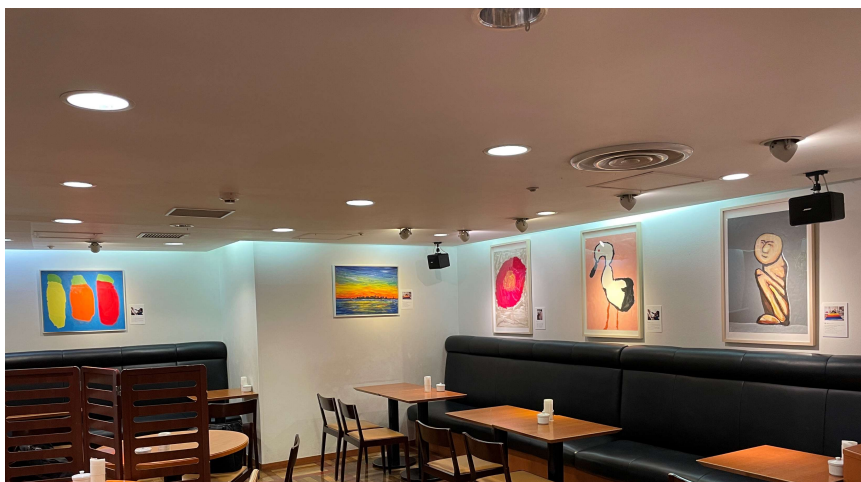

ユニバーサルなアートマッチングの展開

障害者芸術への理解促進や展示機会の拡充を図るため、障害者芸術作品の展示を希望する「事業者」と「福祉作業所」とを繋ぐアートマッチングを展開しています。

この度、神戸を代表する洋菓子店の1つである「モロゾフ株式会社」と「障害福祉サービス事務所 片山工房」とのマッチングが成立し、以下のとおり展示されています。

企業名	福祉作業所	展示場所	展示作品	展示期間
モロゾフ株式会社	障害福祉サービス事務所 片山工房	カフェモロゾフ さんちか店 (神戸市中央区 三宮町)	片山工房所有 作品5点	2024年 10月4日(金) ～ 11月中旬

(カフェモロゾフでの展示)

(モロゾフでの展示作品
(片山工房所有))