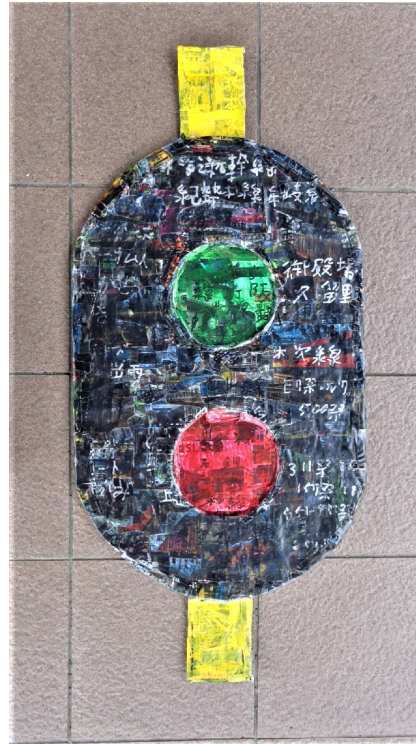

No.020

作品名 歌う女の人
作者名 山村 健一
サイズ 450×650mm

No.021

作品名 玉入れ
作者名 水本 マサヨ
サイズ 380×540mm

No.022

作品名 自画像
作者名 岡本 美津代
サイズ 380×540mm

No.023

作品名 自画像
作者名 岡本 美津代
サイズ 380×540mm

No.024

作品名 自画像
作者名 岡本 美津代
サイズ

No.025

作品名 女の子だけの運動会
作者名 有本 ちづる
サイズ 600×900mm

No.026

作品名 親指姫
作者名 高橋 孝充
サイズ 380×540mm

No.027

作品名 地引網
作者名 水本 マサヨ
サイズ 600×600mm

No.028

作品名 電車の信号機
作者名 宮田 毅彦
サイズ 1000×630×110mm

No.029

作品名 電車の信号機
作者名 宮田 毅彦
サイズ 1000×450mm

No.030

作品名 電車の信号機
作者名 宮田 毅彦
サイズ 1000×750×130mm

No.031

作品名 電車の信号機
作者名 宮田 毅彦
サイズ 1150×800×200mm