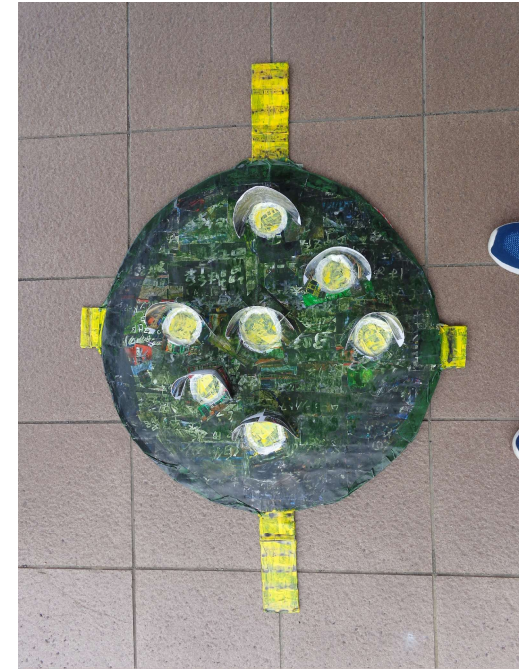

No.028

作品名 電車の信号機
作者名 宮田 毅彦
サイズ 1000×630×110mm

No.029

作品名 電車の信号機
作者名 宮田 毅彦
サイズ 1000×450mm

No.030

作品名 電車の信号機
作者名 宮田 毅彦
サイズ 1000×750×130mm

No.031

作品名 電車の信号機
作者名 宮田 毅彦
サイズ 1150×800×200mm