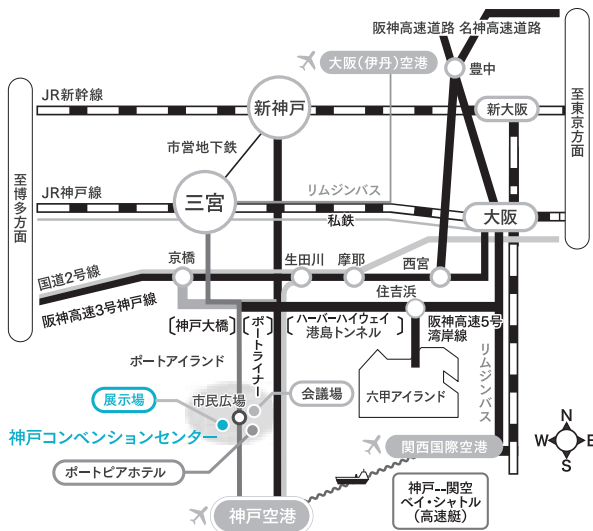

🔍 募集区分で絞り込む

正規・常勤(正規以外)、非常勤・
パート etc...

🔍 募集職種で絞り込む

介護職、相談・支援・指導員、介護
支援専門員、ホームヘルパー、保育士、
栄養士、調理員 etc...

🔍 エリアで絞り込む

神戸、阪神、播磨、但馬、丹波、淡路
etc...

会場 | 神戸国際展示場2号館

JR「三ノ宮」駅、阪急・阪神「神戸三宮」駅、市営地下鉄「三宮」駅から
ポートライナーで「市民広場」駅下車すぐ