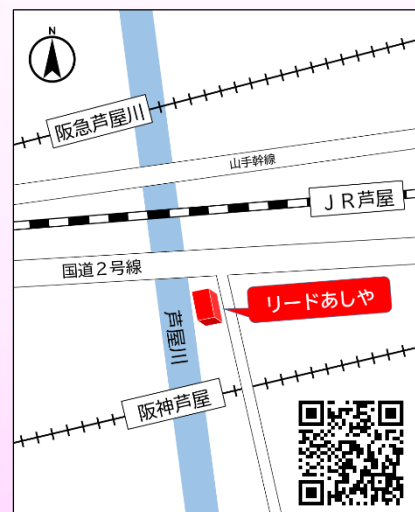

# 2階 フースのご案内

※イラストはイメージです

## 10:00~15:30

自転車シミュレーター  
(兵庫県芦屋警察署)

A

会議室A 午前 フォトフレームづくり  
(学生団体CG・J)  
午後 花かごづくり  
(あしやキッズスクエア)

B

会議室B 午前 絵本のお部屋  
(「絵本で子育て」センター)  
午後 カプラつみ木  
(芦屋市子ども連絡協議会)

紙ひこうき、輪投げ、バルーンなど  
(阪神南こころ豊かな人づくり委員会、  
風船工房)

C

じいちゃんの手づくりおもちゃ  
(阪神南こころ豊かな人づくり委員会、  
日本ボーイスカウト尼崎第7団)

D

【アクセス】  
阪神芦屋駅から徒歩5分  
JR芦屋駅、阪急芦屋川駅から徒歩10分

- ★発熱や風邪症状など体調がすぐれない方はご入場をお控え下さい。
- ★駐車場はございません。電車・バス等の公共交通機関をご利用ください。  
(阪神芦屋駅から徒歩5分、JR芦屋駅・阪急芦屋川駅から徒歩10分)
- ★館内は全館禁煙です。受動喫煙防止にご協力ください。
- ★イベントの内容は都合により変更になる場合があります。