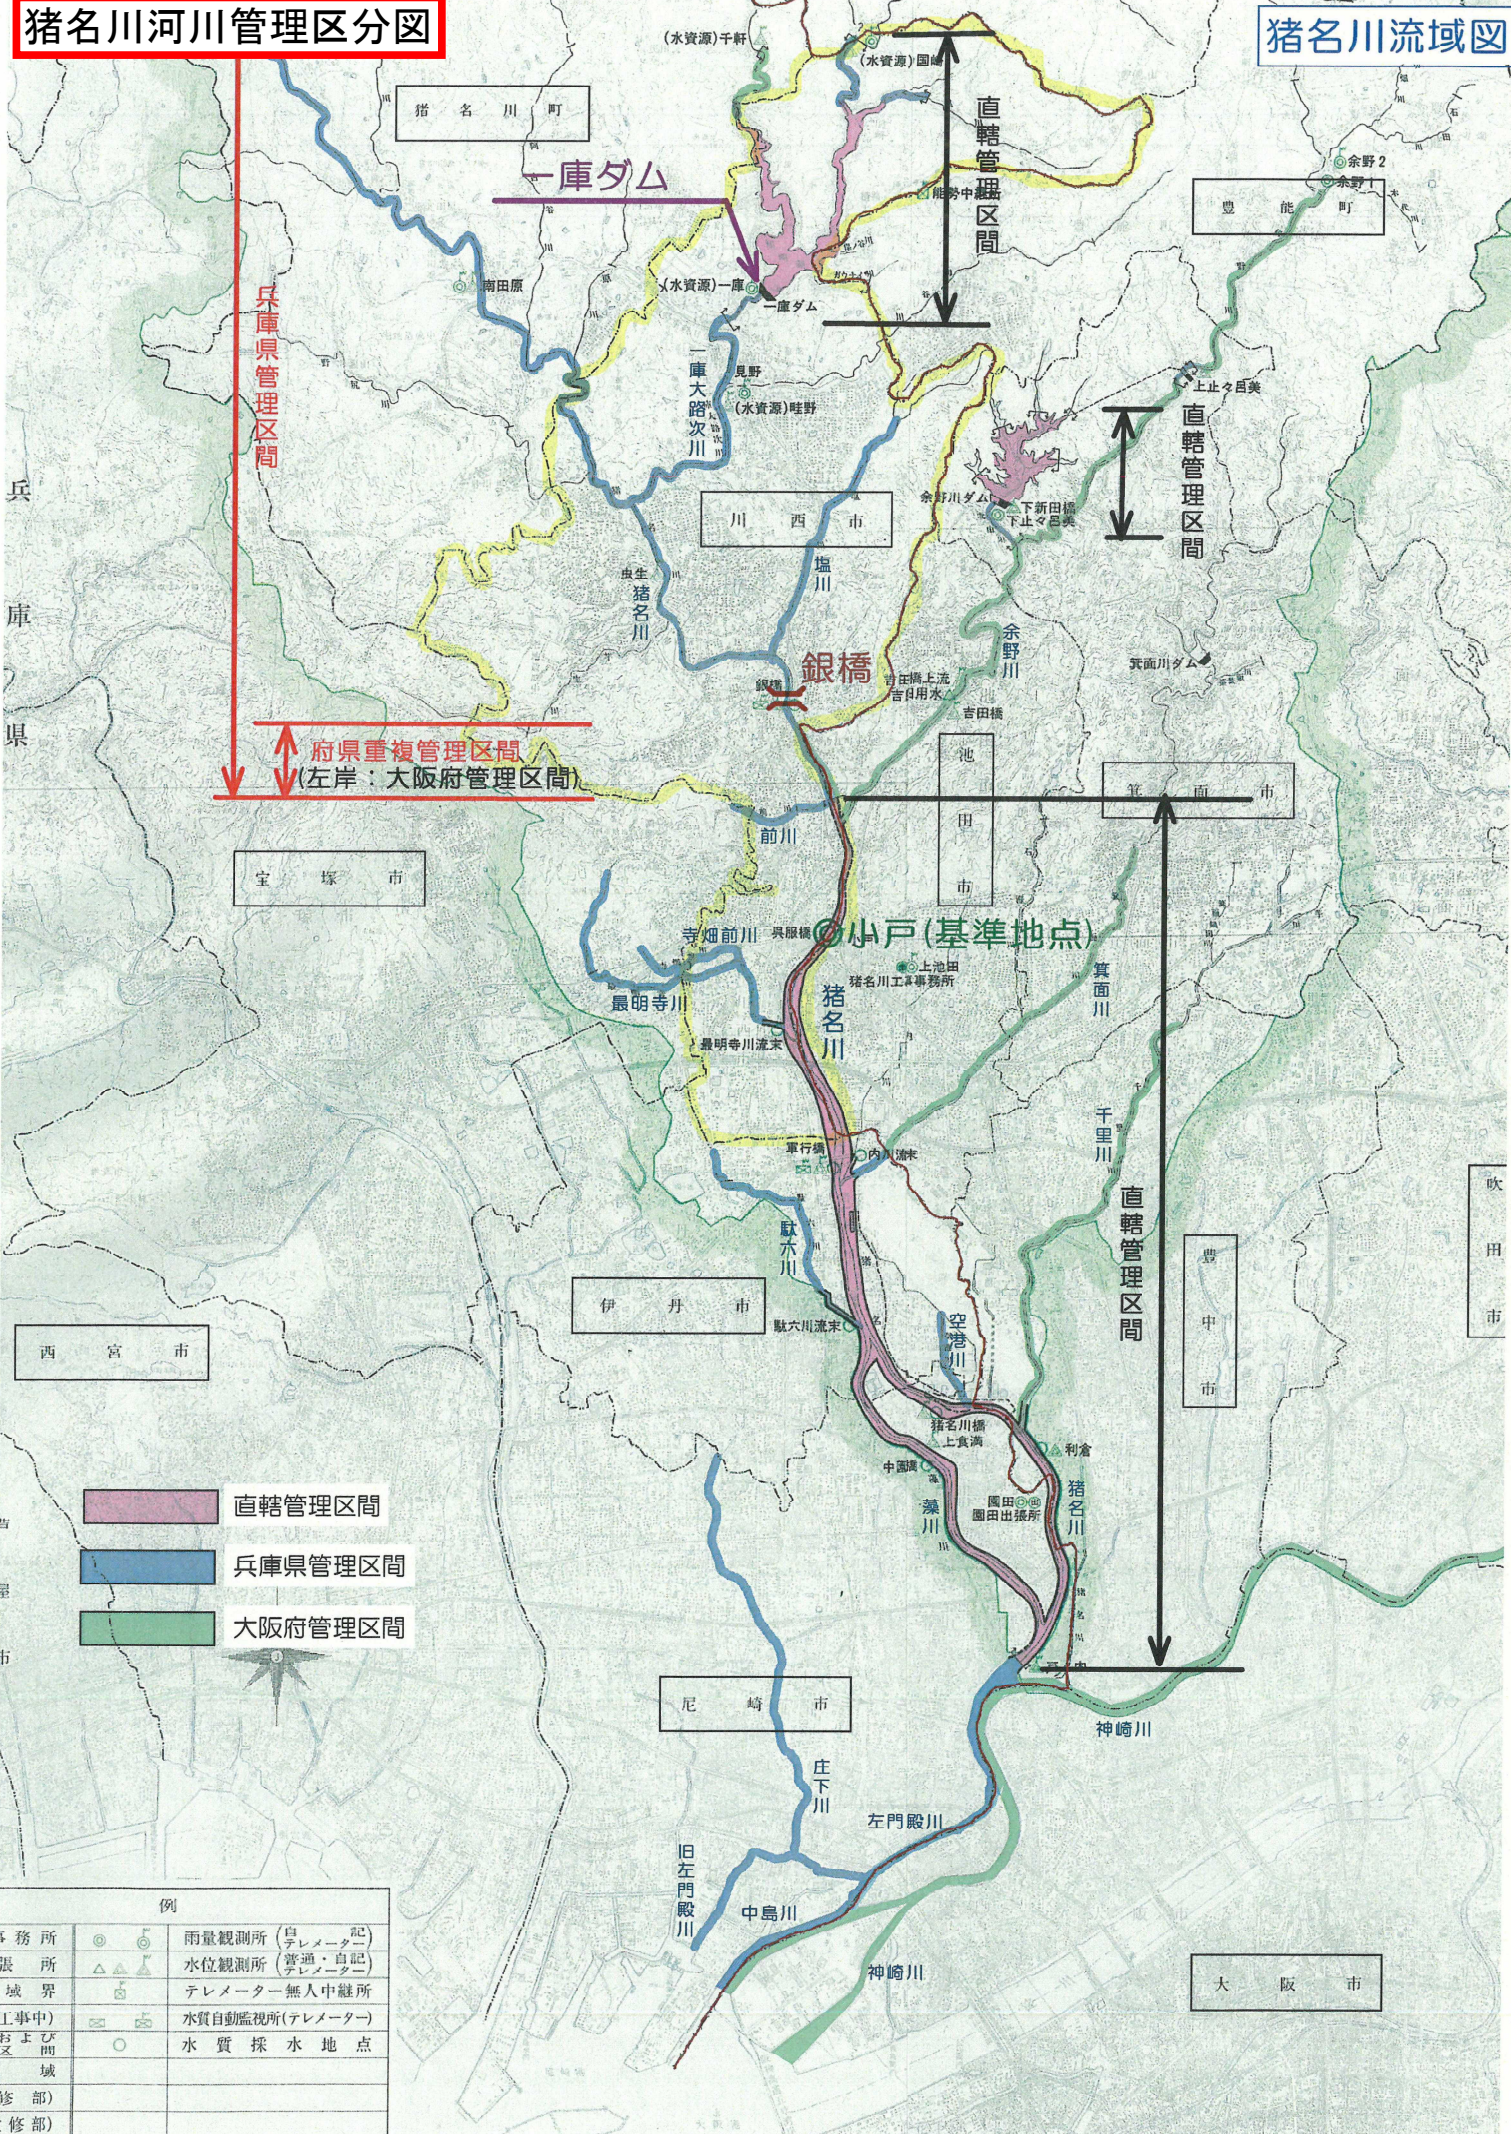

猪名川河川管理区分図

猪名川流域図

兵庫管理区間

直轄管理区間

直轄管理区間

直轄管理区間

府県重複管理区間
(左岸：大阪府管理区間)

- 直轄管理区間
- 兵庫県管理区間
- 大阪府管理区間

例	
事務所	雨量観測所 (白テレメータ記)
張所	水位観測所 (普通・白記)
域界	テレメータ-無人中継所
工事中)	水質自動監視所(テレメータ)
および	水質採水地点
区	
域	
修部)	
(修部)	