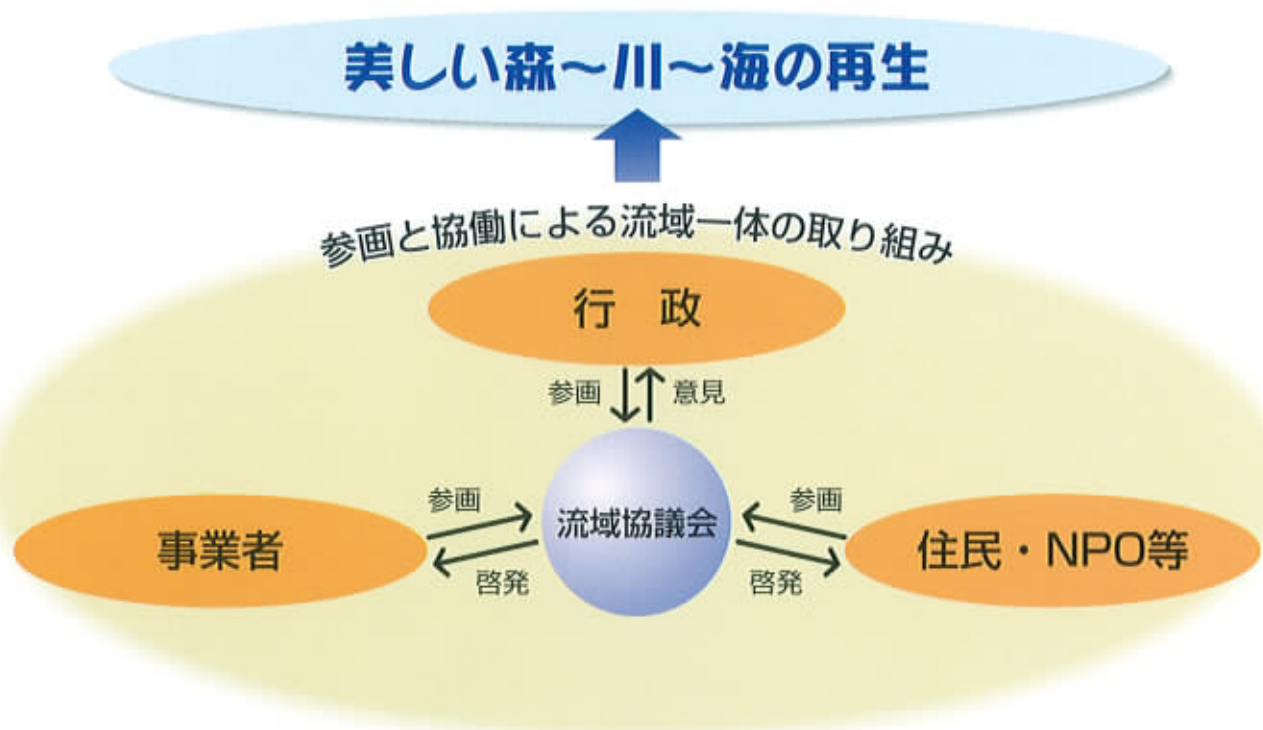

川の再生

川は上流の山から海をつないでいます。古来より、私たちは水に親しみ、その恵みを楽しんできました。川の再生のためには、生活排水や工場排水等の流入による水質悪化を防止するとともに、瀬や淵のある自然に配慮した川づくり、人々が水に親しめる親水空間の整備などが重要です。

●兵庫県での取り組み●

「ひょうご・人と自然の川づくり」を推進し、生態系に配慮した多自然型の川づくり、人々が親しめる川づくりを進めます。また、水路、ため池についても潤いのある自然に配慮した整備を進めます。

健全な水循環

私たちの命の源である水は、「降水→土壌水→地下水→地表水(河川・湖沼)→海洋」という循環を形成しています。この循環の中で、流域では、森や農地が雨水流出を抑制する保水・遊水機能を発揮していました。また、河川においても、その自浄効果により、水の浄化が行われていました。しかし、近年の開発の進展、森林管理の後退や河川・海岸等のコンクリート化等により、一部でこれらの機能が著しく低下してきています。そのため、森～川～海をつなぐ健全な水循環の再構築を図り、森林等の有する保水機能や河川・海岸の浄化機能等を再生・回復していく必要があります。

海の再生

高度成長期以降、海は美しさを失い、赤潮の発生など様々な障害が発生しています。海の再生のためには、生活排水や工場排水の流入による水質悪化の防止、失われた藻場や干潟の再生、多自然型の護岸整備などが重要です。

●兵庫県での取り組み●

「瀬戸内なぎさ回廊づくり」により、遊歩道や浜辺などの人々が海に親しめる環境の整備を進めます。また、失われつつある藻場・干潟を保全・創造するなど、沿岸域環境の再生を図ります。

環境の世紀、森～川～海の再生を私たちの手で

環境の世紀といわれる 21 世紀。森～川～海の再生に向け、私たち一人ひとりの理解と協力が必要です。

森～川～海をつなぐ健全な水循環を回復し、自然と人との豊かな関係を取り戻すために、あらゆる主体の参画と協働による取り組みを進めていきます。

流域協議会とは

兵庫県では、流域の人々の参画と協働により、地域の課題に応じた取り組みのあり方を検討するとともに、流域住民、NPO 等民間団体、事業者が各々の役割に応じた自主的な取り組みに反映させていくため、県内の主要 12 流域において流域協議会を設置し、美しい森～川～海作りを検討することとしています。