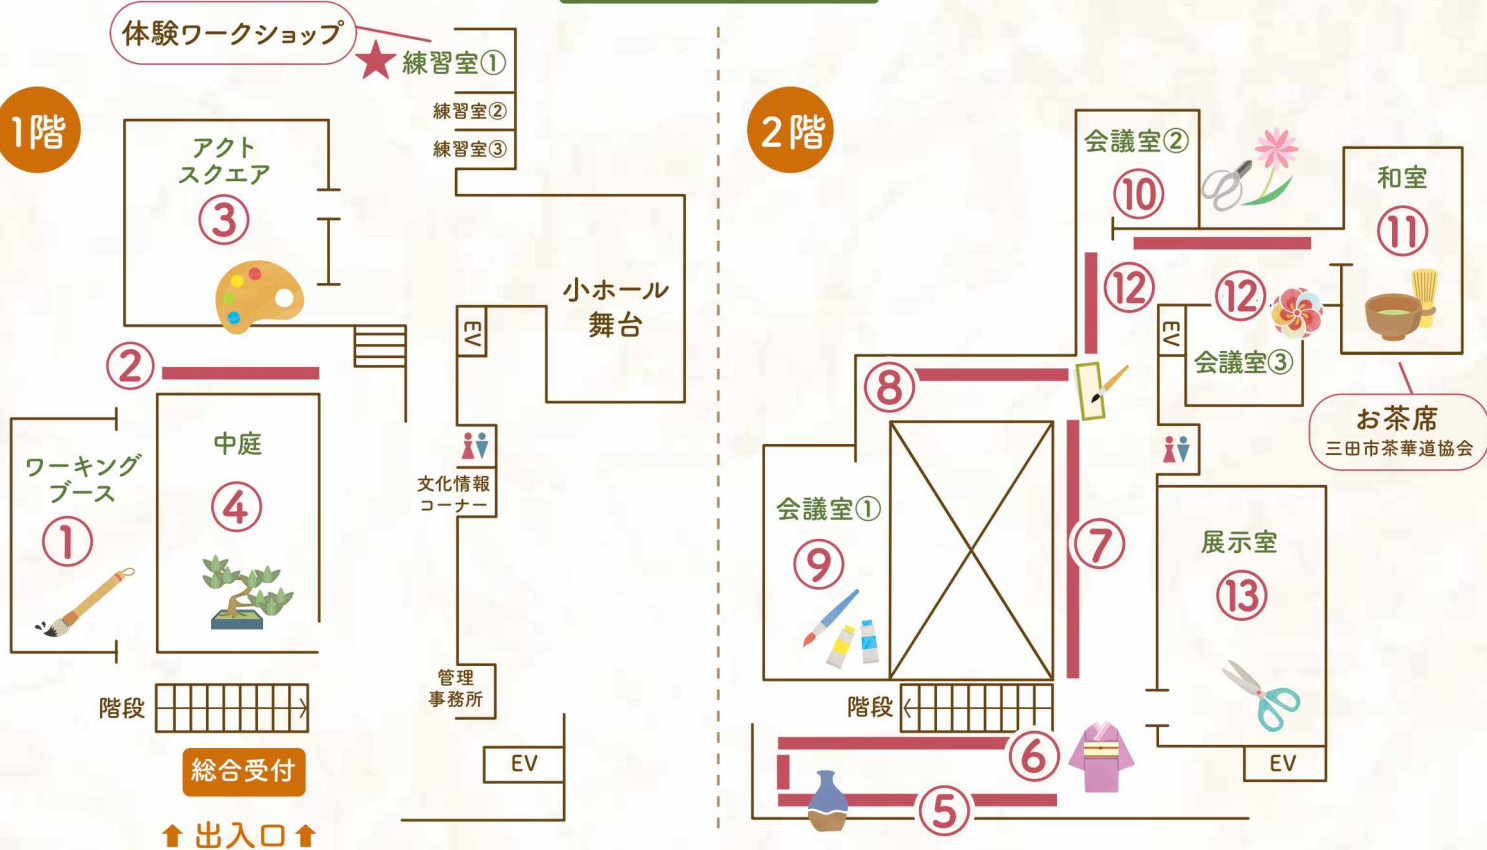

第56回

三田市民 文化祭

観覧
無料

作品展示 2023. 11月 1日(水) → 3日(金祝)

舞台発表 2023. 11月 11日(土) 12日(日)

場 所 三田市総合文化センター 郷の音ホール

主催：三田市 三田市総合文化センター
協力：三田市文化協会

お問合せ：三田市民文化祭事務局（三田市総合文化センター内）
〒669-1531 兵庫県三田市天神 1-3-1 ☎079-559-8100

展示会場案内図

出展団体

1階 順路

①	三田水墨画同好会	水墨画
②	山崎松華社中	書道
③	沢谷荘	絵画 書道 手芸 など
	三田こぶしの園	
	三田療護園	
	三田わくわく村	
	だんだん	
	中央デイサービスセンター	
	トークゆうゆう	
	のぞみ	
④	三田市盆栽会	盆栽

2階

⑤	三田陶芸クラブ	陶芸
⑥	生活を豊かにする会	着物・お茶席 (11/3のみ)
⑦	三田市川柳協会	川柳
⑧	三田俳句協会	俳句
⑨	三田水彩会	水彩画
	個人出品	水彩画
⑩ ⑪	三田市茶華道協会	生け花・お茶席
⑫	手芸同好会	つまみ絵
⑬	三田きりえフォーラム	切り絵
	個人出品	貼り絵
	描こう絵	絵てがみ
	アメリカンシャドーボックスアートクラブ	シャドーボックス

11月3日 金祝

手ぶらで参加できる! 体験ワークショップ

場所 練習室①

1 1回目 10:00~10:30
2回目 10:45~11:15

チアダンス体験
定員:各回5名 対象:小学生以下
要予約 mint.cheerdance@gmail.com
Mint Cheer Dance Club

2 11:30~13:00

民謡体験
要予約 090-1597-2193(的場)
民謡あけみ会

3 13:00~14:30