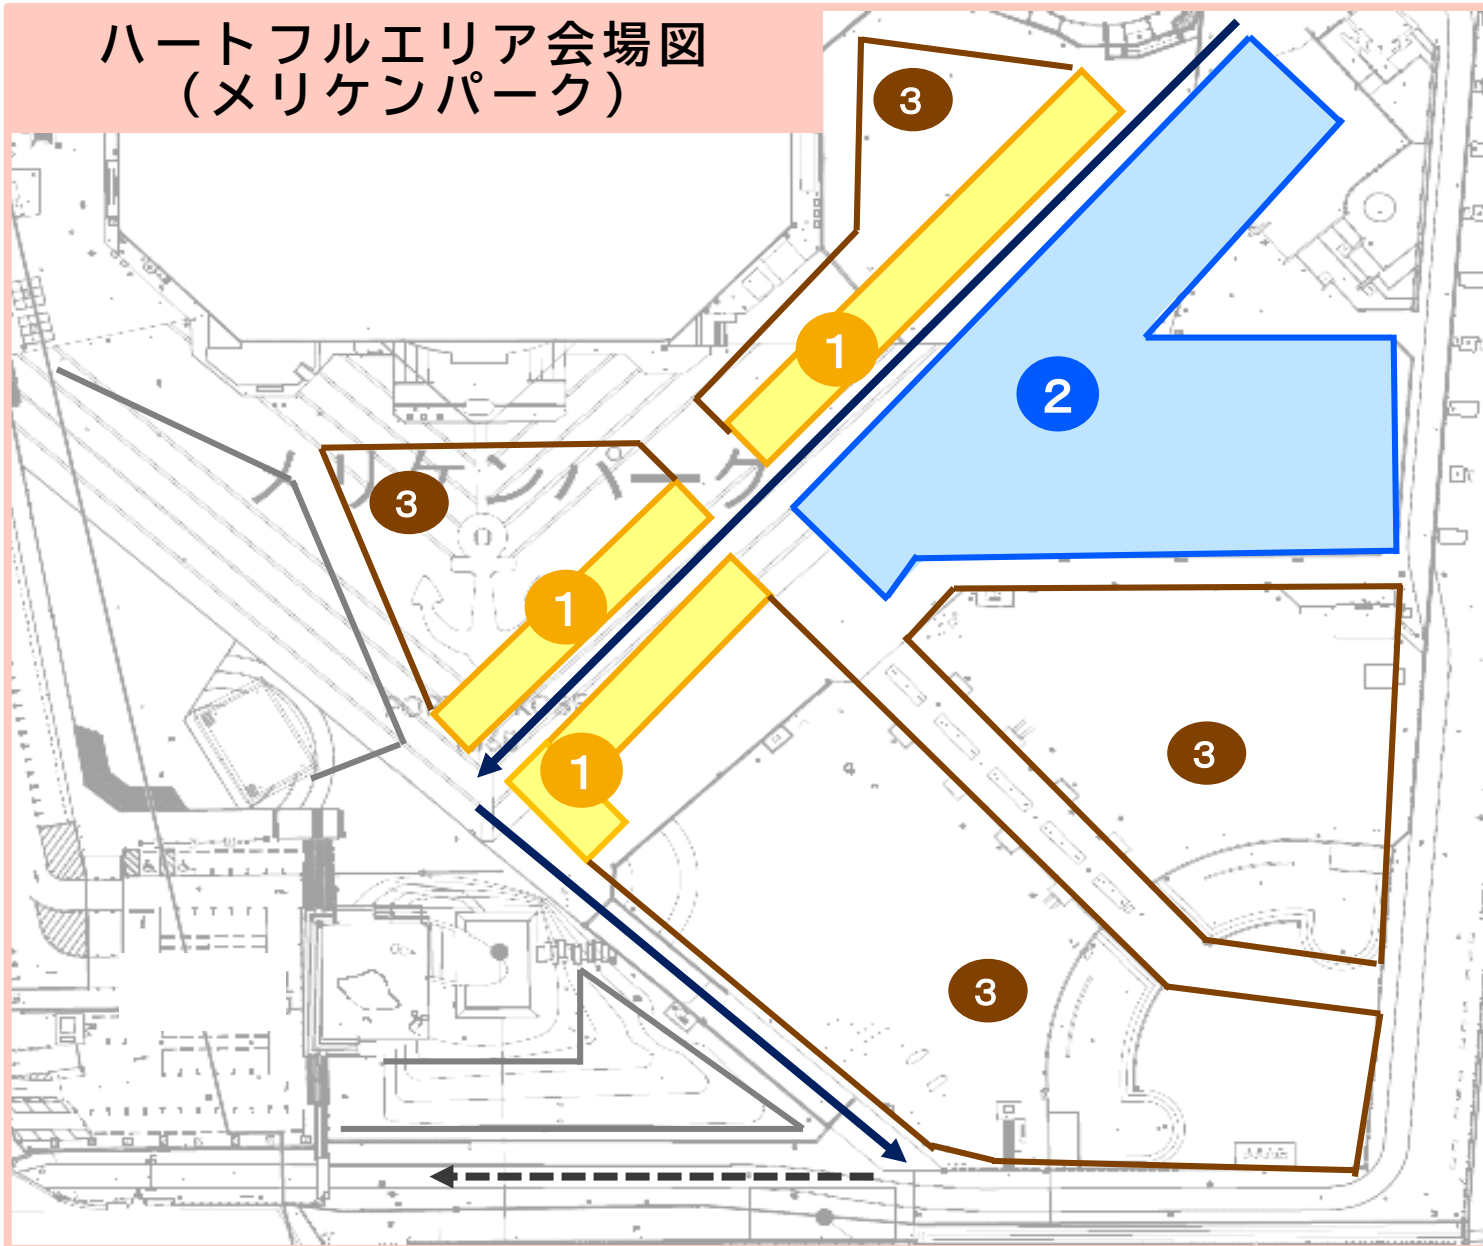

兵庫会場 ハートフルエリアの設定

メリケンパークのパレード会場には、お身体が不自由な方やお子さま連れの方がゆとりをもって観覧できる優先エリア「**ハートフルエリア**」を設置します。

バリアフリーゾーン	キッズゾーン
車椅子やお身体が不自由な方、 その他介助が必要な方	小学校低学年以下と保護者1名
最大500名 ※介助者の方1名も、横でお座りいただけます	最大1万2000名

観覧方法

公共交通機関で最寄駅までお越しくください。駅から会場まではスタッフが誘導します。
(最寄駅：神戸市営地下鉄 みなと元町駅、JR神戸駅、元町駅)

- ※ 最寄駅からハートフルエリアまではスタッフを配置します。
- ※ 各ゾーンは先着順です。
- ※ 観覧場所の事前申し込みは実施しません

【問合せ先】
県民生活部総務課 078-362-3190

ハートフルエリア会場図 (メリケンパーク)

- ← パレードルート
- ←... パレードカーのみ通行
- 1 バリアフリーゾーン
- 2 キッズゾーン
- 3 一般観覧エリア

阪神タイガース、オリックス・バファローズ 優勝記念パレード開催のためご支援をお願いします！