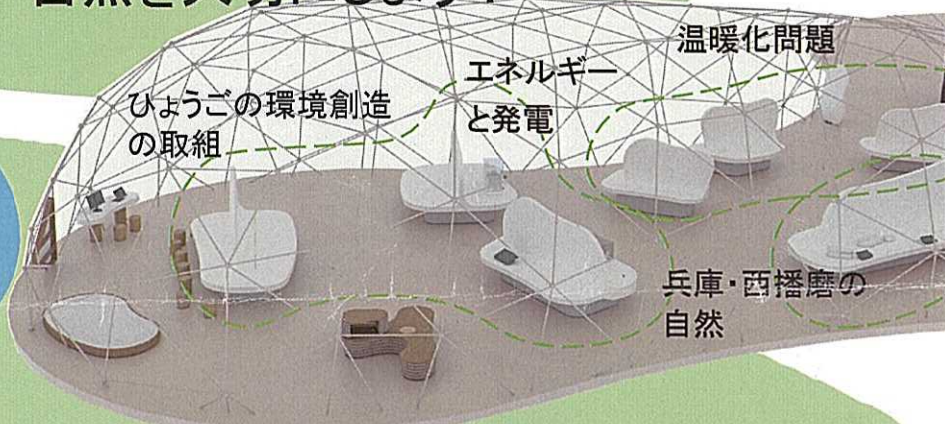

### (3) 中庭にアトホ 模型の新設

### (4) 屋外施設の新設

既存の地球工房との連携を強化し、屋外体験プログラムの充実(土・泥遊びも思う存分に)

- ④兵庫の環境創造の取組を学び気づく (瀬戸内海や六甲山の再生やエコライフを学ぶ)

- ⑤五国の豊かな自然を知る (守っていききたい美しい兵庫の絶景や生物)

〈問い合わせ先〉

農政環境部環境創造局環境政策課活動支援班 TEL078-362-9895

2021  
3/24 (水)

# ひょうご環境体験館 RENEWAL OPEN!!

地球のために何ができるか考えよう！  
ふるさと兵庫の美しい自然を大切にしよう！

いま地球が危ない！  
温暖化が地球を壊している現状を知って、自分たちにできることを考え、実践しよう！

体験装置を活用した展示

発電のしくみを体感的に学べる  
展示を設けています。

2mの  
巨大アクトン®  
も出現

発電装置や大型模型、標本展示など体験がいっぱい！  
未来の水素社会も見ることが出来るよ！  
子どもから大人まで、楽しく環境学習できます！  
ぜひご来館ください！

温暖化問題、エネルギーと発電、兵庫・西播磨の自然、ひょうごの環境創造の取組の4つのテーマに分けて展示を展開します。

映像を活用した展示

各所にテーマに沿った映像を設け、  
解説グラフィックと合わせて、より深く内容を知ることのできる展示としています。

屋根付き屋外施設  
で体験も充実