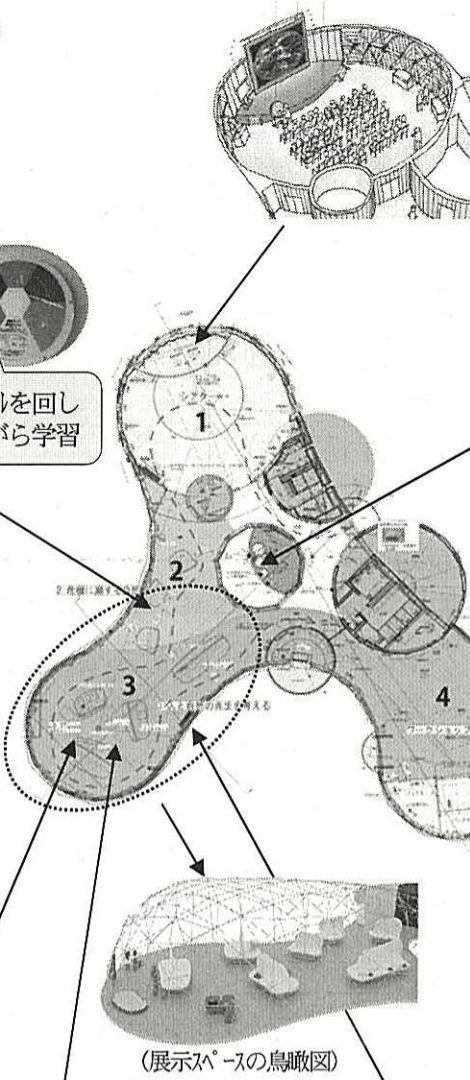

【リニューアル概要】

(1) 展示グラフィック・模型の刷新

- ①地球温暖化を知る
- ②危機的な地球の状況を知る (クイズや回転パネルなどで楽しく学ぶ)

- ③発電・クリーン電力を学ぶ (体験装置や模型でエコギーを実感)

(2) シター映像の刷新

世界で身近で起きている危機を映像で学び、生活を考える

(3) 中庭にアトホ 模型の新設

(4) 屋外施設の新設

既存の地球工房との連携を強化し、屋外体験プログラムの充実(土・泥遊びも思う存分に)

- ④兵庫の環境創造の取組を学び気づく (瀬戸内海や六甲山の再生やエコライフを学ぶ)

- ⑤五国の豊かな自然を知る (守っていききたい美しい兵庫の絶景や生物)

〈問い合わせ先〉

農政環境部環境創造局環境政策課活動支援班 TEL078-362-9895