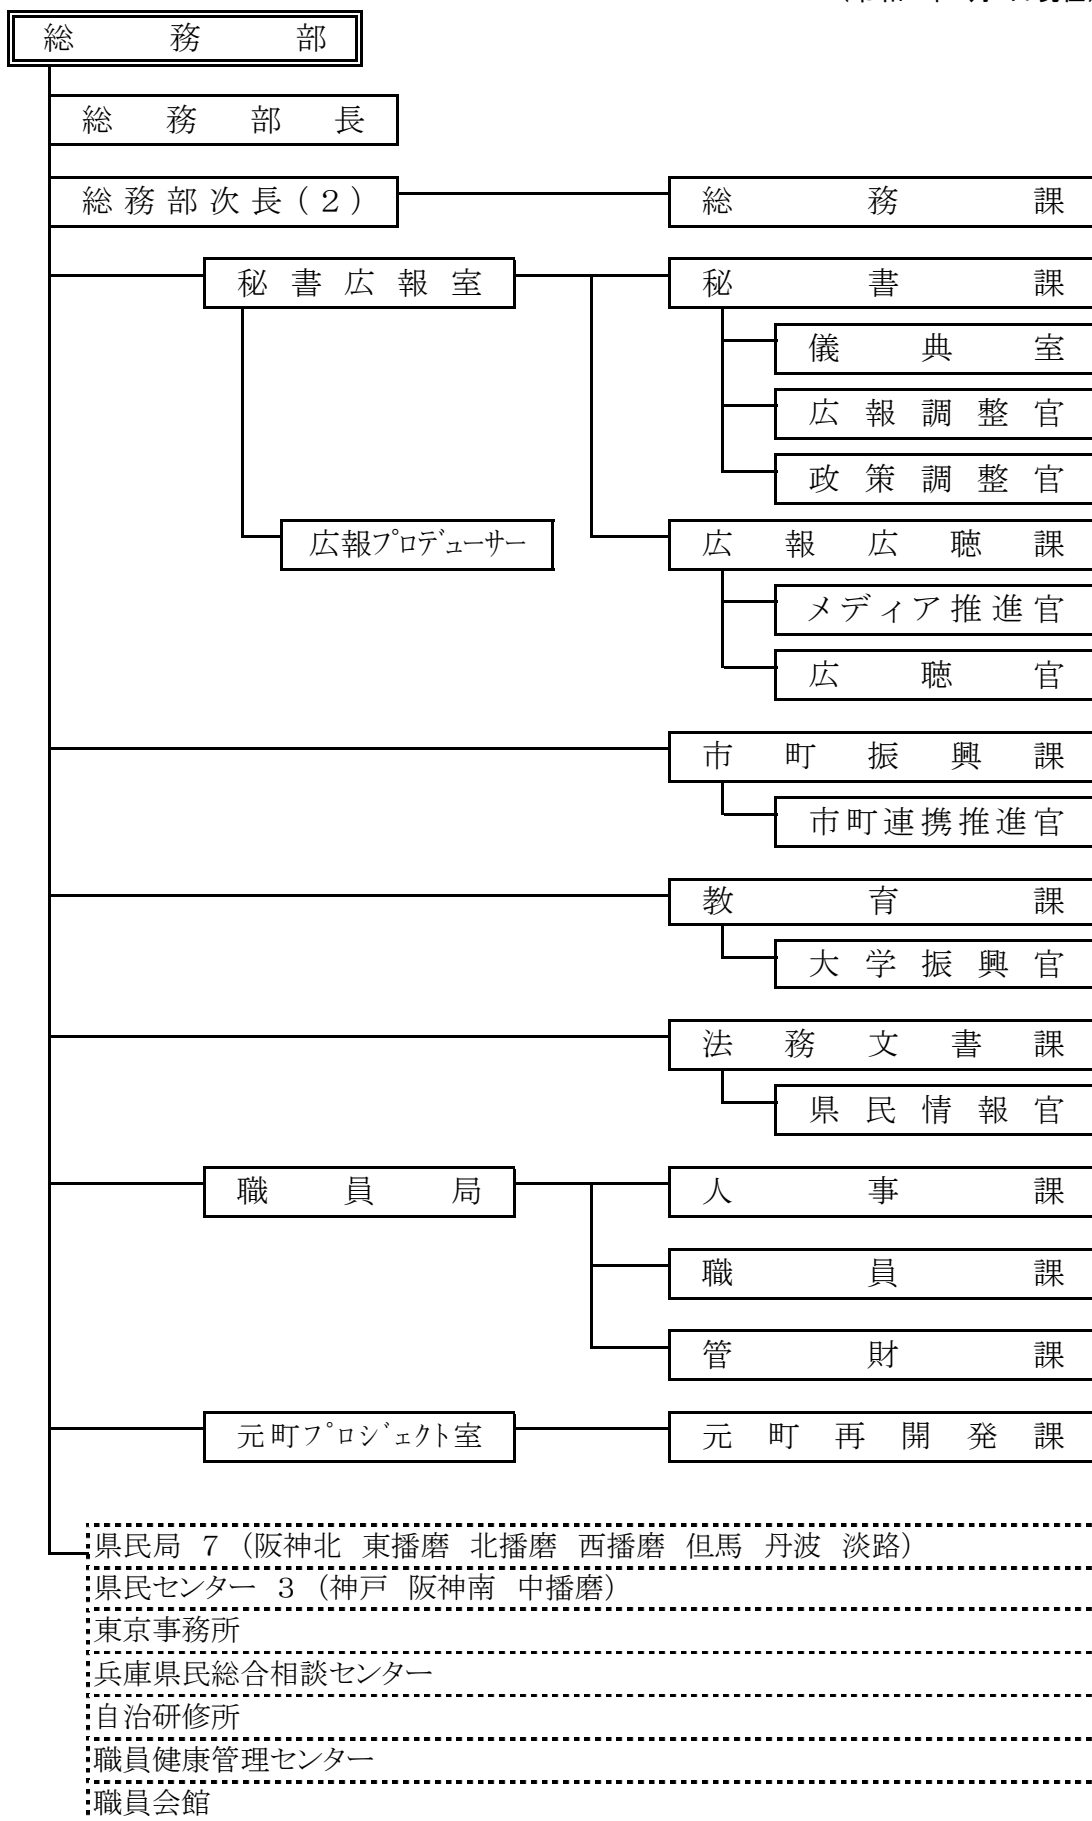

令和6年度 総務部組織図

(令和6年4月1日現在)