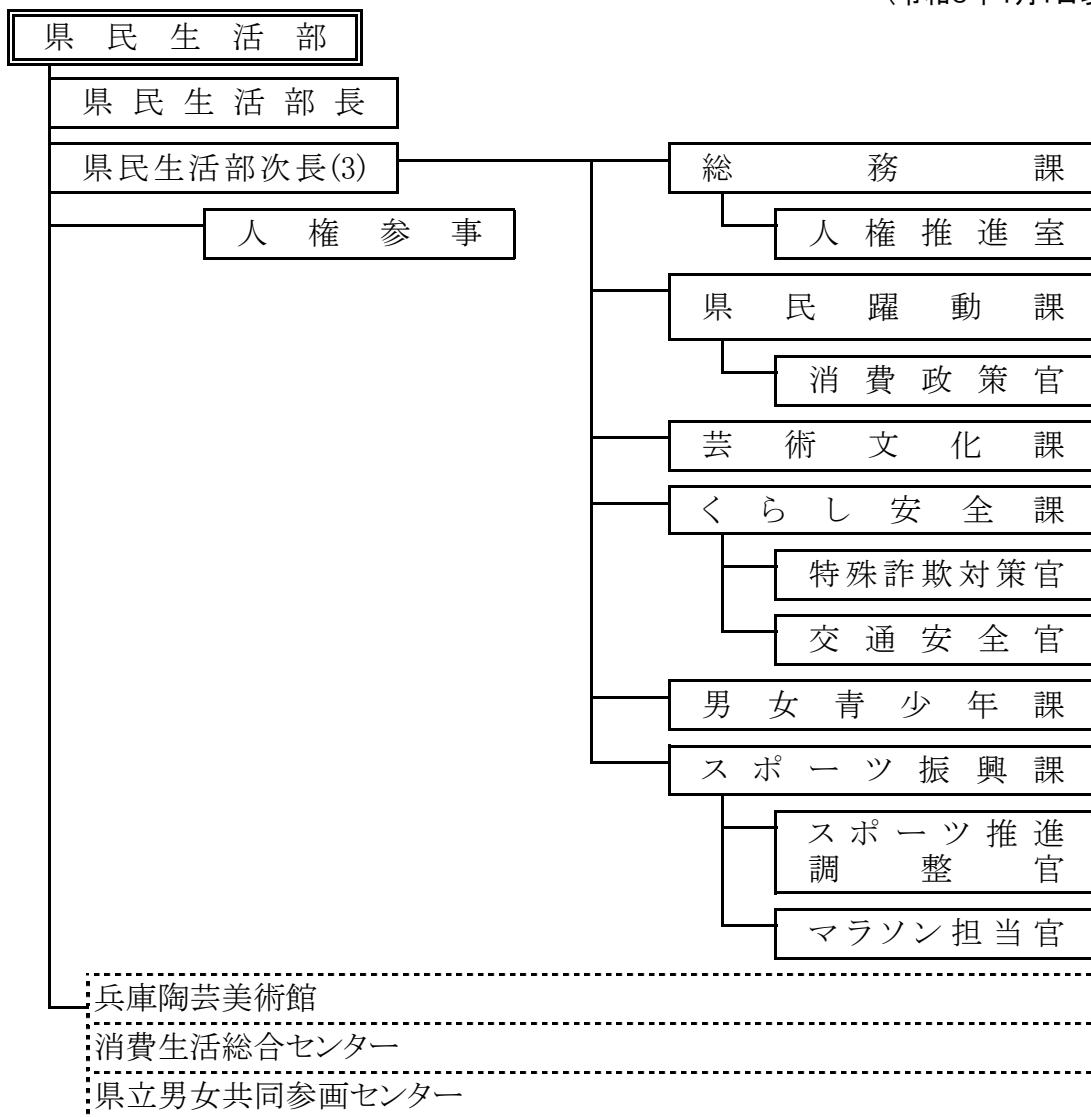

【監査委員事務局】(3名)

所 属		氏 名
監査委員事務局長		(新) むらかみ けいいち 村上 恵一
	監査委員事務局次長兼監査第1課長	(新) おくみ けいご 奥見 啓五
	監査第2課長	(新) ひ ふ み たかし 一二三 隆

【人事委員会事務局】(2名)

所 属		氏 名
人事委員会事務局長		ふるかわ たくや 古川 卓哉
	任用給与課長	(新) にしたに ともこ 西谷 智子

令和6年度 総務部組織図

(令和6年4月1日現在)

令和6年度 企画部組織図

(令和6年4月1日現在)

令和6年度 財務部組織図

(令和6年4月1日現在)

令和6年度 県民生活部組織図

(令和6年4月1日現在)

令和6年度 危機管理部組織図

(令和6年4月1日現在)

令和6年度 組織改正図

令和5年度

令和6年度

県民生活部

県民生活部長

- 消費生活総合センター
- 兵庫陶芸美術館
- 県立男女共同参画センター

県民生活部