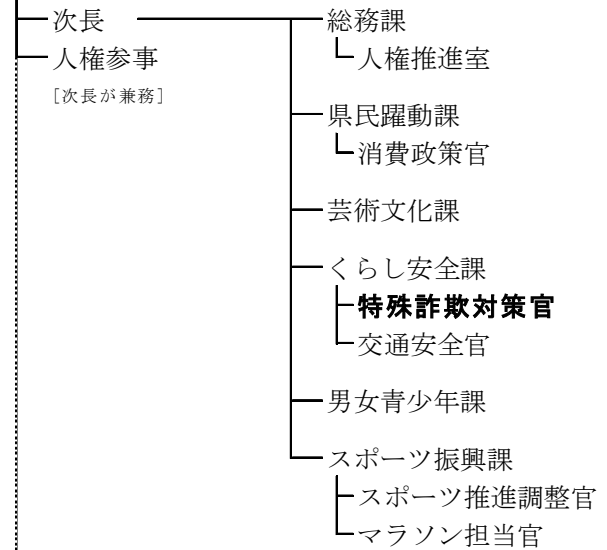

(令和6年4月1日現在)

令和6年度 企画部組織図

(令和6年4月1日現在)

令和6年度 財務部組織図

(令和6年4月1日現在)

令和6年度 県民生活部組織図

(令和6年4月1日現在)

令和6年度 危機管理部組織図

(令和6年4月1日現在)

令和6年度 組織改正図

令和5年度

令和6年度

県民生活部

県民生活部長

- 消費生活総合センター
- 兵庫陶芸美術館
- 県立男女共同参画センター

県民生活部

県民生活部長

- 消費生活総合センター
- 兵庫陶芸美術館
- 県立男女共同参画センター

危機管理部

危機管理部長 [防災監が兼務]

- 広域防災センター

危機管理部

危機管理部長

- 広域防災センター