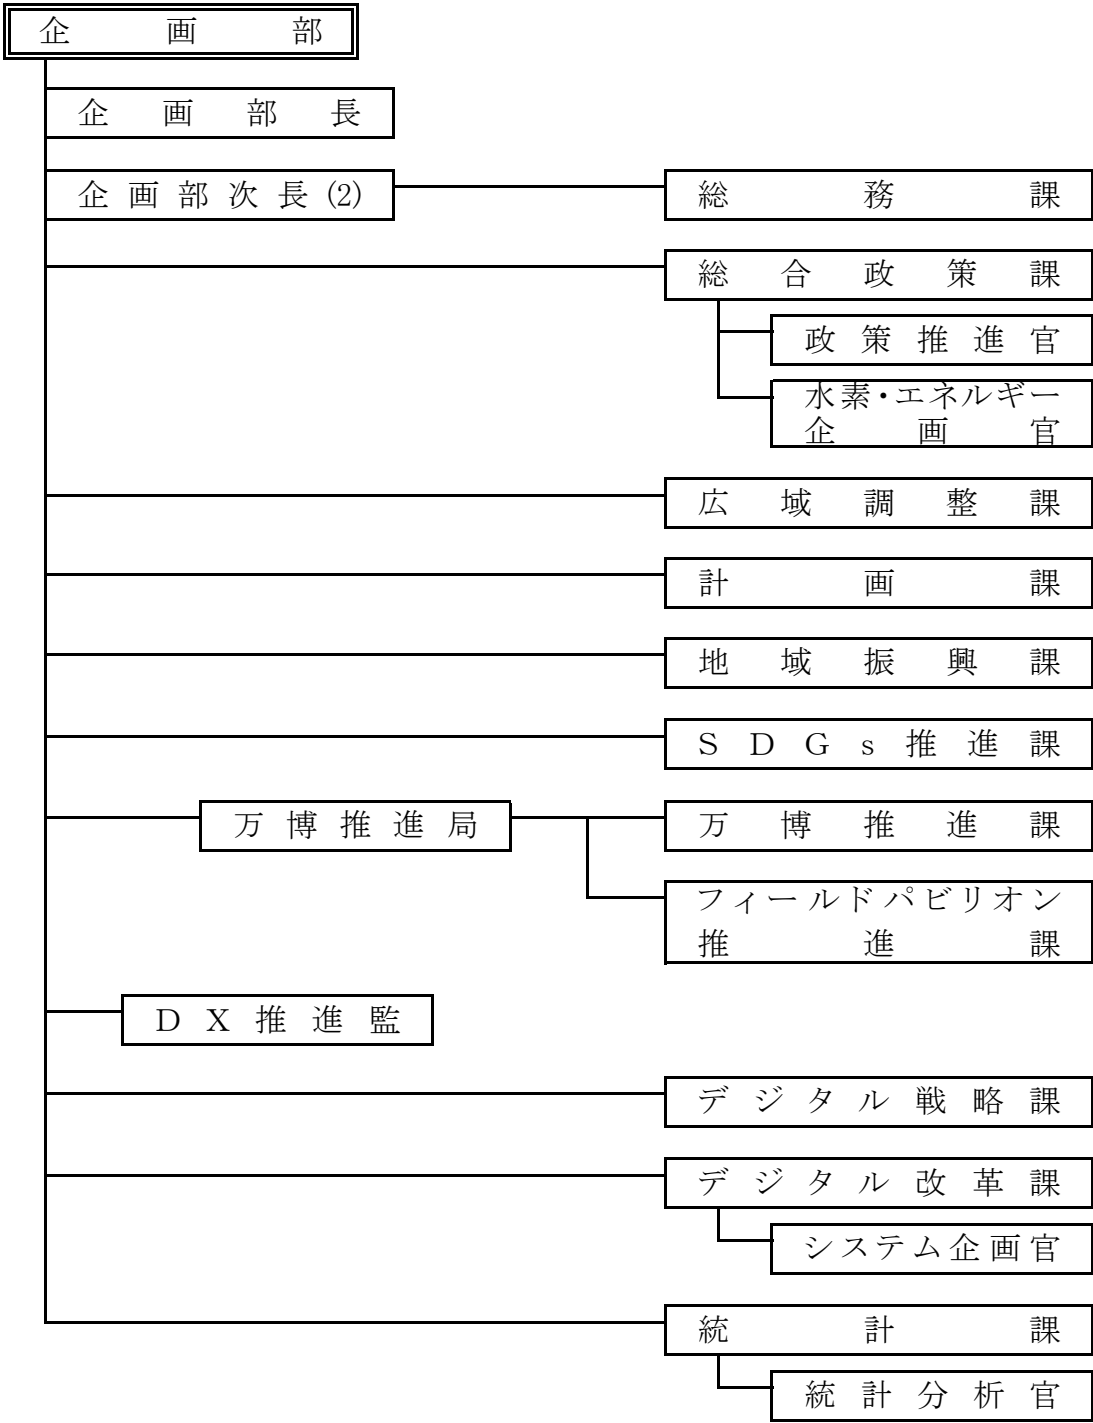

令和6年度 企画部組織図

(令和6年4月1日現在)