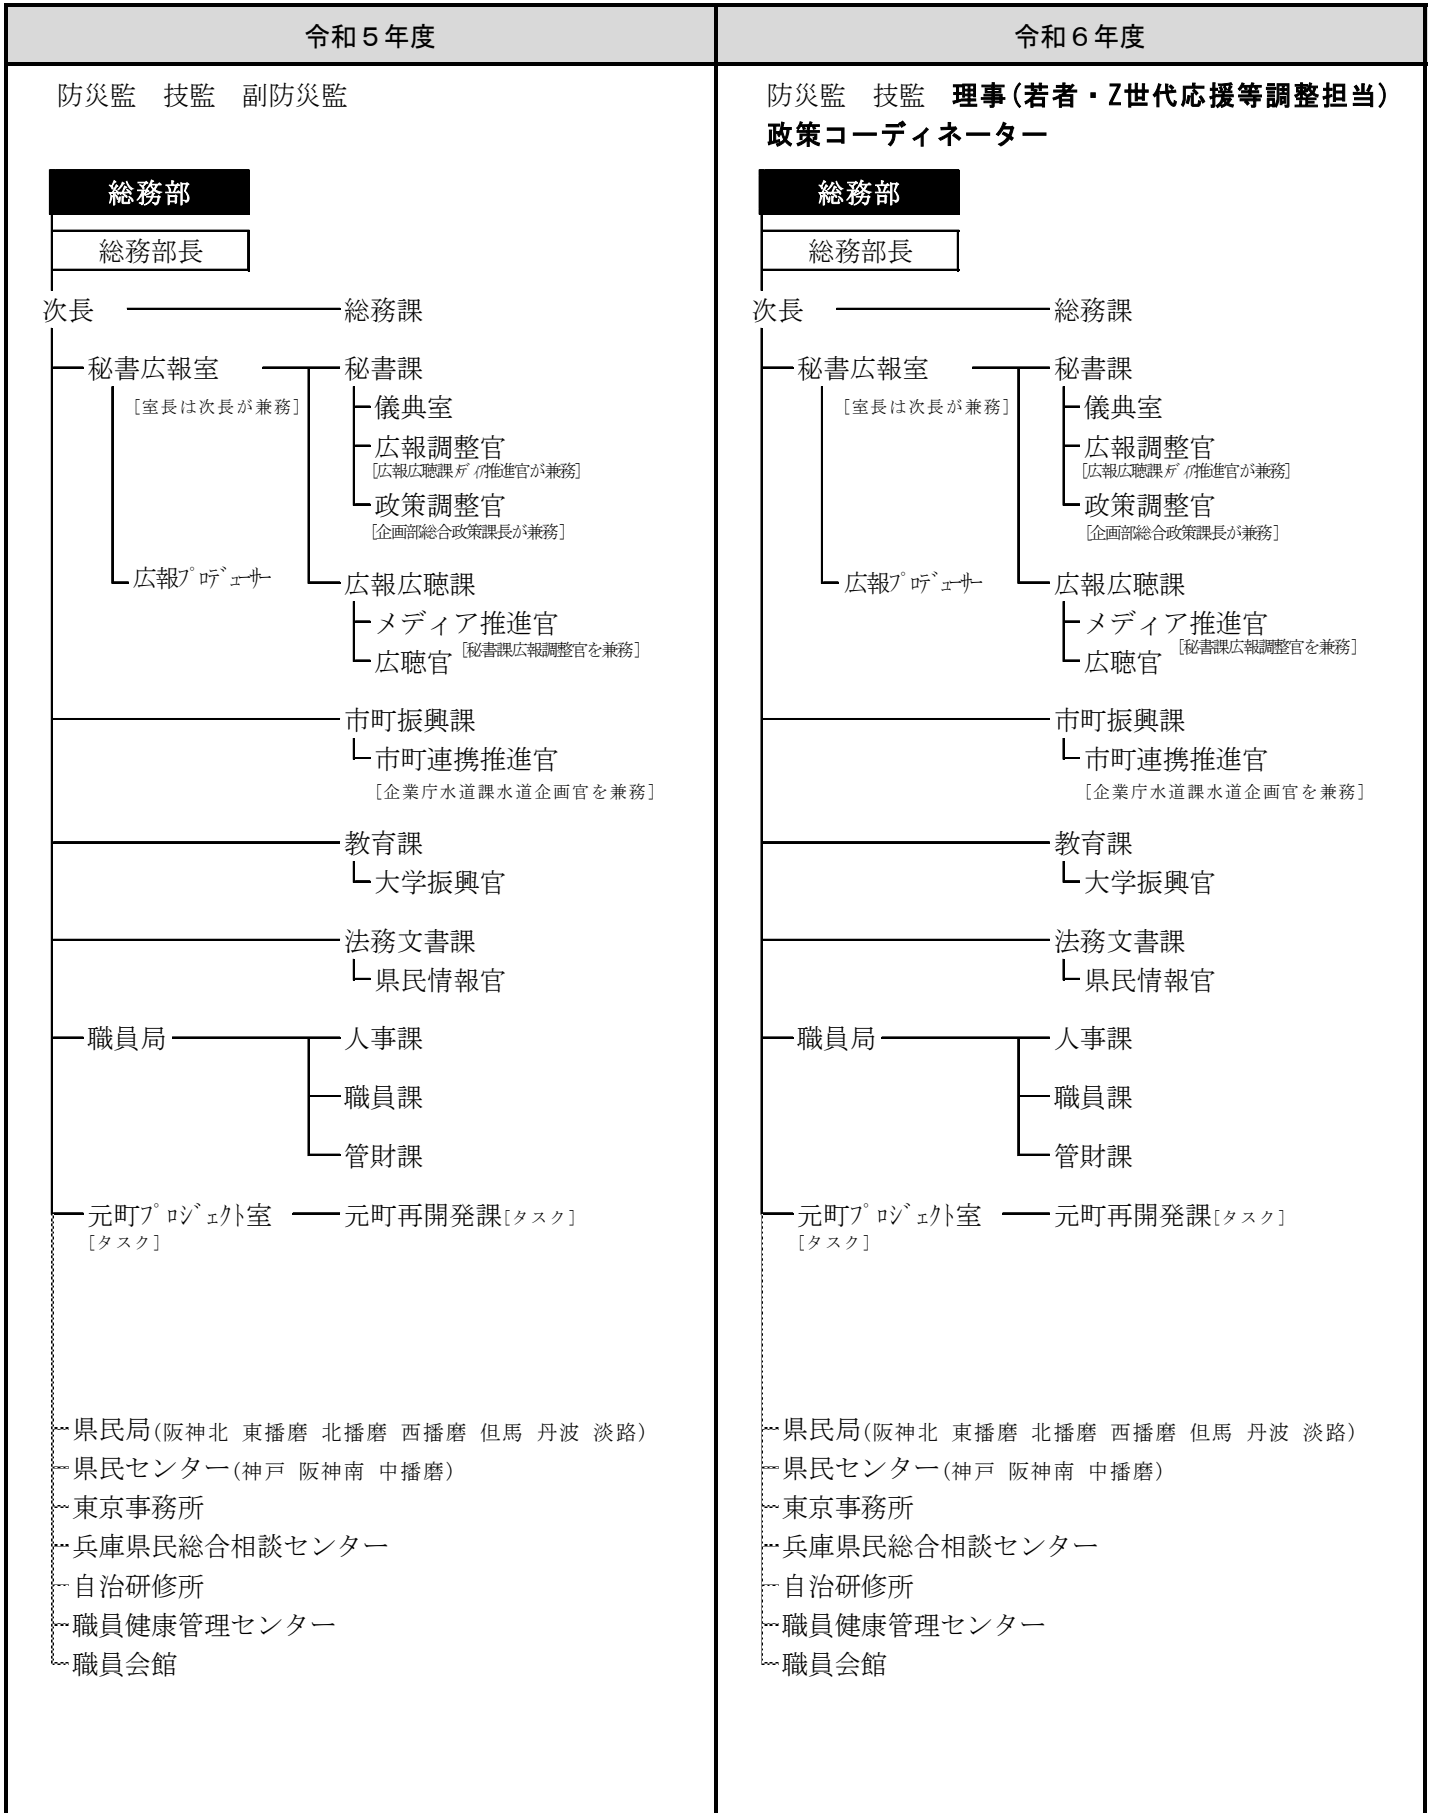

令和6年度 組織改正図