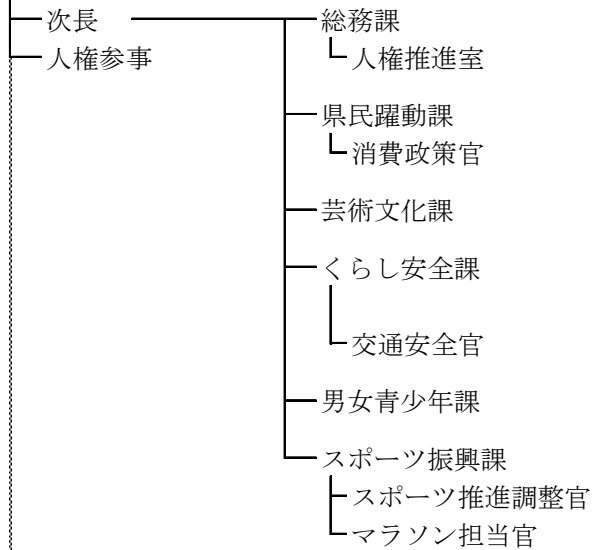

(令和6年4月1日現在)

令和6年度 企画部組織図

(令和6年4月1日現在)

令和6年度 財務部組織図

(令和6年4月1日現在)

令和6年度 県民生活部組織図

(令和6年4月1日現在)

令和6年度 危機管理部組織図

(令和6年4月1日現在)

令和6年度 組織改正図

令和5年度

令和6年度

県民生活部

県民生活部長

- 消費生活総合センター
- 兵庫陶芸美術館
- 県立男女共同参画センター

県民生活部

県民生活部長

- 消費生活総合センター
- 兵庫陶芸美術館
- 県立男女共同参画センター

危機管理部

危機管理部長 [防災監が兼務]

- 広域防災センター

危機管理部

危機管理部長

- 広域防災センター