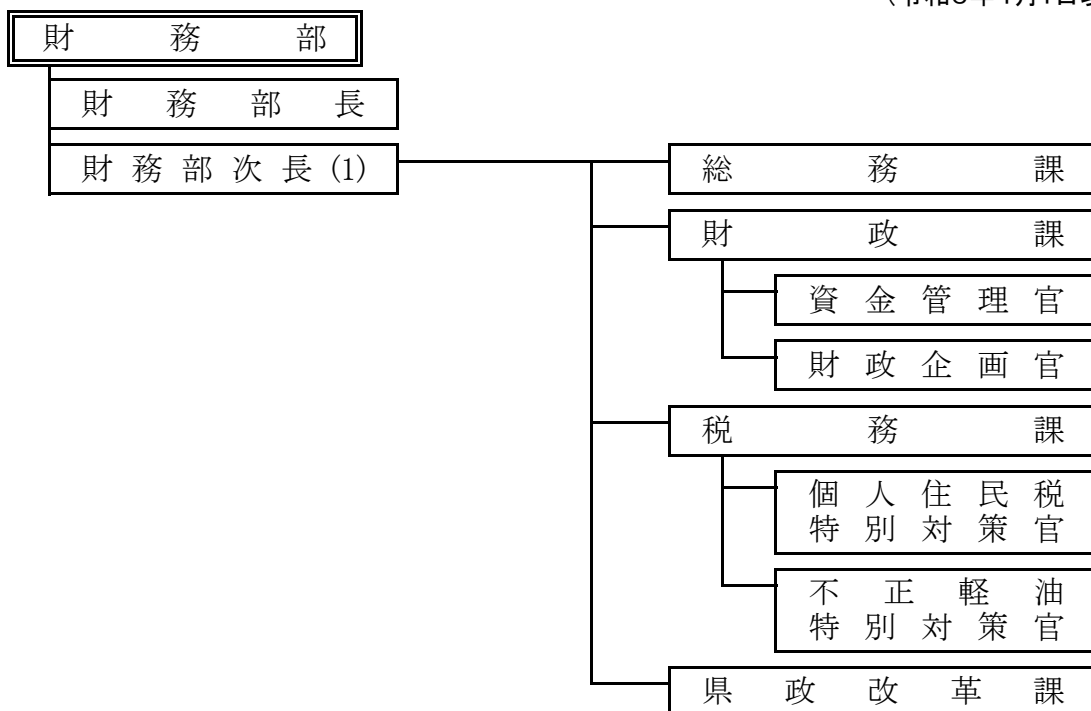

(令和6年4月1日現在)

令和6年度 企画部組織図

(令和6年4月1日現在)

令和6年度 財務部組織図

(令和6年4月1日現在)

令和6年度 県民生活部組織図

(令和6年4月1日現在)

令和6年度 危機管理部組織図

(令和6年4月1日現在)

令和6年度 組織改正図

令和5年度

令和6年度

県民生活部

県民生活部長

- 消費生活総合センター
- 兵庫陶芸美術館
- 県立男女共同参画センター

県民生活部