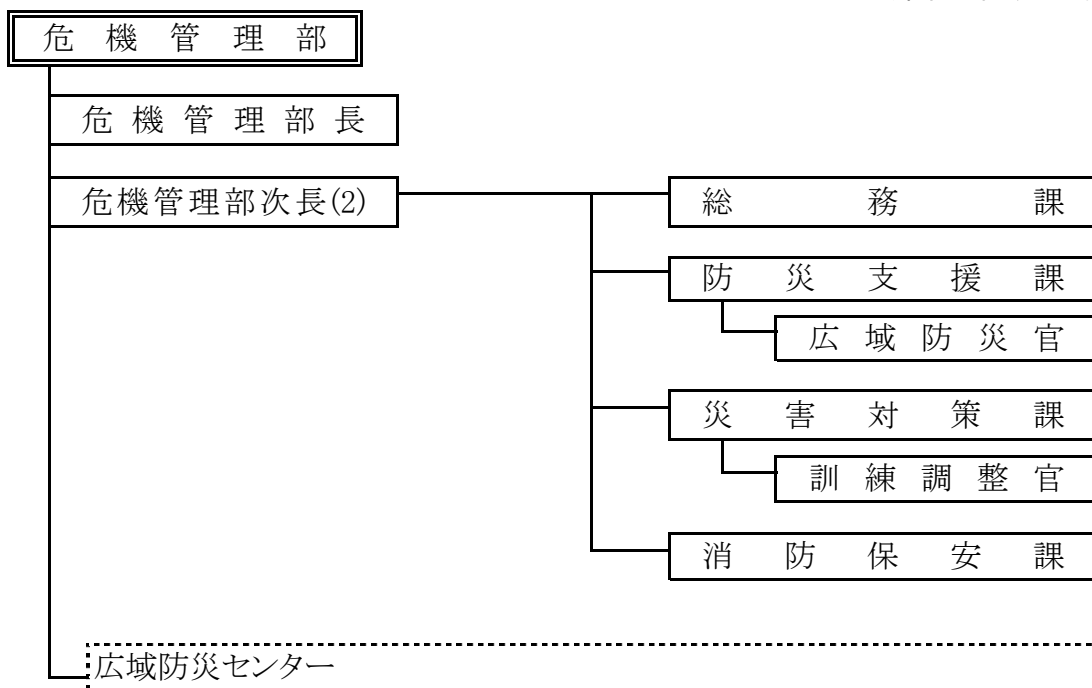

(令和6年4月1日現在)

令和6年度 企画部組織図

(令和6年4月1日現在)

令和6年度 財務部組織図

(令和6年4月1日現在)

令和6年度 県民生活部組織図

(令和6年4月1日現在)

令和6年度 危機管理部組織図

(令和6年4月1日現在)

令和6年度 組織改正図

令和5年度

令和6年度

県民生活部

県民生活部長

- 消費生活総合センター
- 兵庫陶芸美術館
- 県立男女共同参画センター

県民生活部