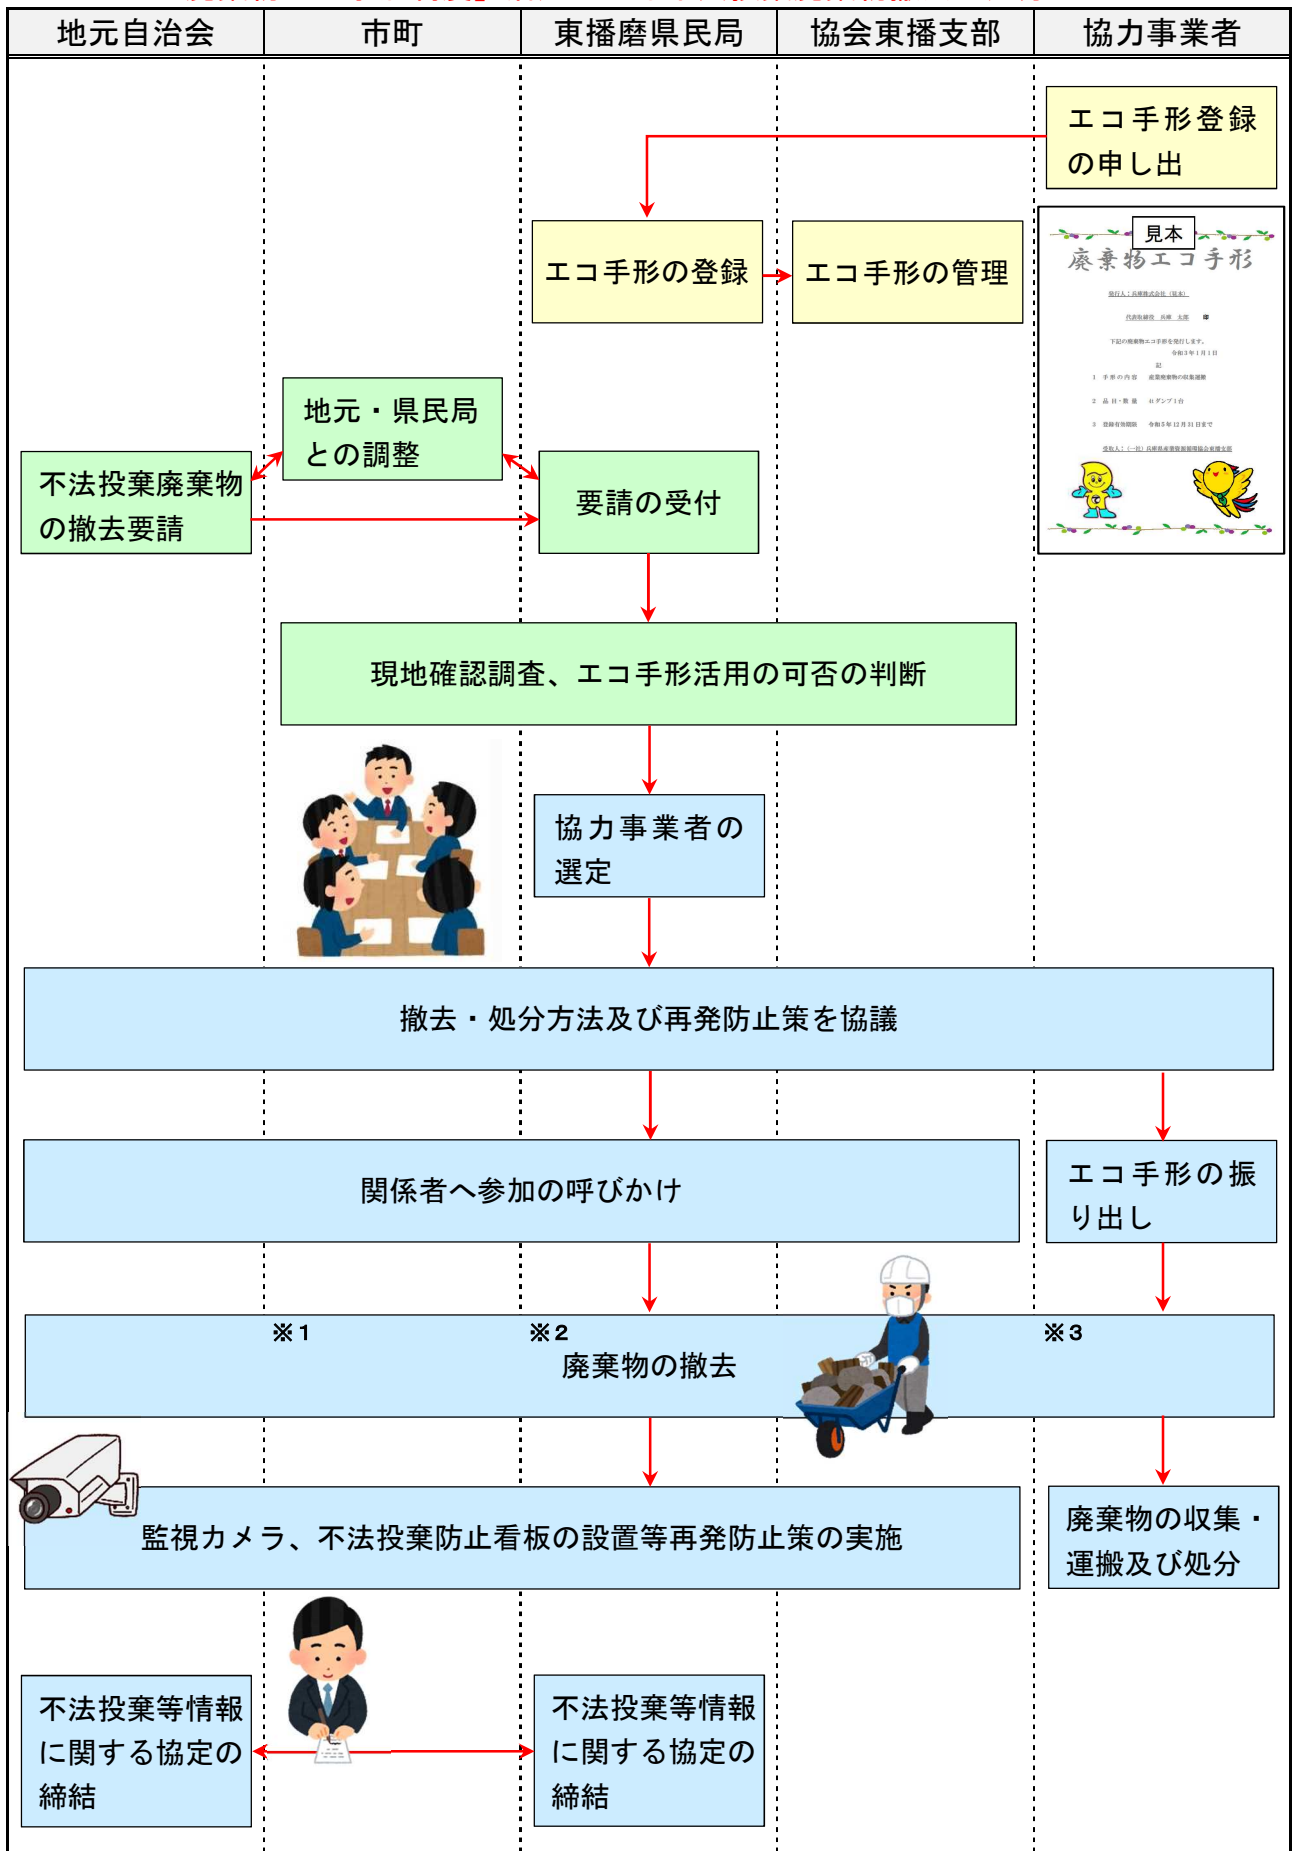

「廃棄物エコ手形制度」活用による不法投棄廃棄物撤去・処分フロー

※1 一般廃棄物があれば、一般廃棄物の収集・運搬及び処分を実施

※2 事前に作業資材等を準備

※3 事前に収集・運搬車両、バツカン等の機材を準備