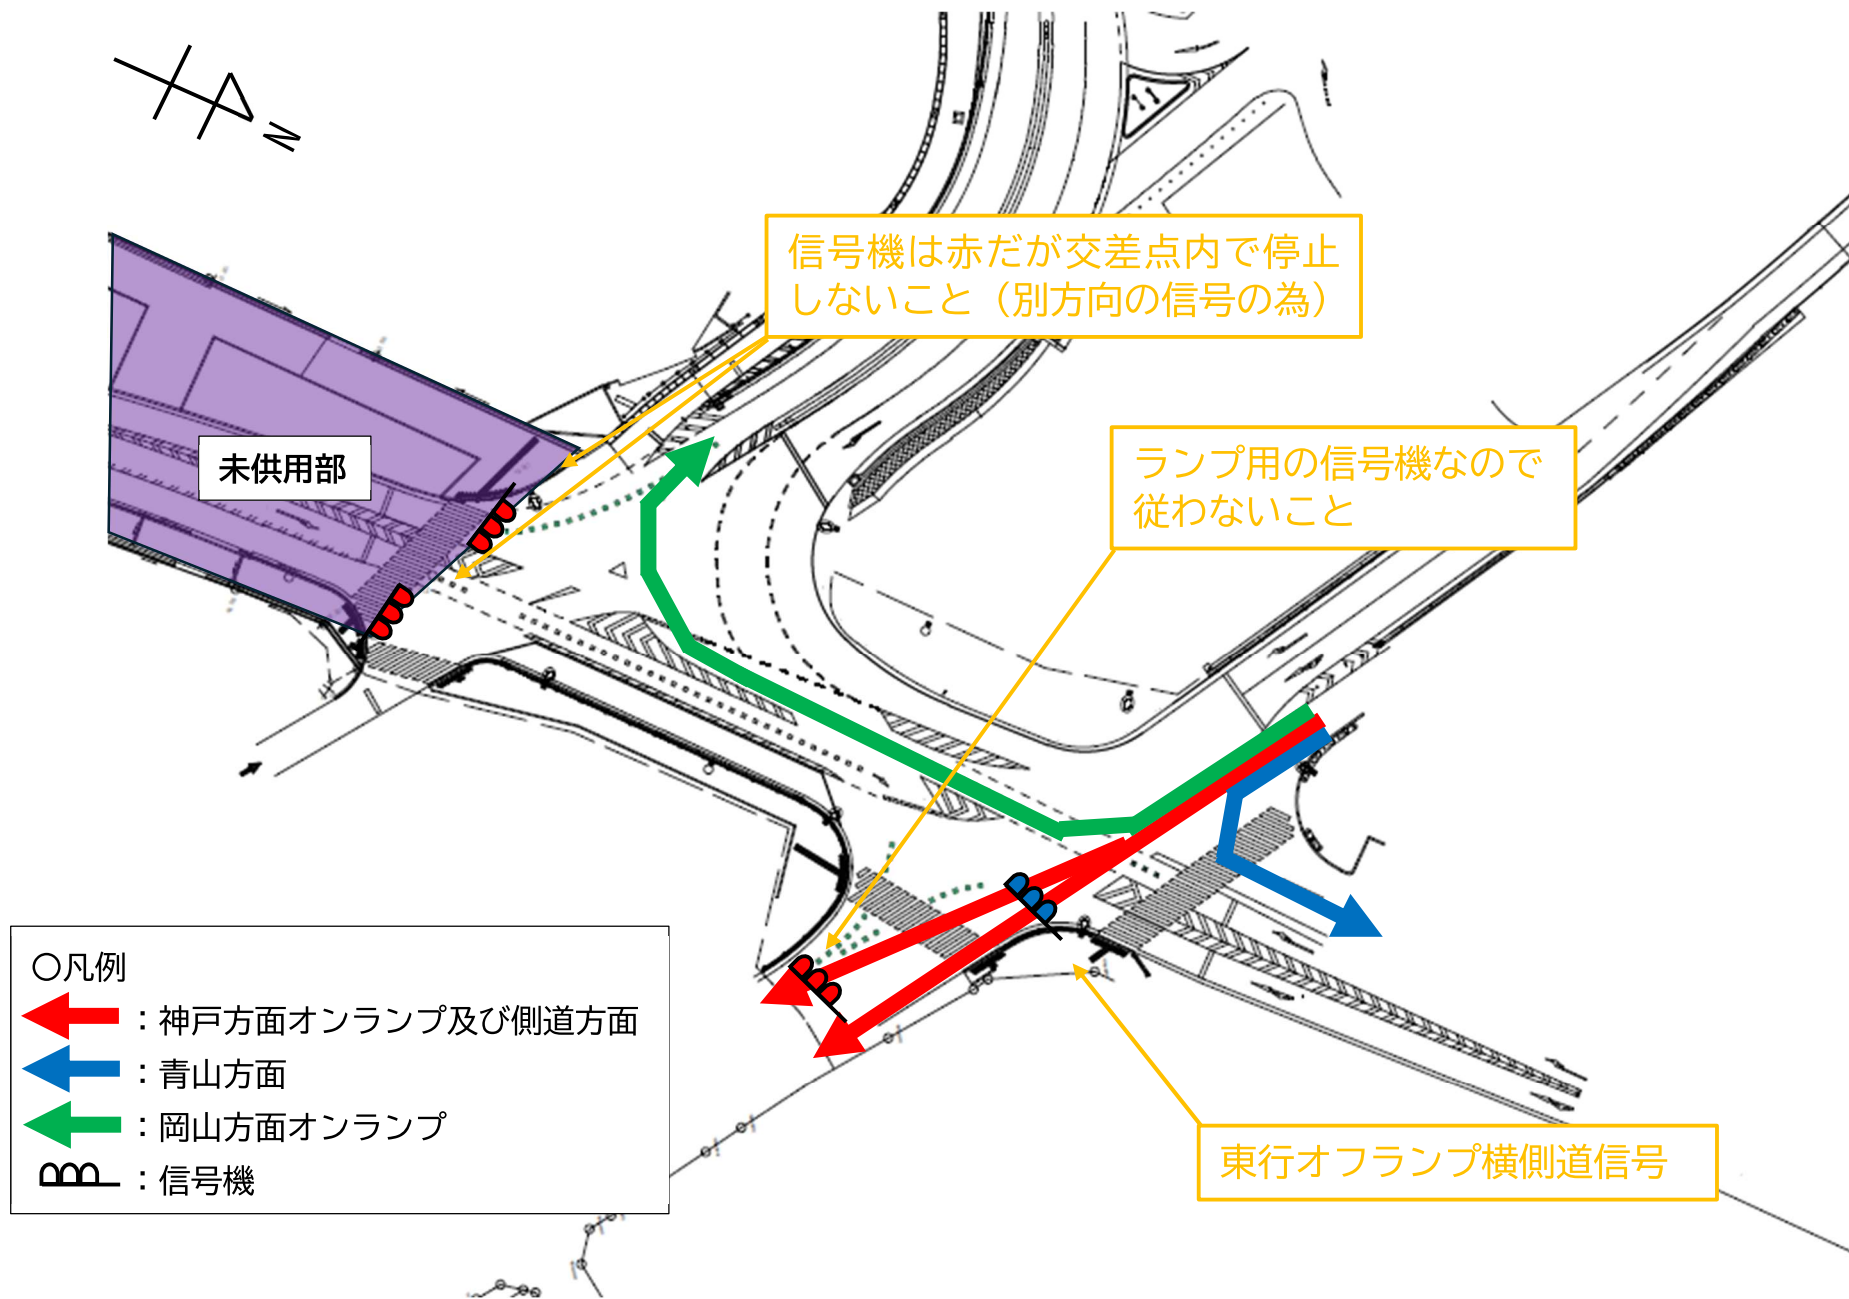

①姫路バイパス西行オフランプからの経路

②姫路バイパス東行オフランプからの経路

未供用部

信号機は赤だが交差点内で停止しないこと (別方向の信号の為)

側道用の信号機なので従わないこと

東行オフランプ信号

- 凡例
- ← (Red) : 東行側道方面
- ← (Blue) : 青山方面
- ← (Green) : 岡山方面オンランプ
- Ⓜ : 信号機

### ③姫路バイパス東行オフランプ横側道からの経路

#### ④青山方面からの経路

⑤西行側道からの経路