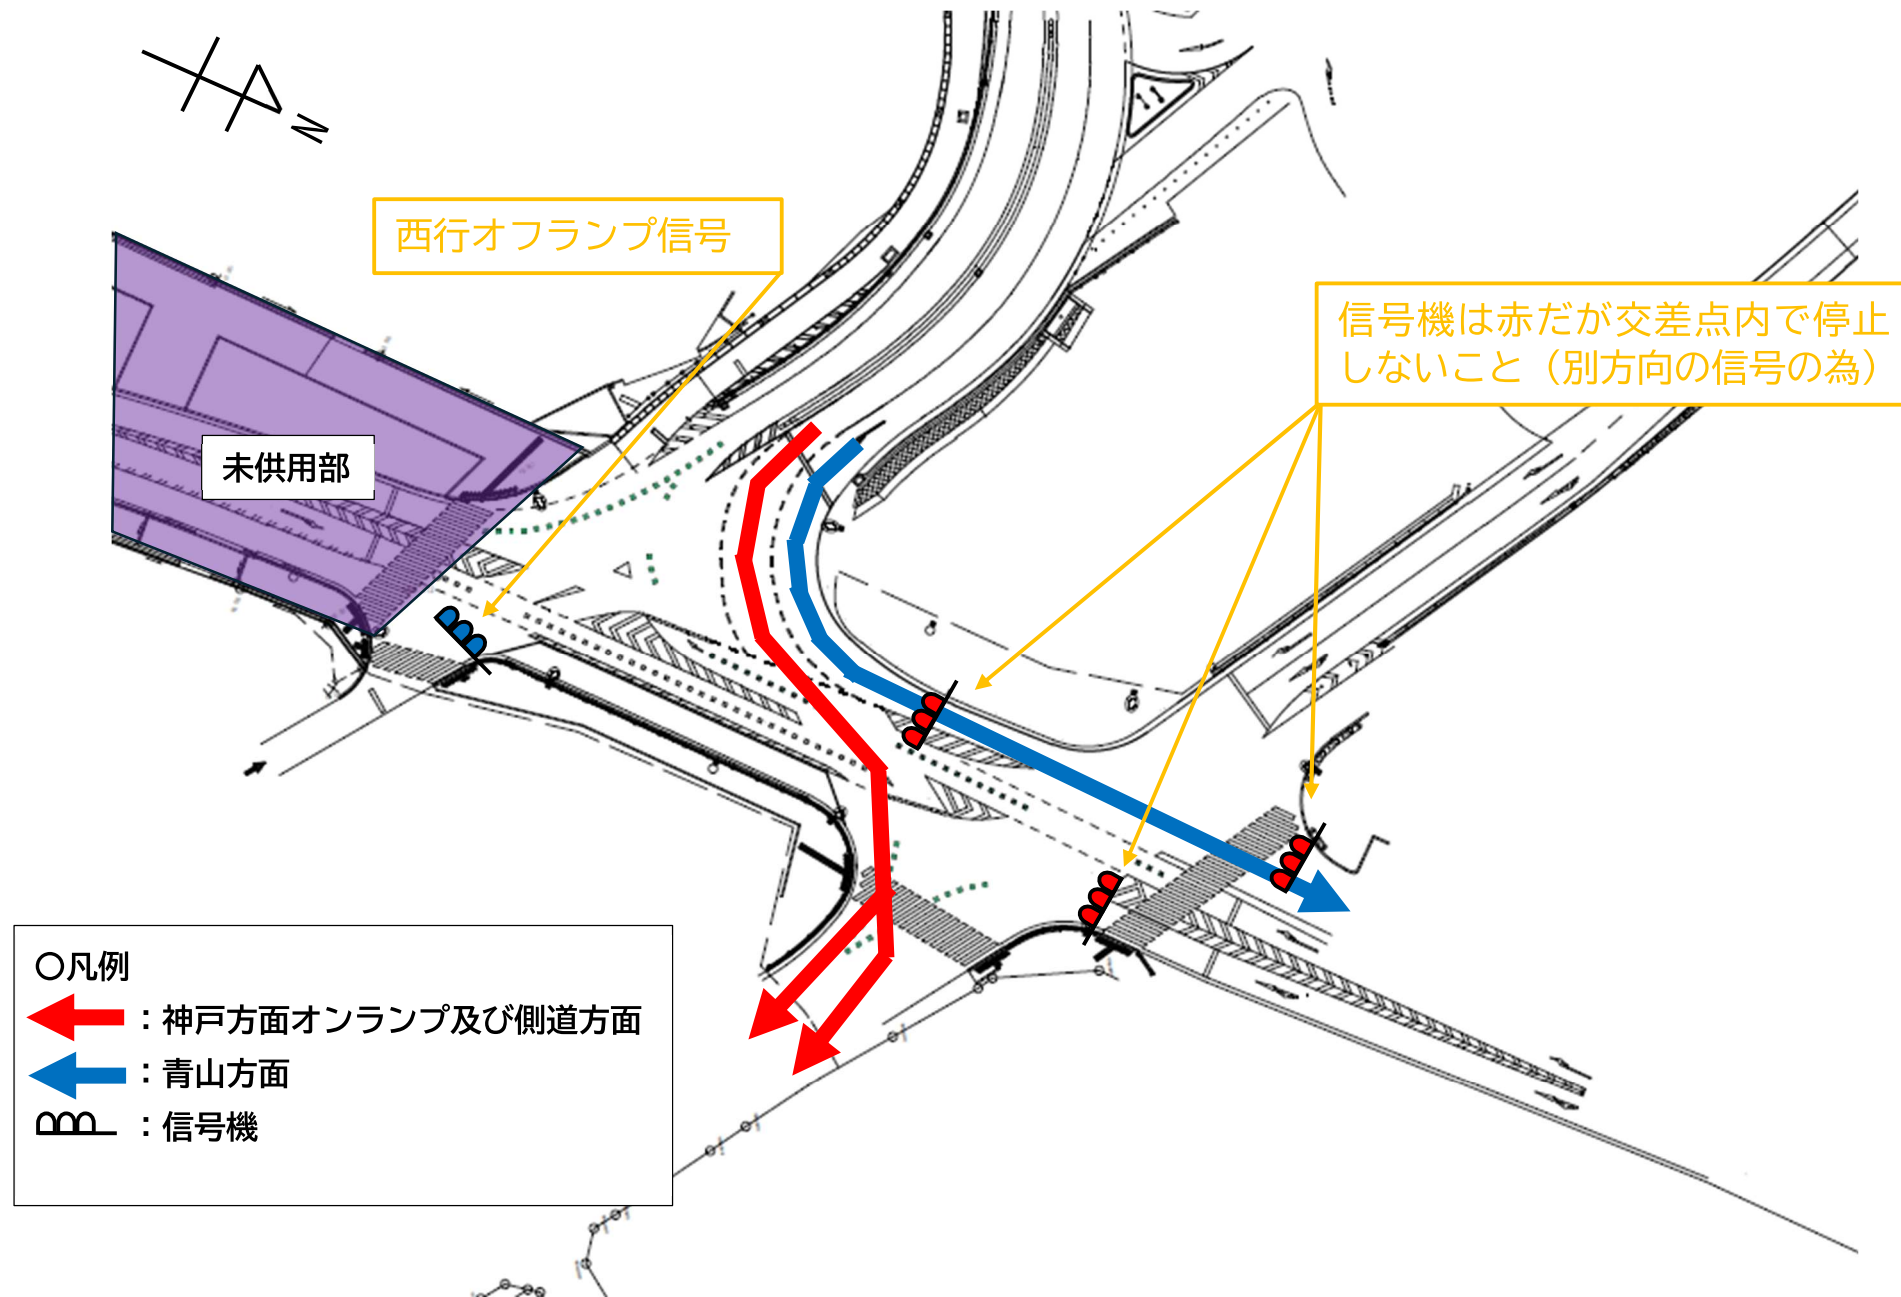

①姫路バイパス西行オフランプからの経路

②姫路バイパス東行オフランプからの経路

未供用部

信号機は赤だが交差点内で停止しないこと (別方向の信号の為)

側道用の信号機なので従わないこと

東行オフランプ信号

- 凡例
- ← (Red) : 東行側道方面
- ← (Blue) : 青山方面
- ← (Green) : 岡山方面オンランプ
- Ⓜ : 信号機

### ③姫路バイパス東行オフランプ横側道からの経路

#### ④青山方面からの経路

⑤西行側道からの経路