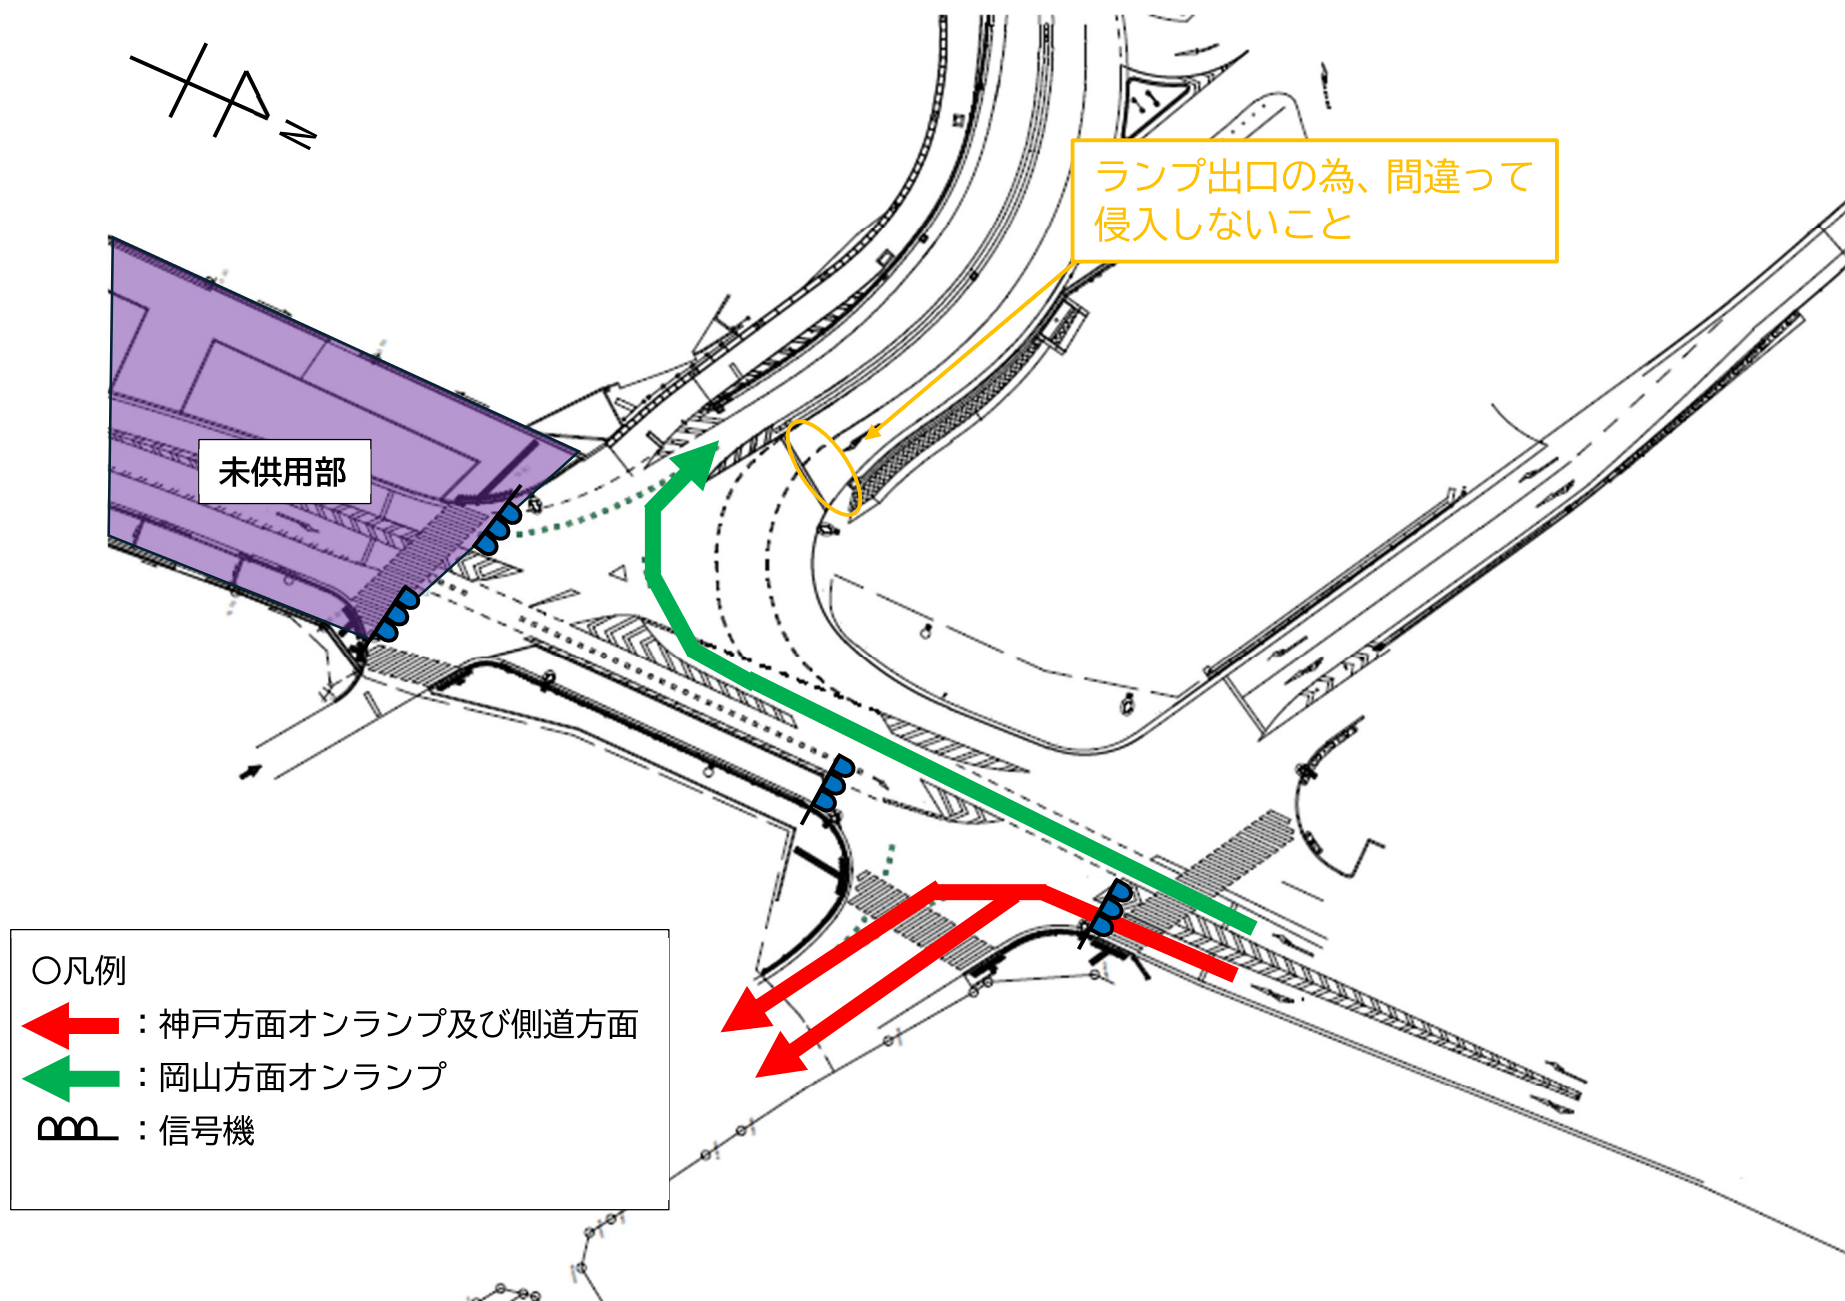

①姫路バイパス西行オフランプからの経路

②姫路バイパス東行オフランプからの経路

未供用部

信号機は赤だが交差点内で停止しないこと (別方向の信号の為)

側道用の信号機なので従わないこと

東行オフランプ信号

- 凡例
- ← (Red) : 東行側道方面
- ← (Blue) : 青山方面
- ← (Green) : 岡山方面オンランプ
- Ⓜ : 信号機

### ③姫路バイパス東行オフランプ横側道からの経路

#### ④青山方面からの経路

⑤西行側道からの経路