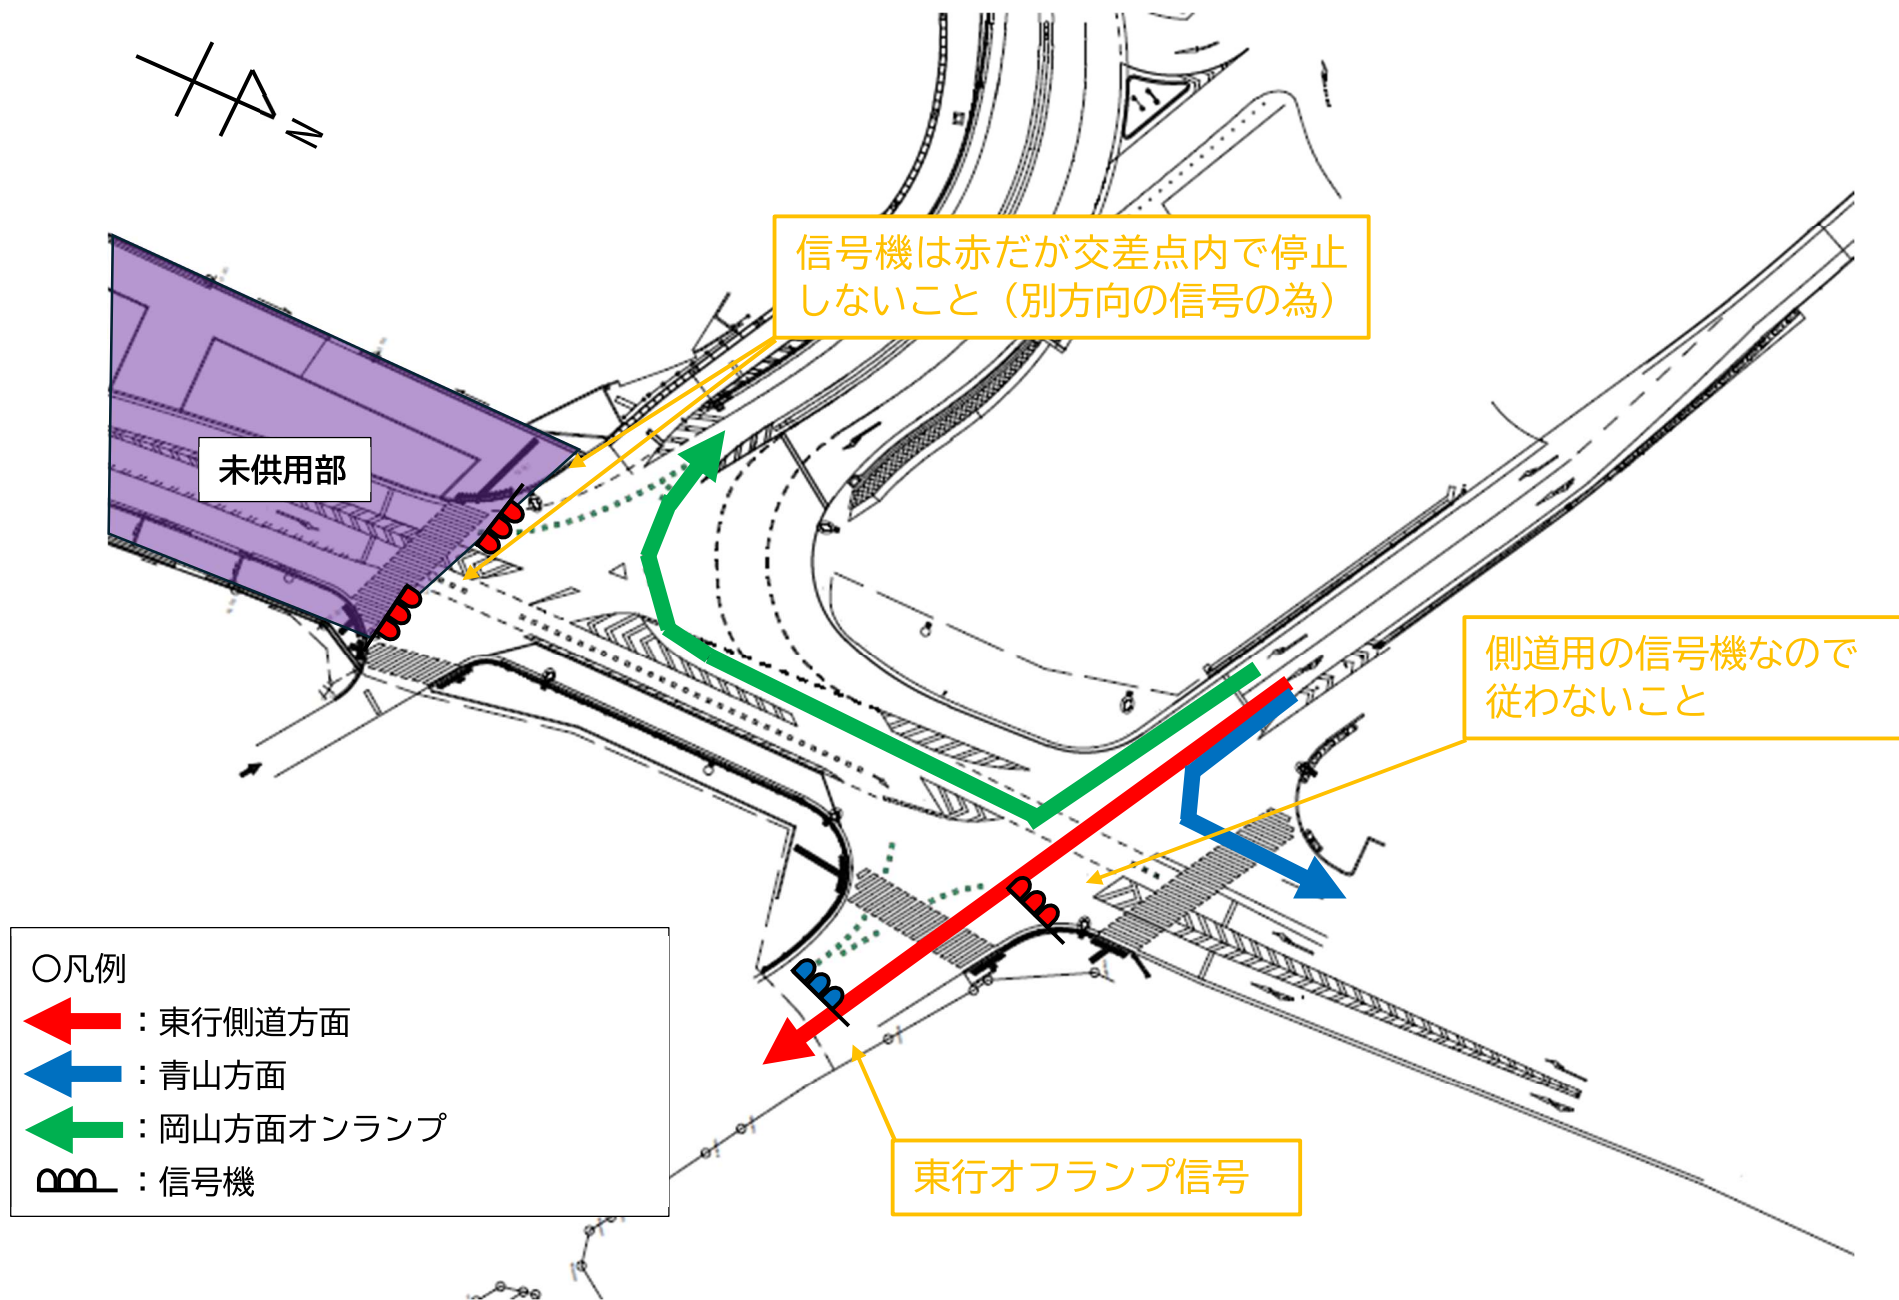

①姫路バイパス西行オフランプからの経路

②姫路バイパス東行オフランプからの経路

未供用部

信号機は赤だが交差点内で停止しないこと (別方向の信号の為)

側道用の信号機なので従わないこと

東行オフランプ信号

- 凡例
- ← (Red) : 東行側道方面
- ← (Blue) : 青山方面
- ← (Green) : 岡山方面オンランプ
- Ⓜ : 信号機

### ③姫路バイパス東行オフランプ横側道からの経路

#### ④青山方面からの経路

⑤西行側道からの経路